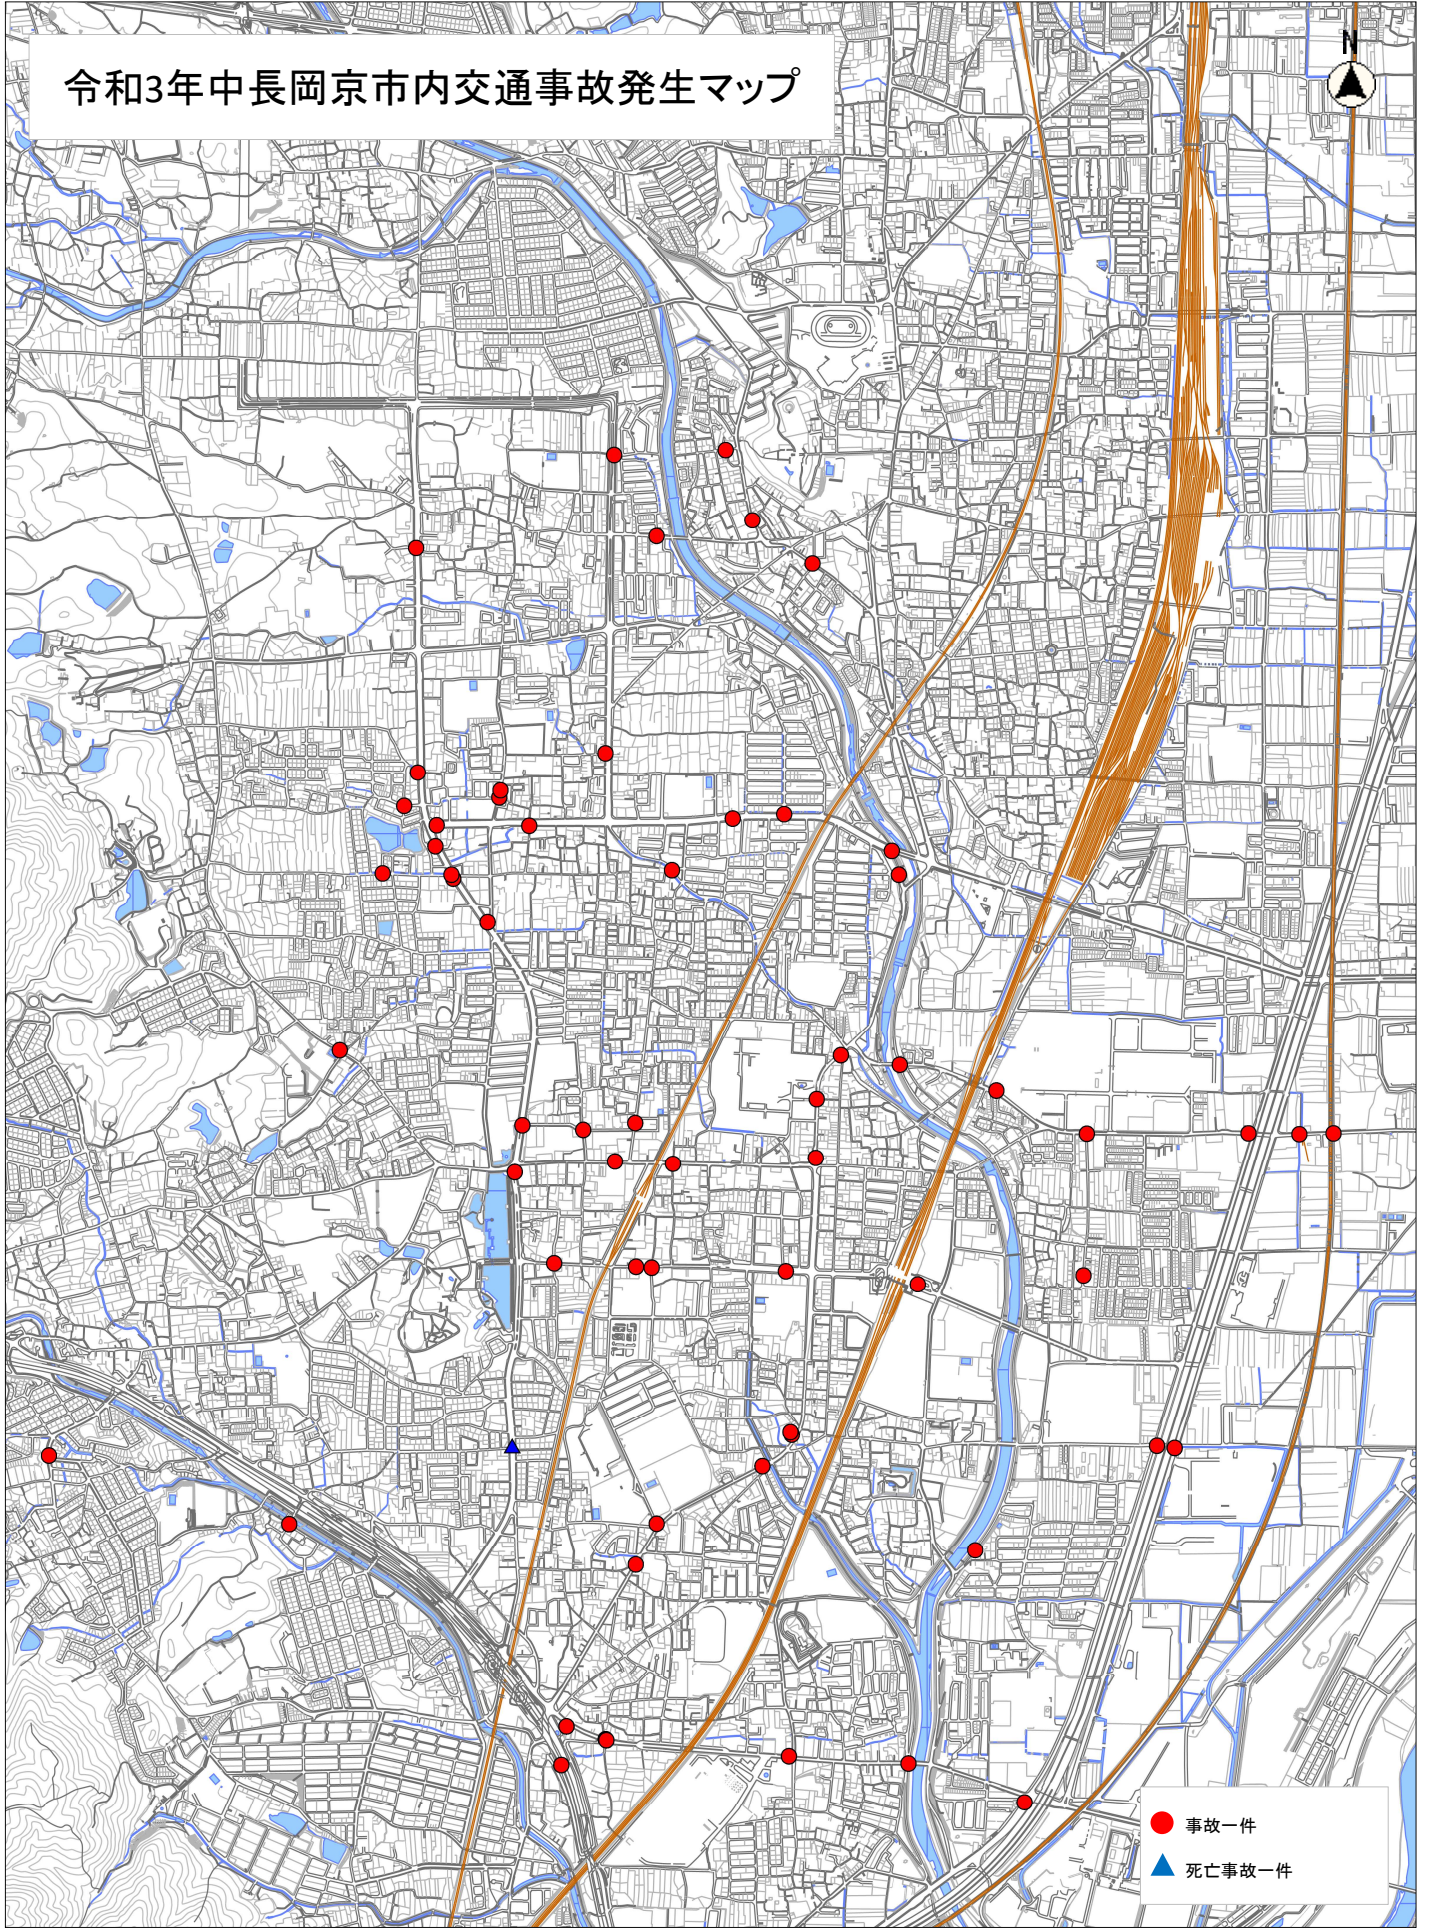

# 令和3年中長岡京市内交通事故発生マップ

- 事故一件
- ▲ 死亡事故一件