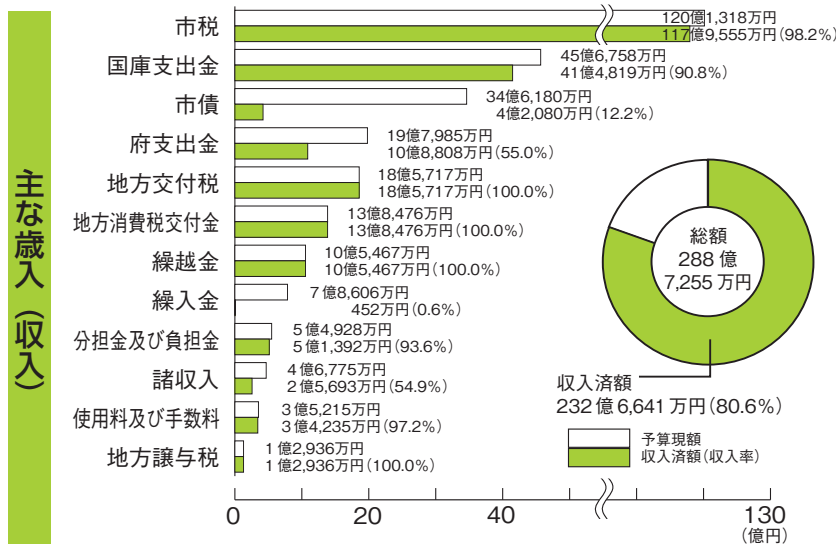

< JR長岡京駅周辺 >

< 阪急長岡天神駅周辺 >

< 阪急西山天王山駅周辺 >

- …放置自転車等 放置禁止区域
- …駐輪場
- ★ …駐輪場(放置自転車等保管所)

ご注意ください！

7月31日(月)から「押しボタン信号」に変更

丹波街道(府道大山崎大枝線)の阪急バス「花山住宅前」バス停付近の信号機は、押しボタン式の信号になります。

☎向日町警察署交通課
☎921-0110(代表)

夏休みは、はっぴいバスでお出かけ♪ 海の日も山の日も！ 祝日運行中！

●7月21日(金)～8月25日(金)は小学生の乗車が無料♪
上記の期間、小学生は、はっぴいバス料金が無料に♪
小学3年生以下の方は、保護者の方と一緒に乗ってね。
*土・日曜日は運休です。
☎交通政策課 交通政策担当
☎955-3160 FAX 951-5410

28年度下半期

市財政の状況をお知らせします

平成28年度の一般会計は、当初予算261億7,730万円(前年度比3.0%減)でスタートしました。前年度からの繰越事業費と8回の補正を合わせて、3月末現在の予算額は288億7,255万円となりました。

市の魅力を市内外の多くの人に伝えるシティプロモーション事業を展開中。

■一般会計の予算執行状況 (29年3月末現在)

■主な事務事業(28年4月～29年3月末)

民生費 99億3,589万円

▷保育所施設の整備 ▷発達障がい者(児)支援体制の整備 ▷認可外保育施設利用への助成 ▷子育てコンシェルジュによる妊産婦の相談支援 ▷民間老人福祉施設等の整備・運営の助成 ▷子育て支援医療費の助成

教育費 23億6,358万円