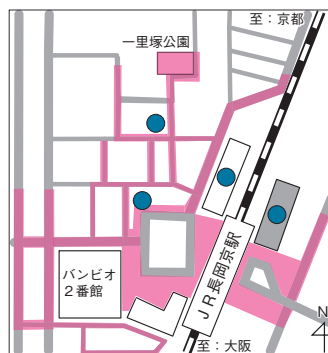

☎交通政策課 交通対策係 ☎955-9686 FAX 951-5410

■家族・職場で考えよう！

交通安全“干支スタンプ”デザイン募集

▶期間＝7月21日(金)～8月31日(木) ▶対象＝市内在住、在学、在勤の家族(一人世帯も可)か、市内在勤の職場チーム ▶テーマ＝「高齢ドライバーか、自転車に関すること」。来年の干支「戌」をモチーフに作成 ▶規格＝黒色油性・水性ペンで描いた文字とイラスト(4cm×6cm。外枠は主催者で作成) ▶結果発

表＝10月中旬に採用者個人へ通知し、市ホームページに掲載

▶申込＝市交通政策課と市内公共施設にある応募票(市ホームページからもダウンロード可)に必要事項を記入し、上記へ

*応募者全チームにすてきな記念品プレゼント！
*詳しくは上記へ。

「酉」年の作品

放置自転車・バイク、はみ出し駐輪は事故のもと！

自転車やバイクを路上に放置したり、側溝などにはみ出して駐輪すると、通行の妨げになります。さらに、避難時や緊急車両での救助活動の遅れにもつながります。自分にとっては「ちょっとの間」でも、命にかかわる可能性があります。絶対にやめてください。

■放置自転車などは撤去します！

JR長岡京駅や阪急長岡天神駅、西山天王山駅周辺を自転車等放置禁止区域に設定しています。フェンスなどに施錠した鎖などは切断しますが、移動保管に必要な行為のため補償の対象にはなりません。

◇放置自転車などの保管所はこちら

▶場所＝長岡天神駅東自転車駐輪場1階西口 ▶受付時間＝午後2時～5時(年末年始は休業) ▶持ち物＝鍵、はんこ、本人確認ができるもの、撤去保管料(自転車2,000円、バイク3,000円) ▶保管期間＝2カ月
☎放置自転車等保管所 ☎957-7575

< JR長岡京駅周辺 >

< 阪急長岡天神駅周辺 >

< 阪急西山天王山駅周辺 >

- …放置自転車等 放置禁止区域
- …駐輪場
- ★ …駐輪場(放置自転車等保管所)

ご注意ください！

7月31日(月)から「押しボタン信号」に変更

丹波街道(府道大山崎大枝線)の阪急バス「花山住宅前」バス停付近の信号機は、押しボタン式の信号になります。

☎向日町警察署交通課
☎921-0110(代表)