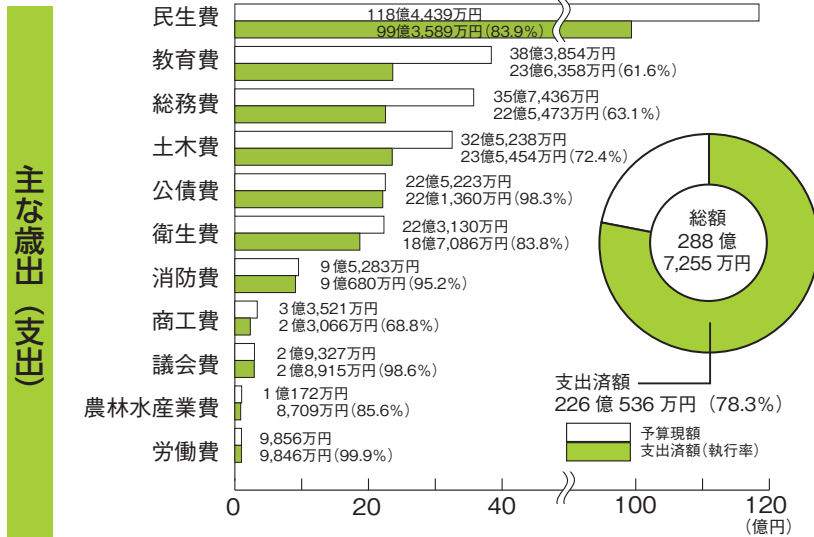

夏休みは、はっぴいバスでお出かけ♪ 海の日も山の日も！ 祝日運行中！

●7月21日(金)～8月25日(金)は小学生の乗車が無料♪
上記の期間、小学生は、はっぴいバス料金が無料に♪
小学3年生以下の方は、保護者の方と一緒に乗ってね。
*土・日曜日は運休です。
☎交通政策課 交通政策担当
☎955-3160 FAX 951-5410

28年度下半期

市財政の状況をお知らせします

平成28年度の一般会計は、当初予算261億7,730万円(前年度比3.0%減)でスタートしました。前年度からの繰越事業費と8回の補正を合わせて、3月末現在の予算額は288億7,255万円となりました。

市の魅力を市内外の多くの人に伝えるシティプロモーション事業を展開中。

■一般会計の予算執行状況 (29年3月末現在)

■主な事務事業(28年4月～29年3月末)

民生費 99億3,589万円

▷保育所施設の整備 ▷発達障がい者(児)支援体制の整備 ▷認可外保育施設利用への助成 ▷子育てコンシェルジュによる妊産婦の相談支援 ▷民間老人福祉施設等の整備・運営の助成 ▷子育て支援医療費の助成

教育費 23億6,358万円