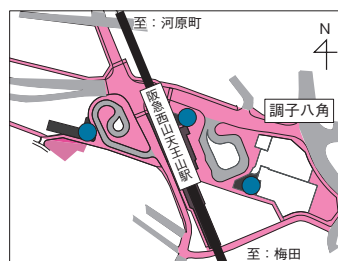

■放置自転車などは撤去します！

JR長岡京駅や阪急長岡天神駅、西山天王山駅周辺を自転車等放置禁止区域に設定しています。フェンスなどに施錠した鎖などは切断しますが、移動保管に必要な行為のため補償の対象にはなりません。

◇放置自転車などの保管所はこちら

▶場所＝長岡天神駅東自転車駐輪場1階西口 ▶受付時間＝午後2時～5時(年末年始は休業) ▶持ち物＝鍵、はんこ、本人確認ができるもの、撤去保管料(自転車2,000円、バイク3,000円) ▶保管期間＝2カ月
☎放置自転車等保管所 ☎957-7575

< JR長岡京駅周辺 >

< 阪急長岡天神駅周辺 >

< 阪急西山天王山駅周辺 >

- …放置自転車等 放置禁止区域
- …駐輪場
- ★ …駐輪場(放置自転車等保管所)

ご注意ください！

7月31日(月)から「押しボタン信号」に変更

丹波街道(府道大山崎大枝線)の阪急バス「花山住宅前」バス停付近の信号機は、押しボタン式の信号になります。

☎向日町警察署交通課
☎921-0110(代表)

夏休みは、はっぴいバスでお出かけ♪ 海の日も山の日も！ 祝日運行中！

●7月21日(金)～8月25日(金)は小学生の乗車が無料♪
上記の期間、小学生は、はっぴいバス料金が無料に♪
小学3年生以下の方は、保護者の方と一緒に乗ってね。
*土・日曜日は運休です。
☎交通政策課 交通政策担当
☎955-3160 FAX 951-5410

28年度下半期

市財政の状況をお知らせします

平成28年度の一般会計は、当初予算261億7,730万円(前年度比3.0%減)でスタートしました。前年度からの繰越事業費と8回の補正を合わせて、3月末現在の予算額は288億7,255万円となりました。