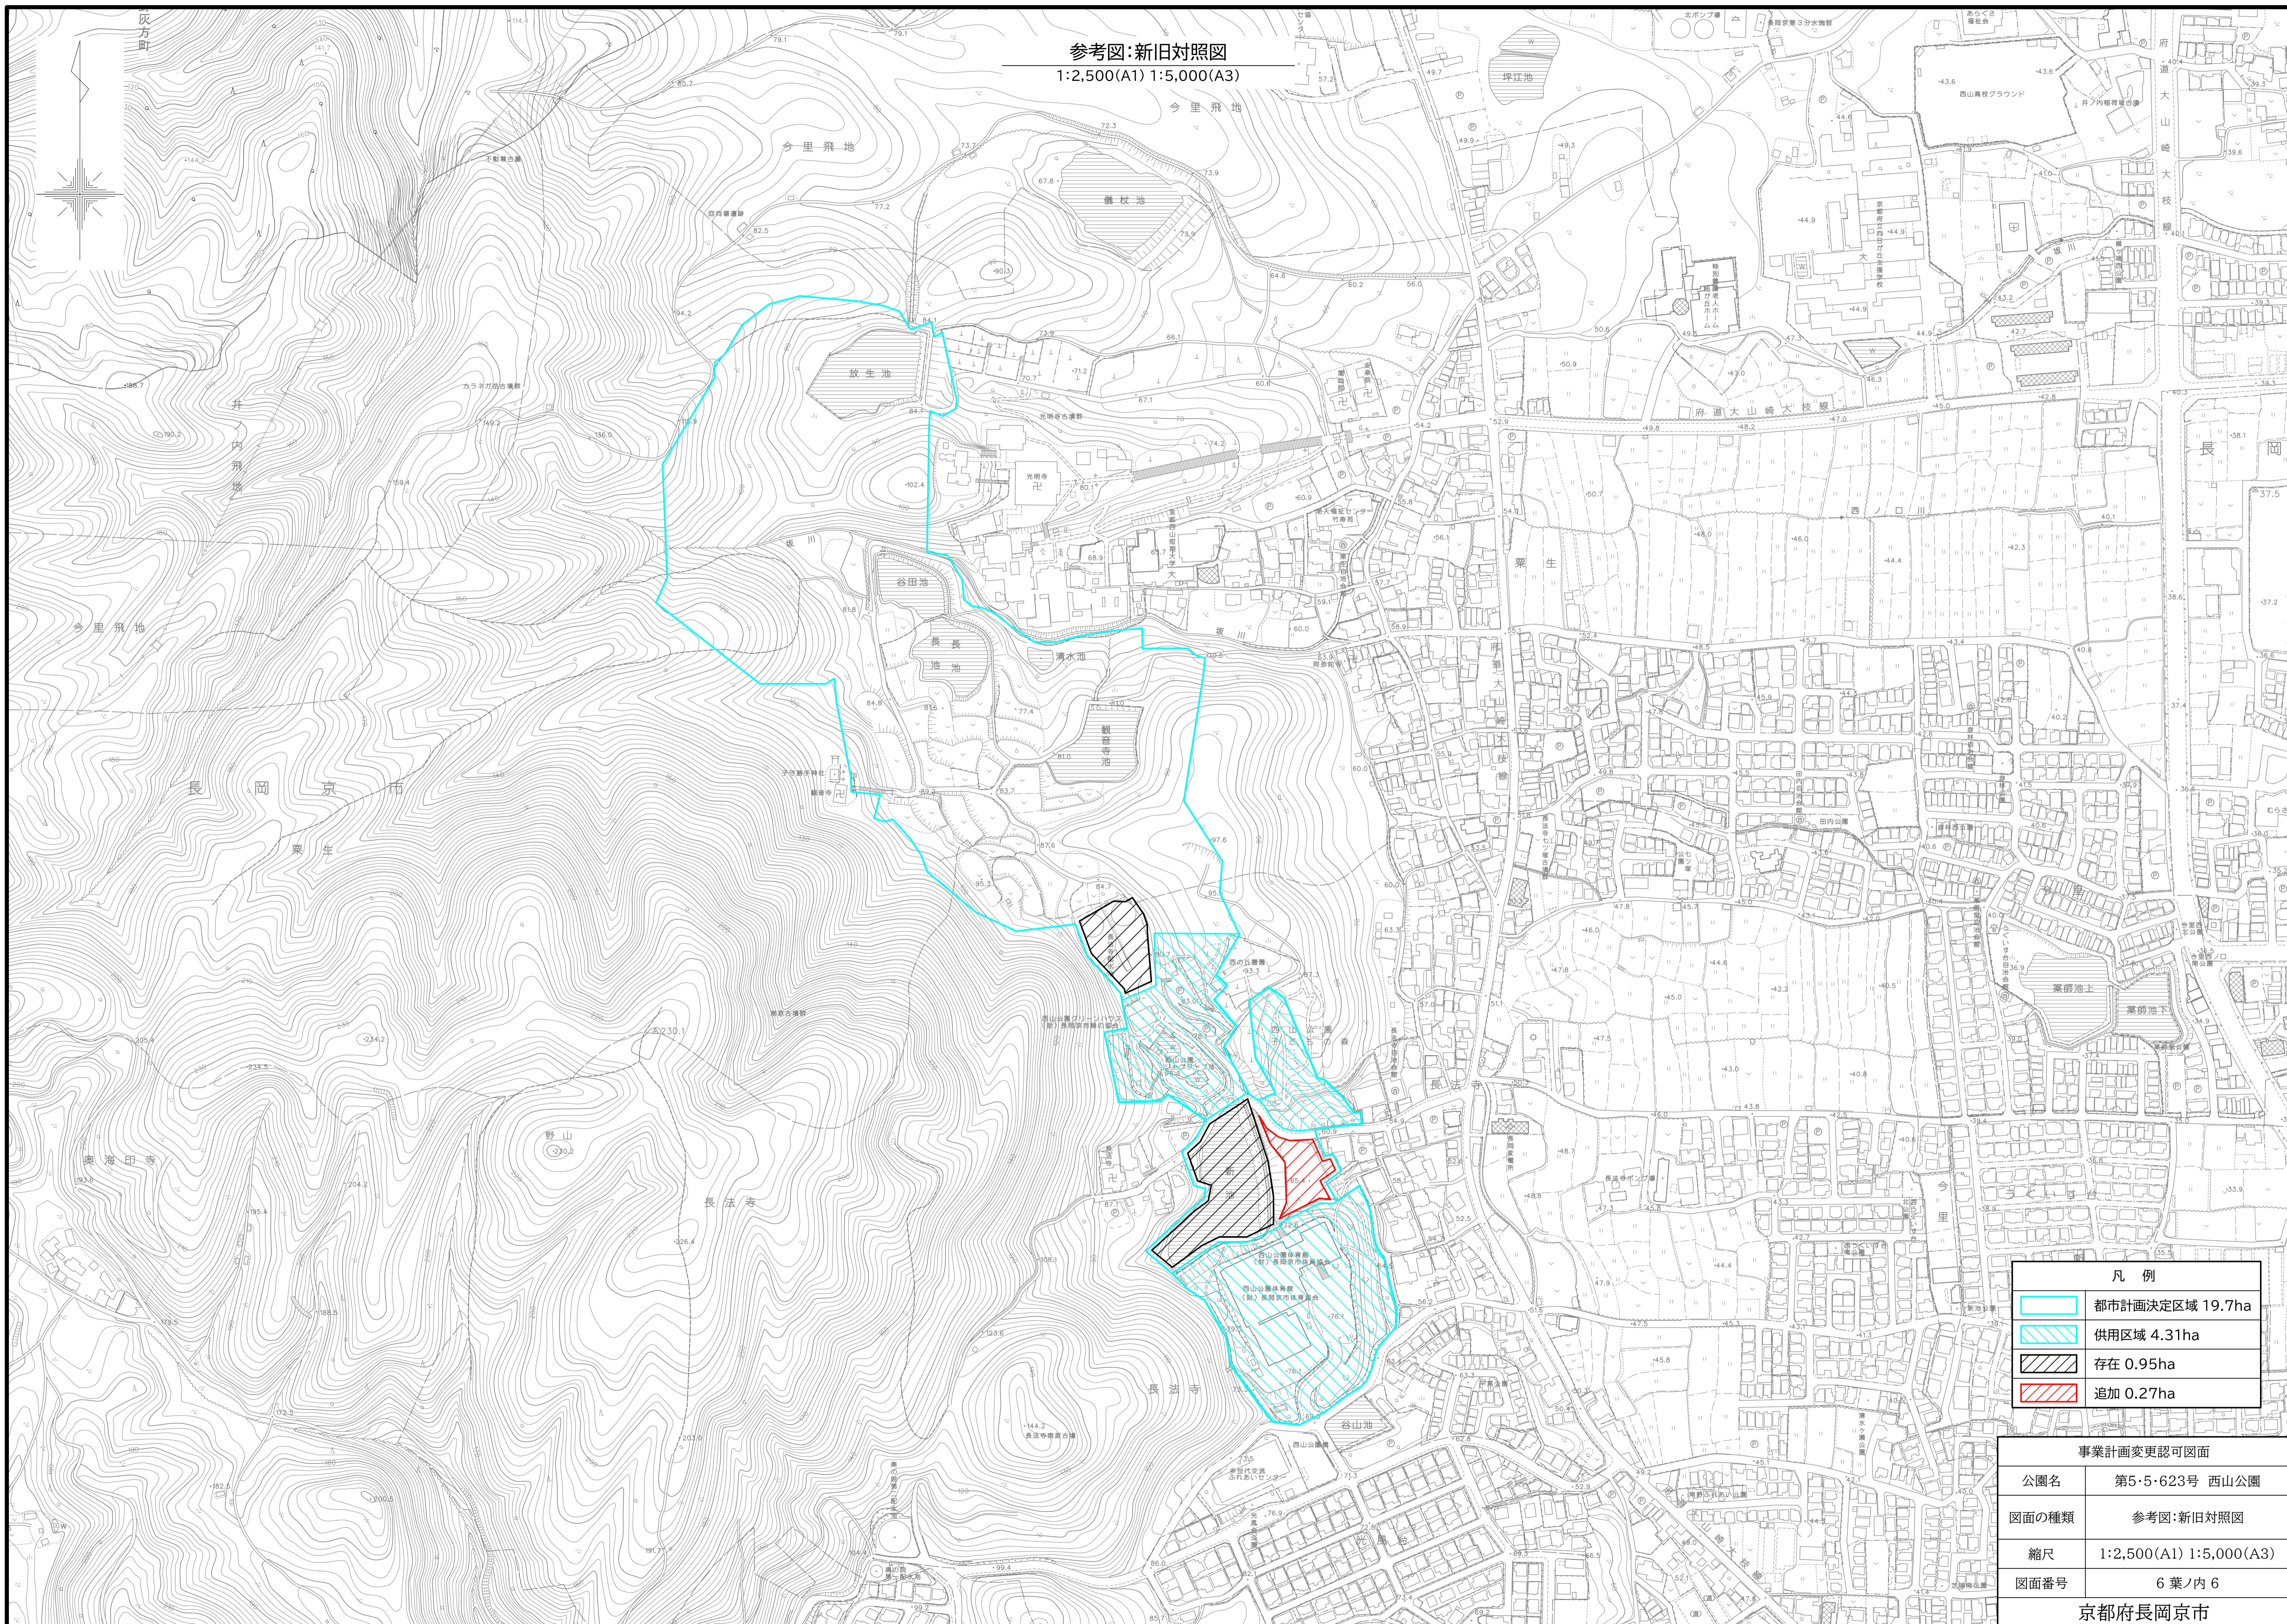

参考図:新旧対照図  
1:2,500(A1) 1:5,000(A3)

凡例	
	都市計画決定区域 19.7ha
	供用区域 4.31ha
	存在 0.95ha
	追加 0.27ha

事業計画変更認可図面	
公園名	第5・5・623号 西山公園
図面の種類	参考図:新旧対照図
縮尺	1:2,500(A1) 1:5,000(A3)
図面番号	6葉ノ内6
京都府長岡京市	