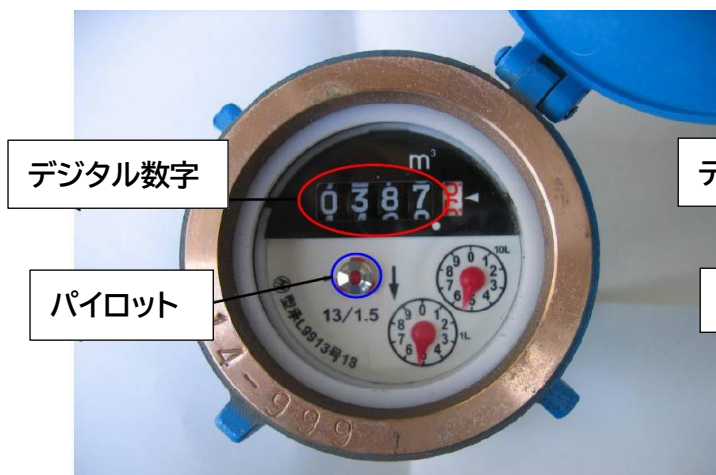

水道メーターの見方

φ13mmメーター

※この場合の指示数は387です。

φ20mmメーター

※この場合の指示数は234です。

φ50電磁メーター

※水のご使用がないのにパイロットが廻っていたり、瞬間流量が表示されている場合は、**漏水の恐れ**があります。

お取引のある長岡京市指定給水装置工事事業者、または、上下水道部お客様窓口までご相談ください。

※この場合の指示数は5991です。

水は貴重な財産です。
定期的にメーターのパイロットを確認し、**漏水が無い**か点検してください。

水都(MITO)ちゃん