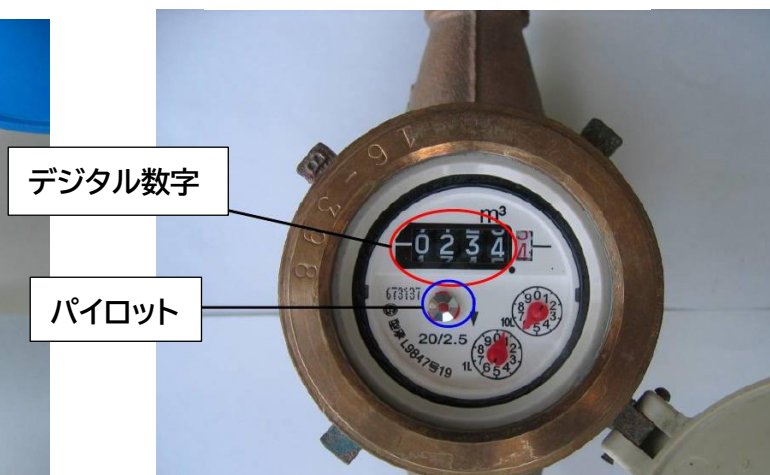

水道メーターの見方

φ13mmメーター

※この場合の指示数は387です。

φ20mmメーター

※この場合の指示数は234です。

φ50電磁メーター

※水のご使用がないのにパイロットが廻っていたり、瞬間流量が表示されている場合は、**漏水の恐れ**があります。

お取引のある長岡京市指定給水装置工事事業者、または、上下水道部お客様窓口までご相談ください。

※この場合の指示数は5991です。

水は貴重な財産です。
定期的にメーターのパイロットを確認し、**漏水が無い**か点検してください。

水都(MITO)ちゃん