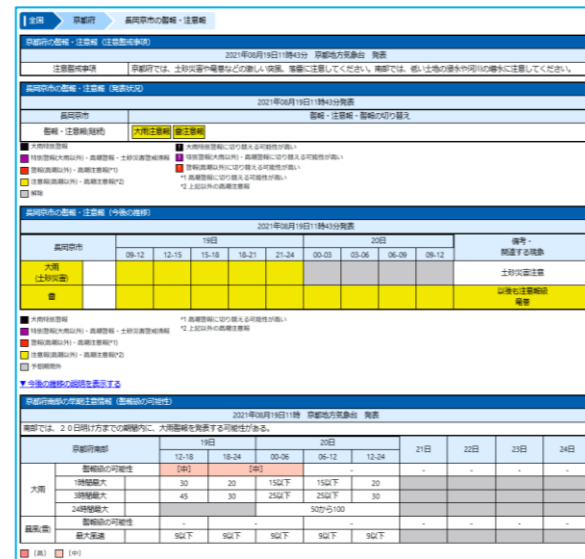

情報の種類	主な入手先	入手先などのQRコード
避難情報	①長岡京市防災情報お知らせメール	① ② ③ ④
	②長岡京市公式LINEアカウント	
	③緊急速報メール(エリアメール)	
	④防災用サイレン FMおとくに(FM86.2MHz) テレビ dボタン(データ放送)	
気象情報	⑤気象庁 気象警報・注意報	⑤ ⑥
	⑥気象庁 気象情報	
河川の氾濫に関する情報	⑦国土交通省 川の防災情報	⑦ ⑧ ⑨
	⑧気象庁 洪水キキクル・浸水キキクル	
	⑨京都府河川防災情報	
土砂災害に関する情報	⑩気象庁 気象警報・注意報(土砂災害警戒情報)	⑩ ⑪ ⑫
	⑪気象庁 土砂キキクル	
	⑫京都府土砂災害警戒情報	

マイ・タイムライン 水害時等避難行動計画

川の防災情報

気象庁 気象警報・注意報

土砂キキクル(危険度分布)

スマートフォンでも確認できます

わが家のマイ・タイムライン

警戒レベル 1 2 3 4 5

避難情報