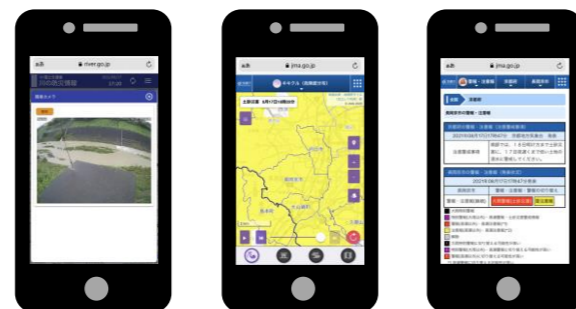

情報の種類	主な入手先	入手先などのQRコード
避難情報	①長岡京市防災情報お知らせメール	① ② ③ ④
	②長岡京市公式LINEアカウント	
	③緊急速報メール(エリアメール)	
	④防災用サイレン FMおとくに(FM86.2MHz) テレビ dボタン(データ放送)	
気象情報	⑤気象庁 気象警報・注意報	⑤ ⑥
	⑥気象庁 気象情報	
河川の氾濫に関する情報	⑦国土交通省 川の防災情報	⑦ ⑧ ⑨
	⑧気象庁 洪水キキクル・浸水キキクル	
	⑨京都府河川防災情報	
土砂災害に関する情報	⑩気象庁 気象警報・注意報(土砂災害警戒情報)	⑩ ⑪ ⑫
	⑪気象庁 土砂キキクル	
	⑫京都府土砂災害警戒情報	

マイ・タイムライン 水害時等避難行動計画

川の防災情報

気象庁 気象警報・注意報

土砂キキクル(危険度分布)

スマートフォンでも確認できます

わが家のマイ・タイムライン

警戒レベル 1 2 3 4 5

避難情報

高齢者等避難 避難指示 緊急安全確保

確認する気象情報等

早期注意情報(警報級の可能性)

- 大雨に関する気象情報 ▶大雨注意報・洪水注意報 ▶大雨警報・洪水警報
- 河川の氾濫に関する情報 ▶氾濫注意情報 ▶氾濫警戒情報 ▶氾濫危険情報
- 土砂災害に関する情報 (土砂キキクル・京都府土砂災害警戒情報などを見ながら危険度を確認) ▶土砂災害警戒情報

▼お住まいの地域に必要な情報に、★のシールを貼ります

災害発生又は切迫