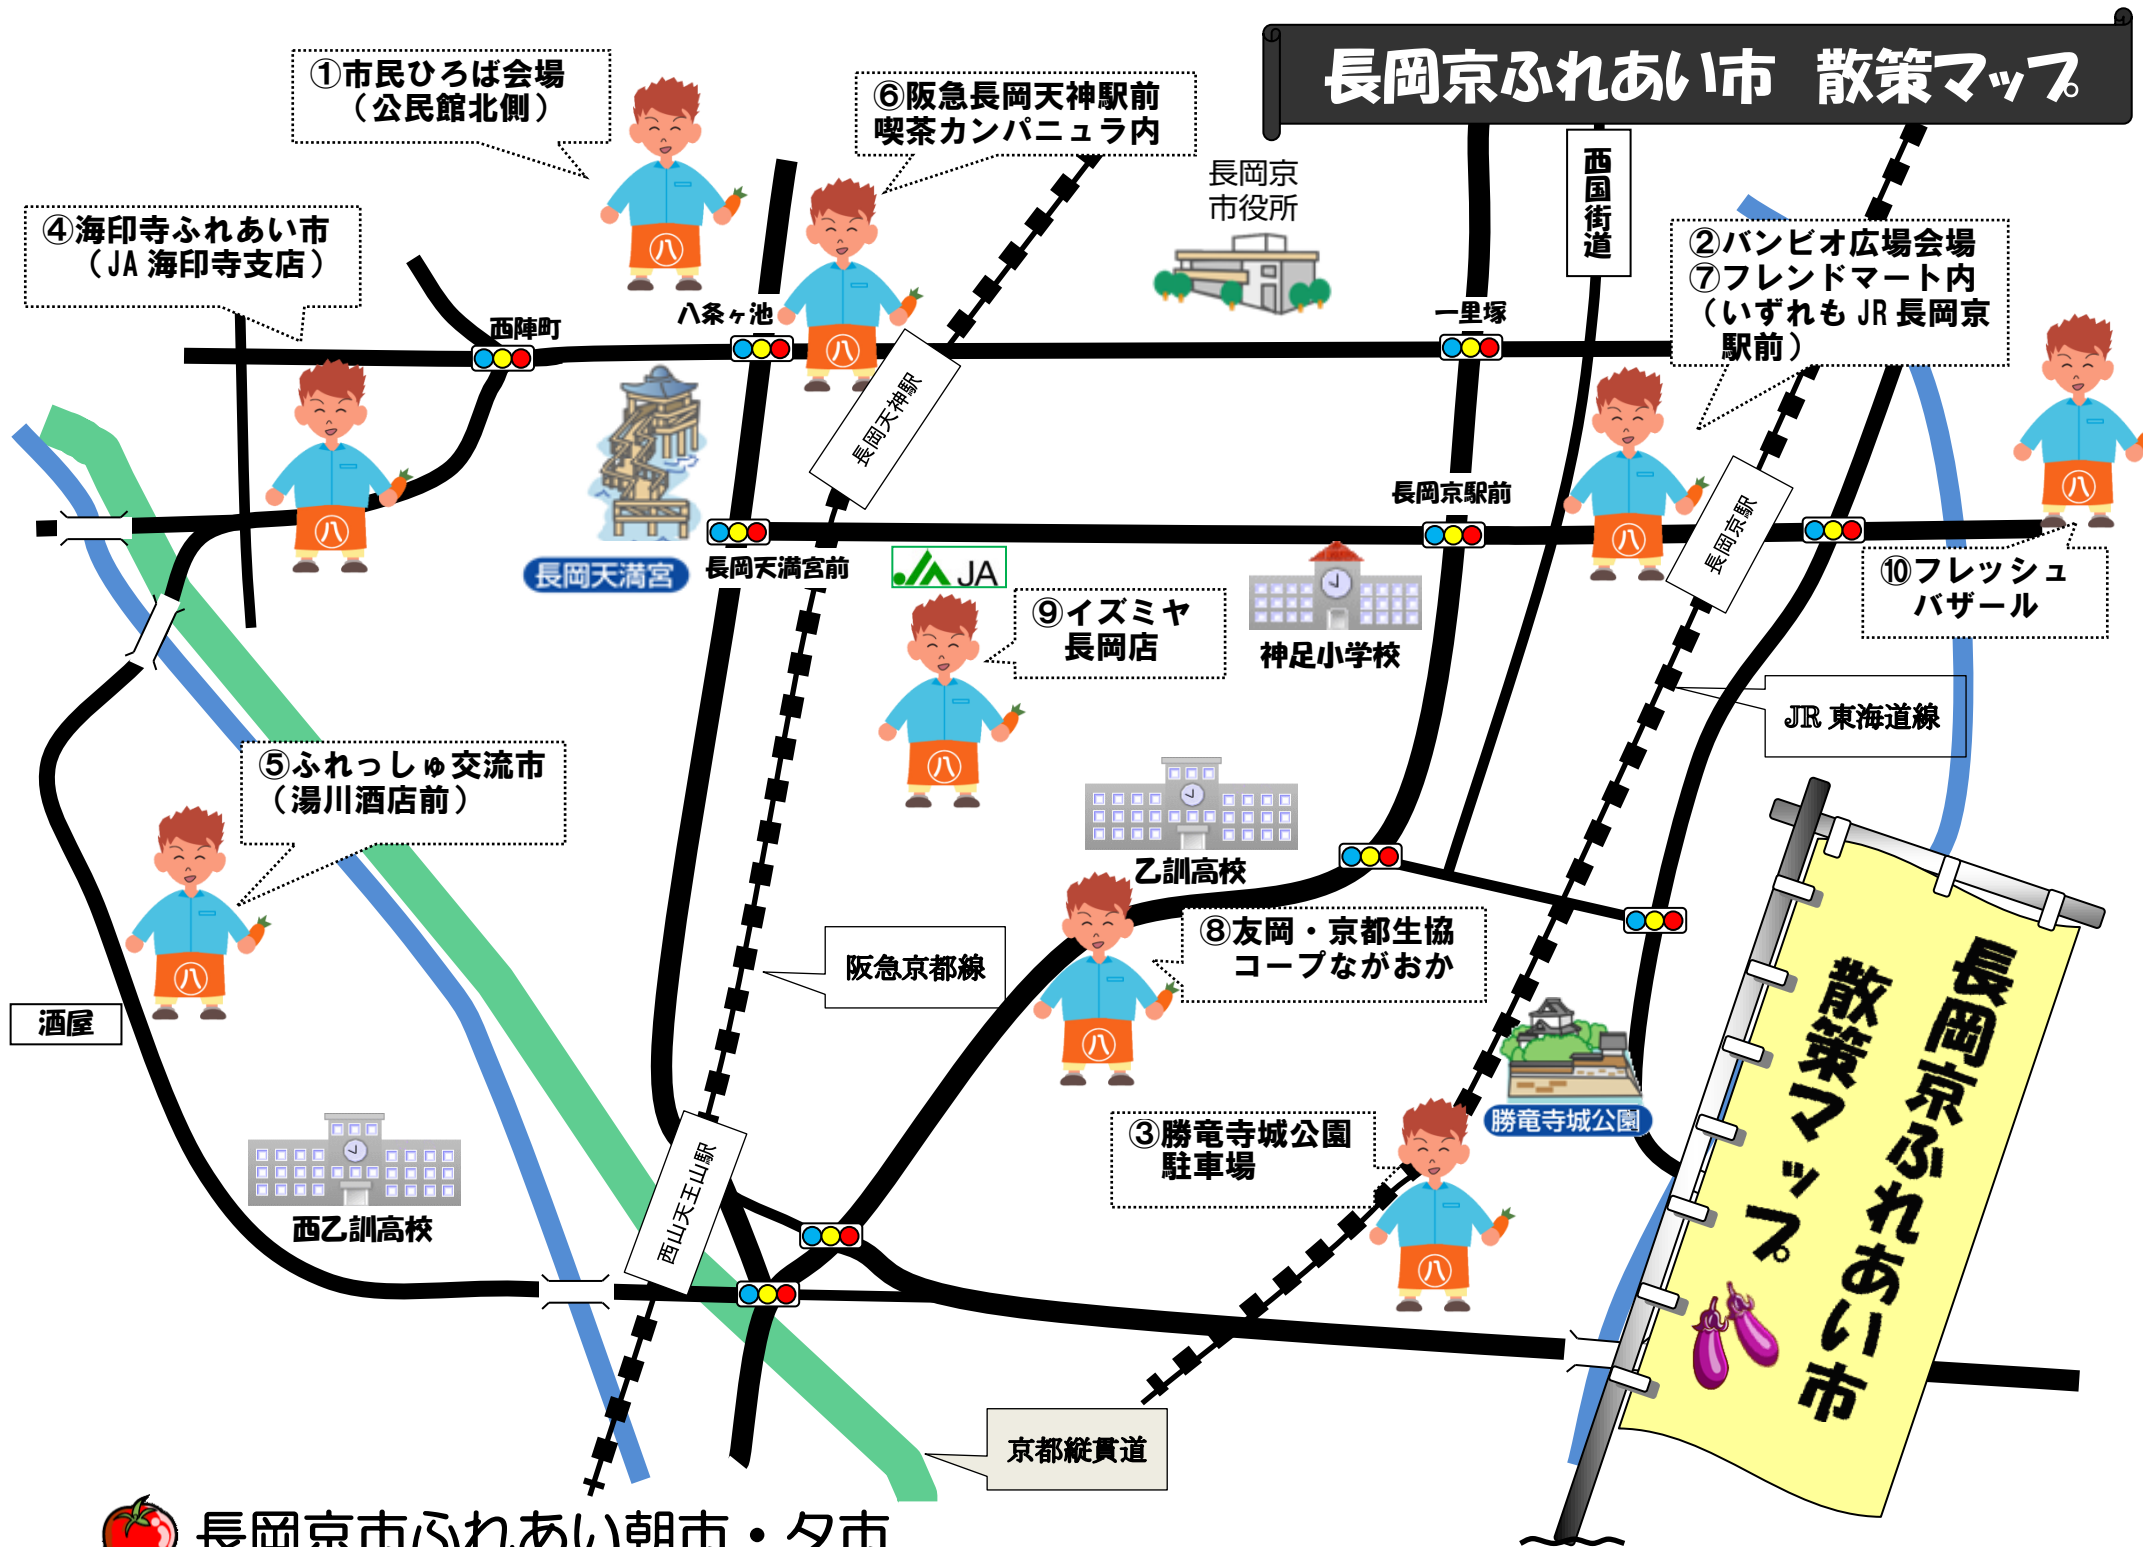

長岡京ふれあい市 散策マップ

長岡京市ふれあい朝市・夕市

場所	曜日	時期	時間
①市民ひろば (公民館北側)	毎週月曜日	3月~11月	8:30~9:00
		12月~2月	9:00~9:30
②バンビオ広場 (JR長岡京駅前)	毎週土曜日 (予定)	3月~11月	16:00~18:00
		12月~2月	15:00~17:00
③勝竜寺城公園 駐車場	毎週木曜日	3月~11月	8:30~9:00
		12月~2月	9:00~9:30

【お問い合わせ先】 長岡京市役所 農林振興課 電話：075-955-9514

海印寺ふれあい市・長岡京ふれっしゅ交流市・地場産コーナーinスーパー

場所	曜日	時間
④海印寺ふれあい市 (JA海印寺支店)	毎週 火・木・土曜日	9:00~11:00
⑤ふれっしゅ交流市 (湯川酒店前)	毎週 月・水・土曜日	8:00~10:00
⑥阪急長岡天神駅前 喫茶カンパニユラ内	毎週 月・木・土曜日	9:00~15:00
⑦JR長岡京駅前 フレンドマート内	毎日	9:30~22:00
⑧友岡・京都生協 コープながおか	毎日	9:30~21:00
⑨イズミヤ長岡店	毎日	10:00~21:00 (日曜日は9:30~)
⑩フレッシュバザール	毎日	9:00~深夜0:00