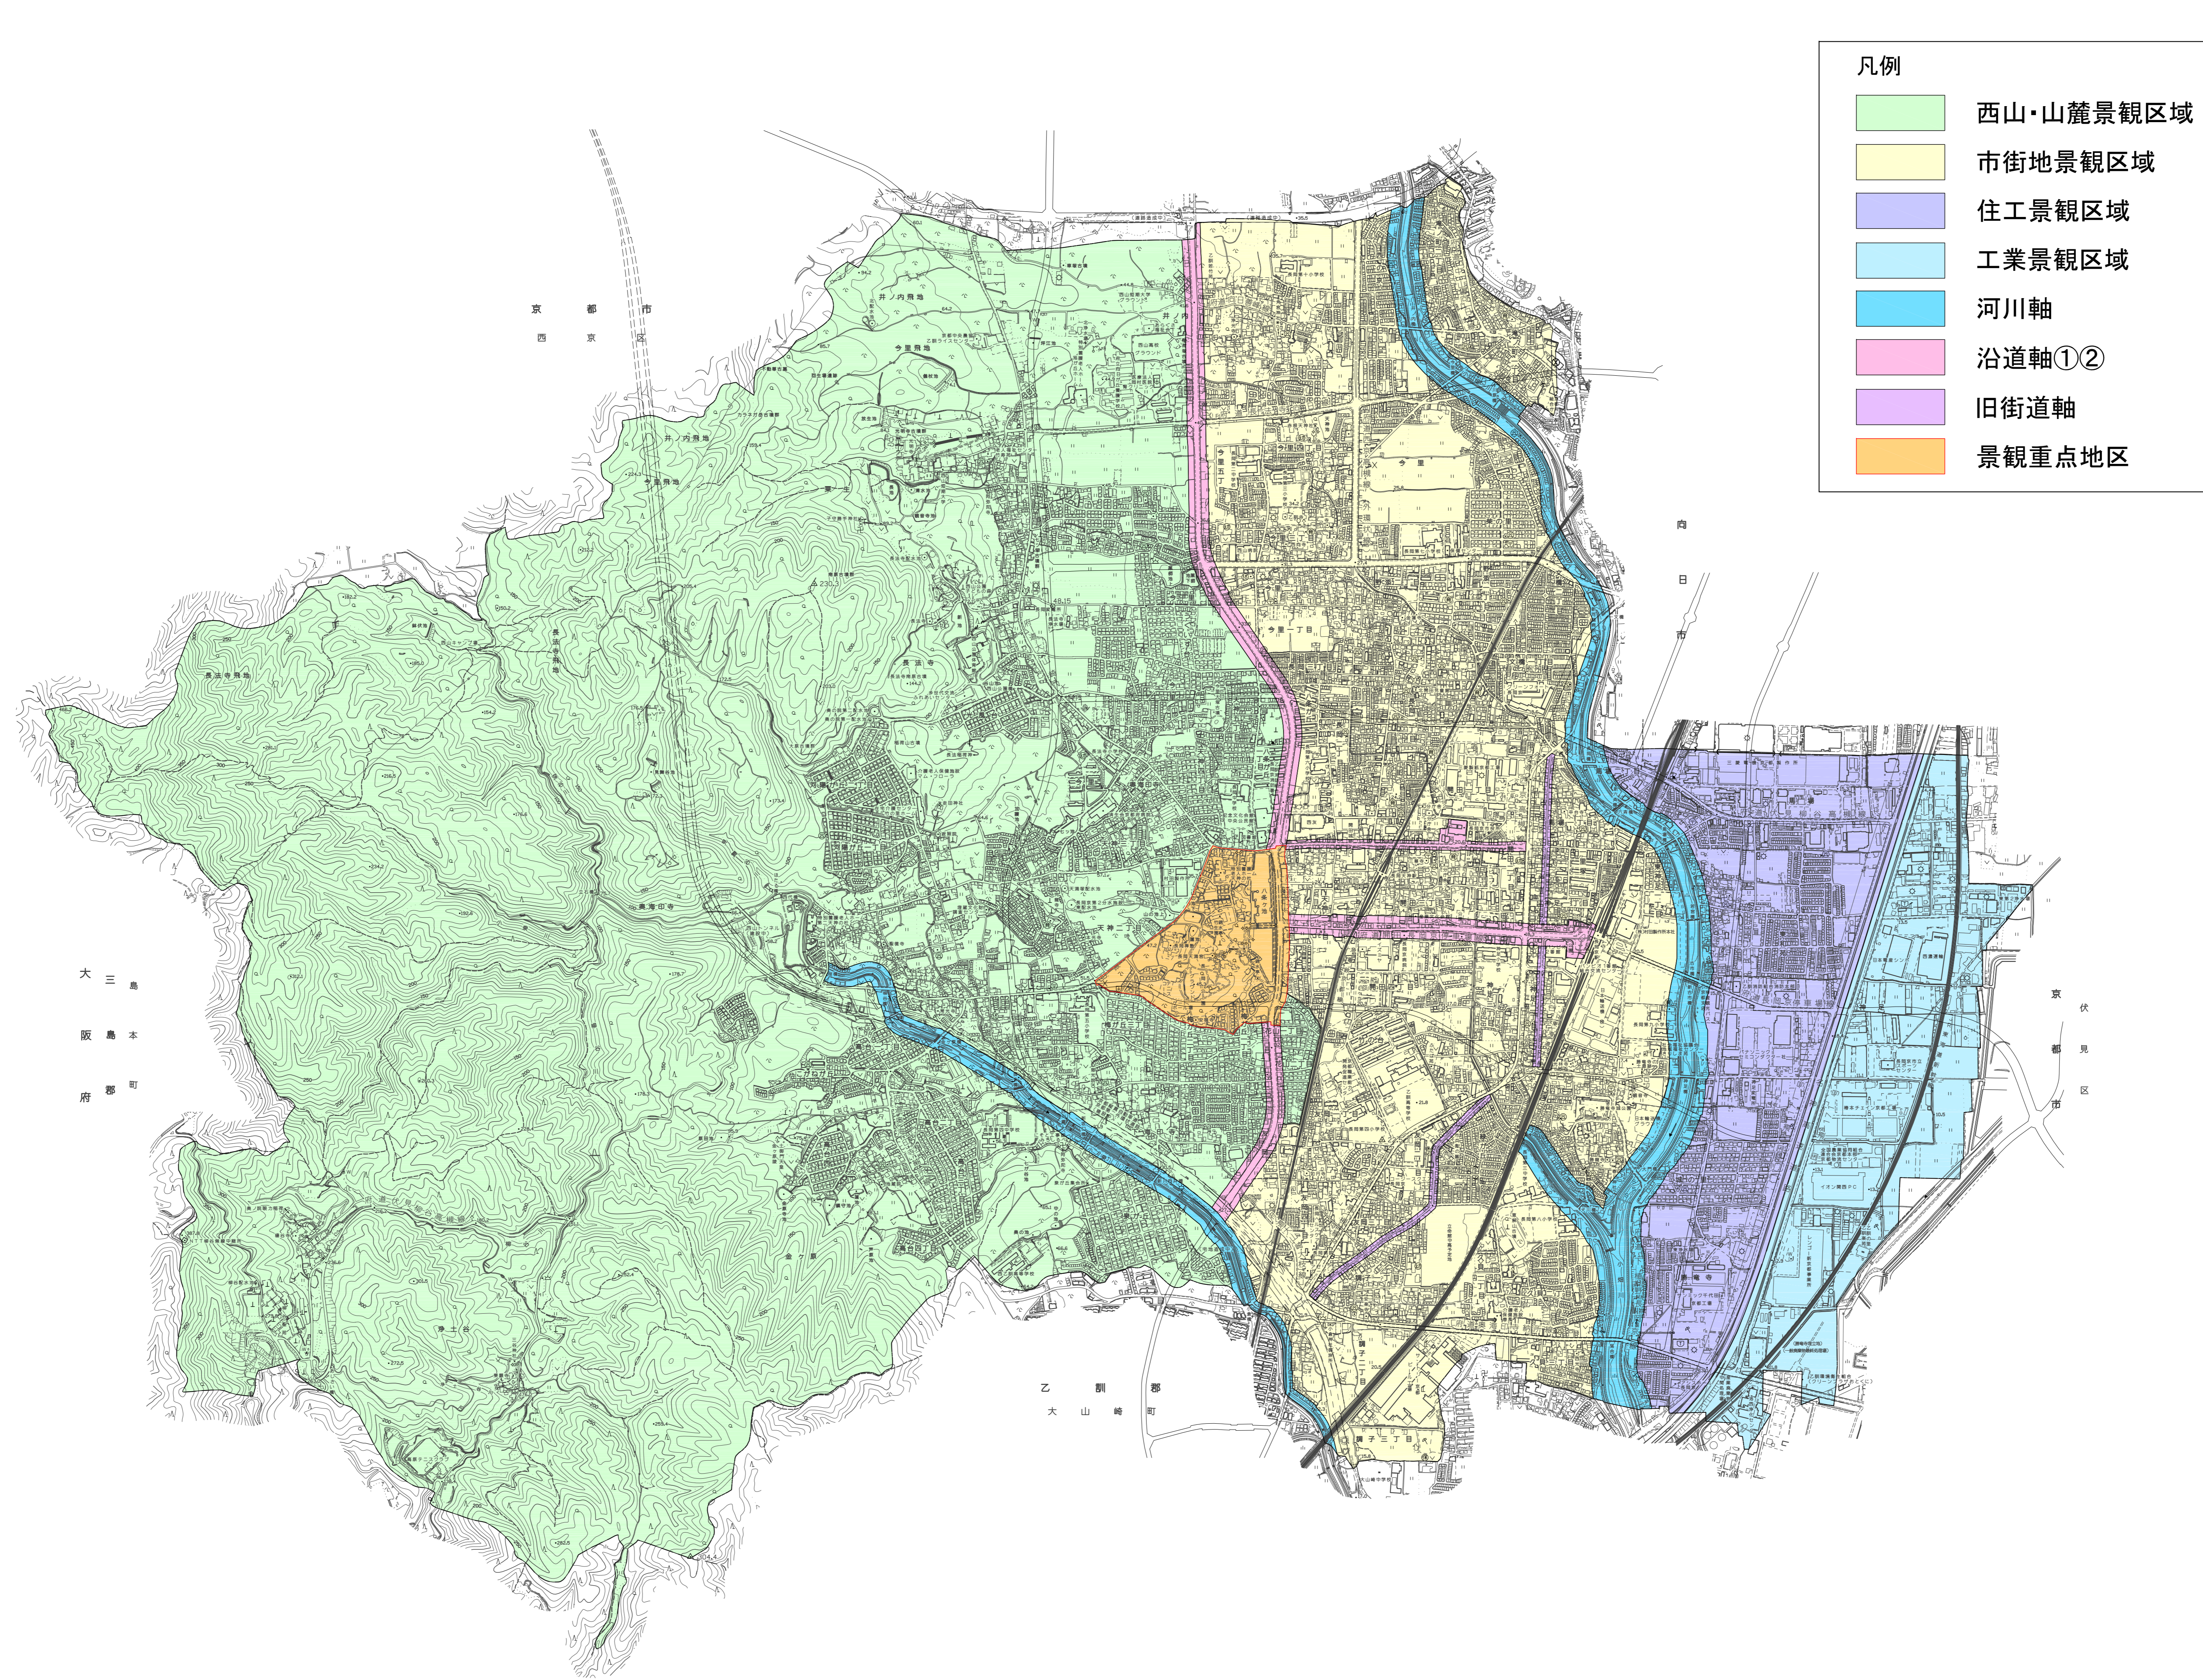

長岡京市全図

凡例

西山・山麓景観区域
市街地景観区域
住工景観区域
工業景観区域
河川軸
沿道軸①②
旧街道軸
景観重点地区

1 : 10,000
0 100 500 1000m