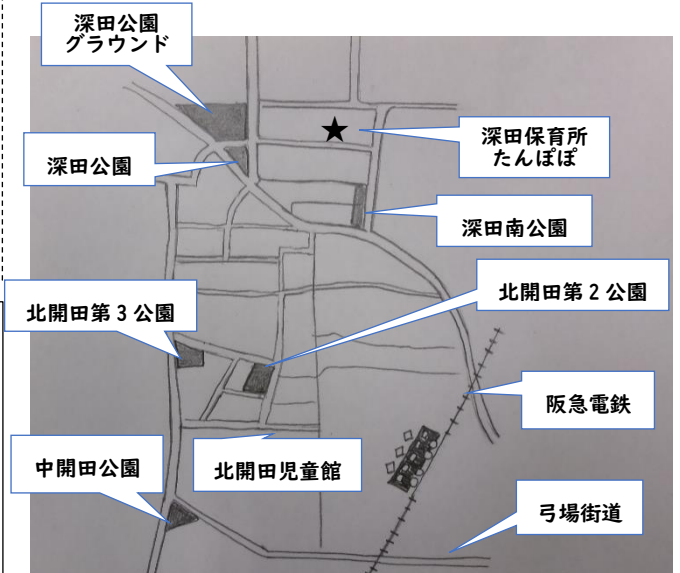

良かったら見に来てください。

10:00～11:30	月～金
13:00～14:30	月・水(第2・第4)・金

※土曜、日曜、祝日、年末年始などはお休みです。

たんぼぼの部屋には、ままごとコーナー、自動車コーナー、体を使って遊ぶコーナー、手作りおもちゃ、赤ちゃんのおもちゃなどがあり、親子で遊んでいます。楽しい遊びをお子さんと一緒に見つけてくださいね。遊び方のアドバイスや子育てで困ったこと、わからないことは乳幼児育児相談員に相談することができます。

<個別相談>

ゆっくりお話をうかがいます。予約でのご相談を希望される場合は電話、もしくはたんぼぼにお越しの際にご予約ください。

☎075-955-6262

<電話相談>

ささいなことでも一人で抱え込まず、お気軽にご相談ください。

月～金(祝日を除く) 9:00～16:00

●長岡京市にはたんぼぼの他に、下記の3つの地域子育て支援センターがあります。詳しくは各センターだよりや、ホームページをご覧ください。

- ・エンゼル(神足3丁目2-20 ☎075-953-7711)
- ・さくらんぼ(竹の台15-6 ☎075-952-6388)
- ・さんさんの会(奥海印寺坂ノ尻2-5 ☎075-954-5264)

<おねがい>

- ・部屋あそびの始まる午前10:00、午後13:00までは深田保育所の門前で職員が来るまでお待ちください。
- ・10:15以降は、防犯対策のため門を施錠します。施錠により入れない場合はたんぼぼまでお電話をお願いします。職員が開けに行きます。

<駐車場の利用について>

- ・深田保育所には駐車場はありません。保健センターの駐車場をご利用ください。
- ・ご利用いただけない日もあります。利用される方は必ずたんぼぼにご連絡ください。
- ・利用の際は、車のナンバーを控えさせていただきます。

<災害時等>

- ・午前9時に各種警報が発令されている場合や、午前0時から午前10時までに震度3以上の地震が発生した場合は、お休みになります。

4月の予定表

月曜日	火曜日	水曜日	木曜日	金曜日
1 お休み	2	3	4	5
8	9	10 午後駐車場利用不可 身体測定の日	11 終日駐車場利用不可	12
15	16 午後駐車場利用不可	17 午後駐車場利用不可 キッズナにあつまれ～ With たんぼぼ	18 午後駐車場利用不可 公園で遊ぼう	19
22 誕生会(午前)	23	24 午後駐車場利用不可	25 午後駐車場利用不可	26 午後駐車場利用不可
29 昭和の日(お休み)	30 午後駐車場利用不可	<ul style="list-style-type: none"> ・予定の詳細につきましては表面にてご確認ください。 ・今月より部屋あそびの予約は不要です! ・駐車場をご利用の際はたんぼぼへお電話ください。 		