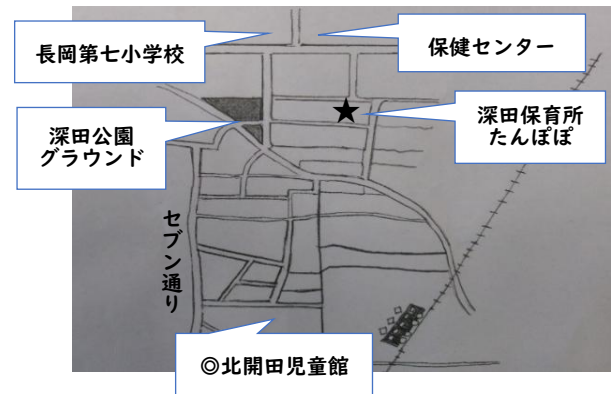

＜たんぽぽ周辺地図＞

●長岡京市にはたんぽぽの他に、下記の3つの地域子育て支援センターがあります。詳しくは各センターだよりや、ホームページをご覧ください。

- ・エンゼル (神足3丁目2-20 ☎075-953-7711)
- ・さくらんぼ (東和苑8-16 ☎075-952-6388)
- ・さんさんの会 (奥海印寺坂ノ尻2-5 ☎075-954-5264)