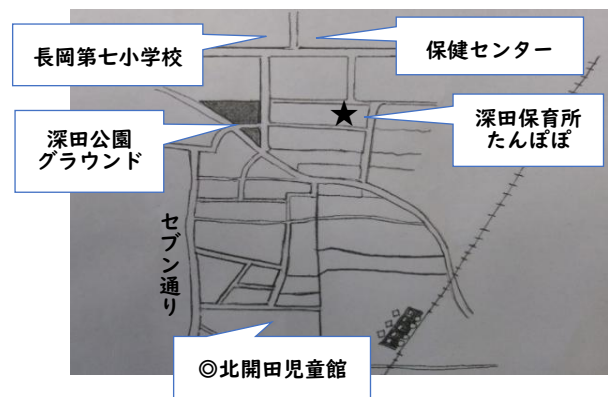

未就園児と保護者のみなさんの遊び場です。ぜひ遊びに来てください!

毎月の予定は裏面をご確認ください。

★午前の部屋あそび

月曜日～金曜日 10:00～11:30

★午後の部屋あそび

月曜日・水曜日(第2第4のみ)・金曜日 13:00～14:30

*土曜・日曜・祝日・年末年始などはお休みです。

★個別面談相談・電話相談

月曜日～金曜日(祝日を除く) 9:00～16:00

予約での個別面談相談は、電話、もしくはたんぽぽにお越しになった際にお受けしています。

お部屋には、ままごとコーナーやボールプール、汽車や電車のコーナー、スロープ、絵本コーナーなどがあります。

<たんぽぽ周辺地図>

●長岡京市にはたんぽぽの他に、下記の3つの地域子育て支援センターがあります。詳しくは各センターだよりや、ホームページをご覧ください。

- ・エンゼル(神足3丁目2-20 ☎075-953-7711)
- ・さくらんぼ(東和苑8-16 ☎075-952-6388)
- ・さんさんの会(奥海印寺坂ノ尻2-5 ☎075-954-5264)