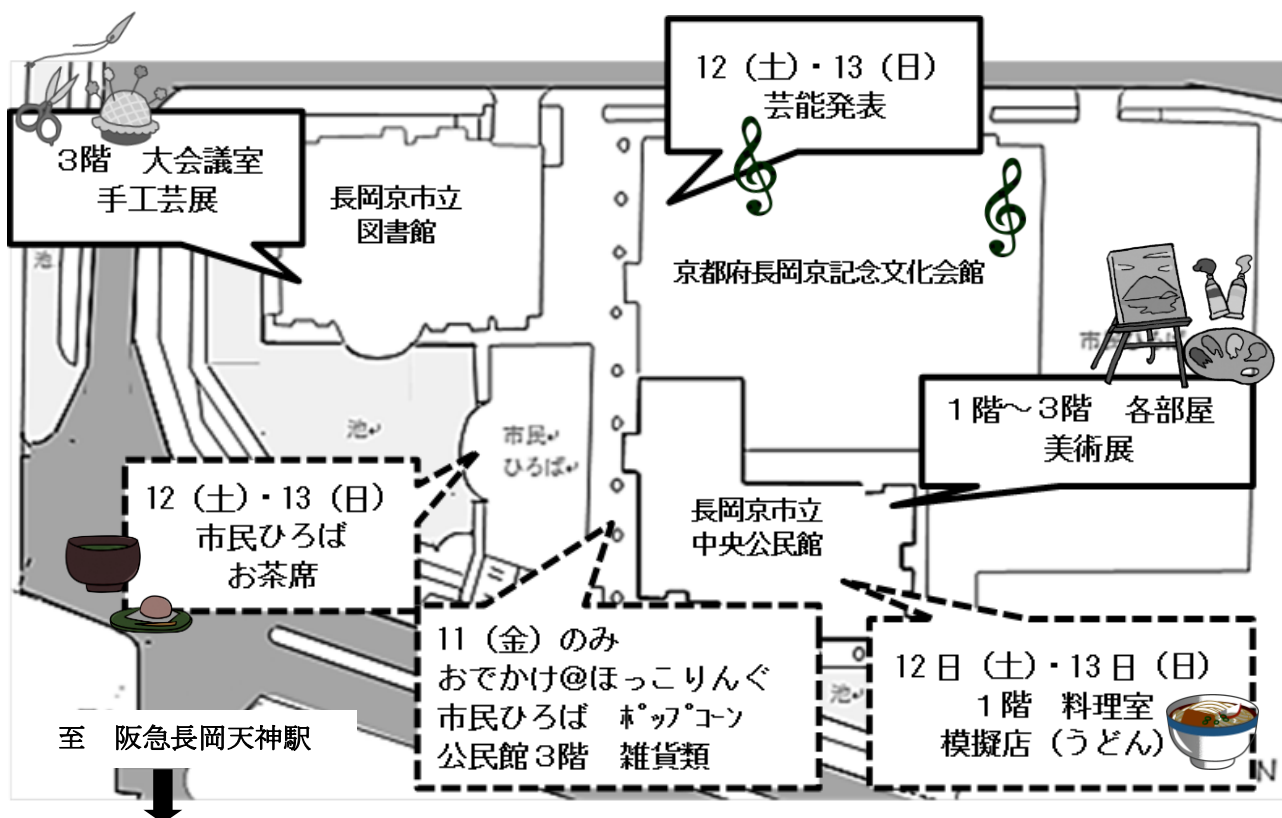

(雨天時は、京都府長岡京記念文化会館ロビー)

12日 **土**・13日 **日** 10:00~ ※売り切れ次第終了

■おでかけ@ほっこりんぐ

ポップコーン、雑貨 などの販売

中央公民館前 市民ひろば / 中央公民館 3階 市民ホール前ホワイエ

11日 **金** 友愛印刷 ※12日 **土** 13日 **日** の出店はありません。

長岡京市文化協会

第57回