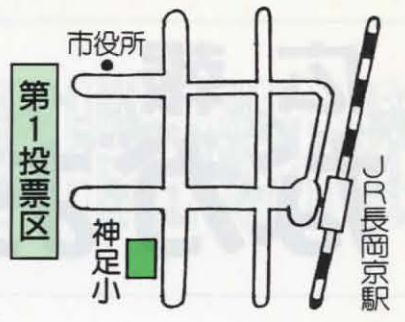

贈らない!
求めない!
受け取らない!

長岡京市明るい選挙推進協議会