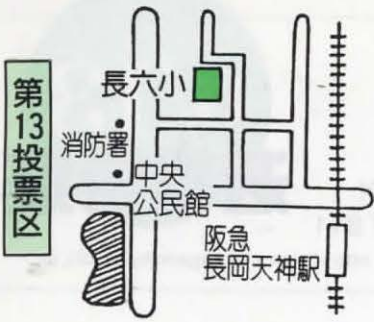

長岡京市以外での不在者投票

長期の出張などで不在者投票の期間中も市役所へ来られない人は、滞在先の市区町村選挙管理委員会(選管)で不在者投票をする方法があります。本市選管から滞在先に投票用紙を送り、滞在先の市区

郵便による不在者投票

町村選管へ持って行って投票することになります。郵送のため時間がかかりますので早めに連絡してください。

指定病院等での不在者投票

不在者投票指定病院(施設)に入っている人は、そこで不在者投票ができます。あらかじめ病院(施設)に問い合わせてください。

選挙公報は新聞折り込みで

選挙公報は、6月21日ごろの京都、朝日、読売、毎日、産経、日経新聞の朝刊に折り込んでお届けする予定です。「広報ながおがきょう」の宅配を受けている人には、お送りします。新聞の配達を受けていない人で、「広報ながおがきょう」の宅配を受けていない人は、選挙管理委員会へ申し出てください。

在外選挙人名簿登録者の帰国投票

在外選挙人名簿に登録されている人で、帰国している人は、6月13日(火)～24日(土)の間、帰国投票ができます。受付時間は、午前8時30分～午後8時まで。期間中は、土・日曜日投票もできます。投票場所は、市役所北棟4階大会議室Bの選挙管理委員会です。在外選挙人証を持って、選挙管理委員会へお越しください。在外選挙人名簿と照合のうえ、投票用紙を交付します。ただし、在外選挙人名簿登録者が帰国投票できるのは、「比例代表選出議員」だけです。

投票用紙は3枚

今回使用する「小選挙区選出議員選挙」の投票用紙はオレンジ色地に黒インクです。投票用紙に、やめさせた方がよいと思う裁判官には、何も書かないでください。最高裁判所裁判官国民審査の投票用紙は白色地に赤インクです。投票用紙に、やめさせた方がよいと思う裁判官には、その氏名の上の「X」を書く欄に「X」を書いてください。やめさせなくてよいと思う裁判官には、何も書かないでください。

選挙公報配置場所

市役所	公民館
中央公民館	開田公民館
北開田公民館	老人福祉センター竹寿苑
井ノ内公民館	田内公民館
古市(在)公民館	長法寺公民館
奥海印寺公民館	金ヶ原公民館
久貝公民館	滝ノ町保育所
今里保育所	神足保育所
友岡保育所	