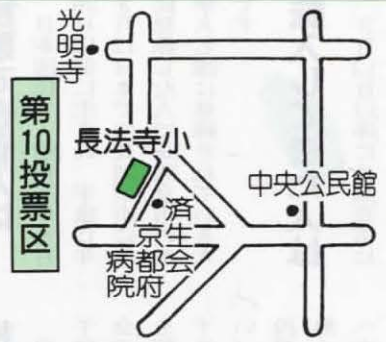

贈らない!
求めない!
受け取らない!

長岡京市明るい選挙推進協議会

投票時間

午前7時～午後8時

選挙に関するお問い合わせは、長岡京市選挙管理委員会まで。

☎951-2121

ここがあなたの投票所

投票所付近図

早とちり

飯塚よし照

6月25日投票日

投票区・所	区域
第一投票区 神足小学校体育館	一里塚、神足一～三丁目、開田四丁目
第二投票区 長岡第九小学校体育館	馬場、古市(在)、神足、東和苑、東神足一・二丁目
第三投票区 長岡第八小学校体育館	久貝、久貝一～三丁目、調子三丁目、緑が丘、勝竜寺、勝竜寺(住居表示)、城の里
第四投票区 長岡第四小学校体育館	調子一・二丁目、友岡(在)、友岡一～四丁目、花山、竹の台
第五投票区 長岡第四中学校体育館	下海印寺、金ヶ原、こがねが丘、泉が丘、高台一～四丁目、高台西
第六投票区 長岡第五小学校体育館	奥海印寺、梅が丘、浄土谷、東山、太鼓山、森ノ下、谷田、河陽が丘一・二丁目
第七投票区 長岡中学校体育館	開田、東台、今里のうち大塚・細塚、うぐいす台、宇津久志、八条が丘、天神二～五丁目
第八投票区 開田保育所遊戯室	馬場一・二丁目、開田一～三丁目、天神一丁目
第九投票区 長岡第七小学校体育館	今里のうち市道三二五九号線以東の区域(川原貝川・樋ノ尻・三ノ坪・北ノ町)、柴の里、小畑町、野添一・二丁目、一文橋一・二丁目
第十投票区 長法寺小学校体育館	今里のうち南平尾、長法寺、粟生、田内、光風台
第十一投票区 長岡第三小学校体育館	今里のうち第七・九・十投票区に属さない区域(彦林・更ノ町・西ノ口・畔町・連ヶ糸)、畑ヶ田、薬師堂、あかね台、今里一～五丁目
第十二投票区 長岡第十小学校体育館	井ノ内、西の京、滝ノ町一・二丁目
第十三投票区 長岡第六小学校体育館	舞塚、長岡一～三丁目