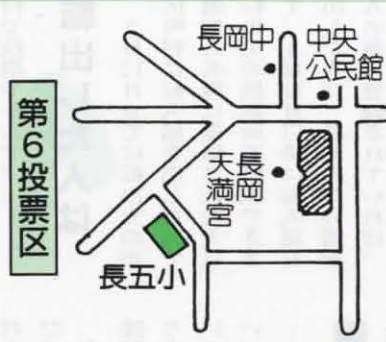

贈らない!
求めない!
受け取らない!

長岡京市明るい選挙推進協議会

投票時間

午前7時～午後8時

選挙に関するお問い合わせは、長岡京市選挙管理委員会まで。

☎951-2121

ここがあなたの投票所

投票所付近図

早とちり

飯塚よし照

6月25日投票日

投票区・所	区域
第一投票区 神足小学校体育館	一里塚、神足一～三丁目、開田四丁目
第二投票区 長岡第九小学校体育館	馬場、古市(在)、神足、東和苑、東神足一・二丁目
第三投票区 長岡第八小学校体育館	久貝、久貝一～三丁目、調子三丁目、緑が丘、勝竜寺、勝竜寺(住居表示)、城の里
第四投票区 長岡第四小学校体育館	調子一・二丁目、友岡(在)、友岡一～四丁目、花山、竹の台
第五投票区 長岡第四中学校体育館	下海印寺、金ヶ原、こがねが丘、泉が丘、高台一～四丁目、高台西
第六投票区 長岡第五小学校体育館	奥海印寺、梅が丘、浄土谷、東山、太鼓山、森ノ下、谷田、河陽が丘一・二丁目
第七投票区 長岡中学校体育館	開田、東台、今里のうち大塚・細塚、うぐいす台、宇津久志、八条が丘、天神二～五丁目
第八投票区 開田保育所遊戯室	馬場一・二丁目、開田一～三丁目、天神一丁目
第九投票区 長岡第七小学校体育館	今里のうち市道三二五九号線以東の区域(川原貝川・樋ノ尻・三ノ坪・北ノ町)、柴の里、小畑町、野添一・二丁目、一文橋一・二丁目
第十投票区 長法寺小学校体育館	今里のうち南平尾、長法寺、粟生、田内、光風台
第十一投票区 長岡第三小学校体育館	今里のうち第七・九・十投票区に属さない区域(彦林・更ノ町・西ノ口・畔町・連ヶ糸)、畑ヶ田、薬師堂、あかね台、今里一～五丁目
第十二投票区 長岡第十小学校体育館	井ノ内、西の京、滝ノ町一・二丁目
第十三投票区 長岡第六小学校体育館	舞塚、長岡一～三丁目