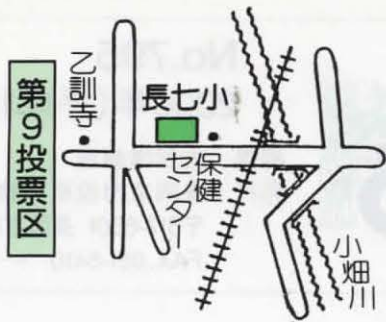

贈らない!
求めない!
受け取らない!

長岡京市明るい選挙推進協議会