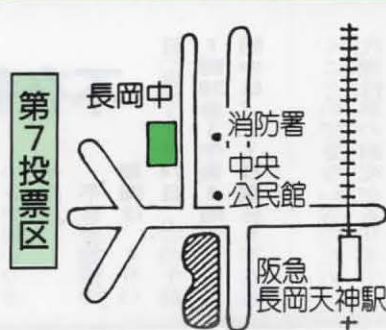

投票用紙は3枚

今回使用する「小選挙区選出議員選挙」の投票用紙はオレンジ色地に黒インクです。投票用紙に、やめさせた方がよいと思う裁判官には、何も書かないでください。最高裁判所裁判官国民審査の投票用紙は白色地に赤インクです。投票用紙に、やめさせた方がよいと思う裁判官には、その氏名の上の「X」を書く欄に「X」を書いてください。やめさせなくてよいと思う裁判官には、何も書かないでください。

選挙公報配置場所

市役所	公民館
中央公民館	開田公民館
北開田公民館	老人福祉センター竹寿苑
井ノ内公民館	田内公民館
古市(在)公民館	長法寺公民館
奥海印寺公民館	金ヶ原公民館
久貝公民館	滝ノ町保育所
今里保育所	神足保育所
友岡保育所	

贈らない!
求めない!
受け取らない!

長岡京市明るい選挙推進協議会

投票時間

午前7時～午後8時

選挙に関するお問い合わせは、長岡京市選挙管理委員会まで。

☎951-2121

ここがあなたの投票所

投票所付近図