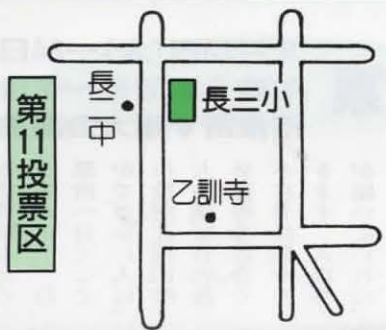

選挙公報は新聞折り込みで

選挙公報は、6月21日ごろの京都、朝日、読売、毎日、産経、日経新聞の朝刊に折り込んでお届けする予定です。「広報ながおがきょう」の宅配を受けている人には、お送りします。新聞の配達を受けていない人で、「広報ながおがきょう」の宅配を受けていない人は、選挙管理委員会へ申し出てください。

在外選挙人名簿登録者の帰国投票

在外選挙人名簿に登録されている人で、帰国している人は、6月13日(火)～24日(土)の間、帰国投票ができます。受付時間は、午前8時30分～午後8時まで。期間中は、土・日曜日投票もできます。投票場所は、市役所北棟4階大会議室Bの選挙管理委員会です。在外選挙人証を持って、選挙管理委員会へお越しください。在外選挙人名簿と照合のうえ、投票用紙を交付します。ただし、在外選挙人名簿登録者が帰国投票できるのは、「比例代表選出議員」だけです。

投票用紙は3枚

今回使用する「小選挙区選出議員選挙」の投票用紙はオレンジ色地に黒インクです。投票用紙に、やめさせた方がよいと思う裁判官には、何も書かないでください。最高裁判所裁判官国民審査の投票用紙は白色地に赤インクです。投票用紙に、やめさせた方がよいと思う裁判官には、その氏名の上の「X」を書く欄に「X」を書いてください。やめさせなくてよいと思う裁判官には、何も書かないでください。

選挙公報配置場所

市役所	公民館
中央公民館	開田公民館
北開田公民館	老人福祉センター竹寿苑
井ノ内公民館	田内公民館
古市(在)公民館	長法寺公民館
奥海印寺公民館	金ヶ原公民館
久貝公民館	滝ノ町保育所
今里保育所	神足保育所
友岡保育所	

贈らない!
求めない!
受け取らない!

長岡京市明るい選挙推進協議会

投票時間

午前7時～午後8時

選挙に関するお問い合わせは、長岡京市選挙管理委員会まで。

☎951-2121

ここがあなたの投票所

投票所付近図

早とちり

飯塚よし照

6月25日投票日

投票区・所	区域
第一投票区 神足小学校体育館	一里塚、神足一～三丁目、開田四丁目
第二投票区 長岡第九小学校体育館	馬場、古市(在)、神足、東和苑、東神足一・二丁目
第三投票区 長岡第八小学校体育館	久貝、久貝一～三丁目、調子三丁目、緑が丘、勝竜寺、勝竜寺(住居表示)、城の里
第四投票区 長岡第四小学校体育館	調子一・二丁目、友岡(在)、友岡一～四丁目、花山、竹の台
第五投票区 長岡第四中学校体育館	下海印寺、金ヶ原、こがねが丘、泉が丘、高台一～四丁目、高台西
第六投票区 長岡第五小学校体育館	奥海印寺、梅が丘、浄土谷、東山、太鼓山、森ノ下、谷田、河陽が丘一・二丁目
第七投票区 長岡中学校体育館	開田、東台、今里のうち大塚・細塚、うぐいす台、宇津久志、八条が丘、天神二～五丁目
第八投票区 開田保育所遊戯室	馬場一・二丁目、開田一～三丁目、天神一丁目
第九投票区 長岡第七小学校体育館	今里のうち市道三二五九号線以東の区域(川原貝川・樋ノ尻・三ノ坪・北ノ町)、柴の里、小畑町、野添一・二丁目、一文橋一・二丁目
第十投票区 長法寺小学校体育館	今里のうち南平尾、長法寺、粟生、田内、光風台
第十一投票区 長岡第三小学校体育館	今里のうち第七・九・十投票区に属さない区域(彦林・更ノ町・西ノ口・畔町・連ヶ糸)、畑ヶ田、薬師堂、あかね台、今里一～五丁目
第十二投票区 長岡第十小学校体育館	井ノ内、西の京、滝ノ町一・二丁目
第十三投票区 長岡第六小学校体育館	舞塚、長岡一～三丁目