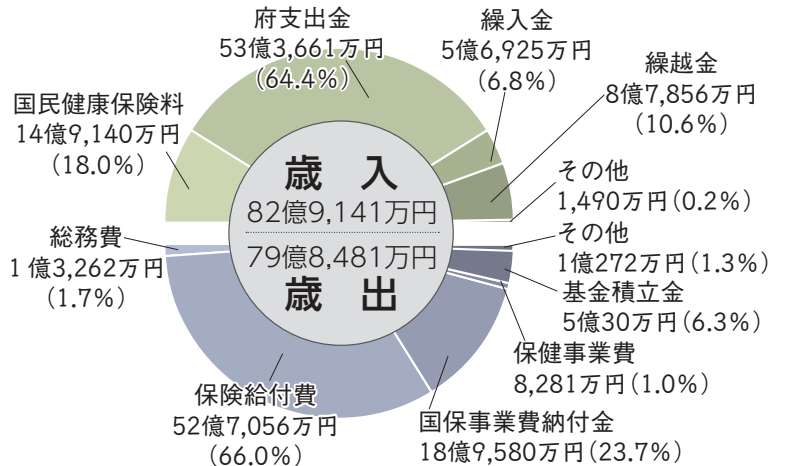

歳出は、1年間に市の財布から出ていくお金のことです。次の円グラフは、実施した事業を目的別に分類したものです。前年度と比べると3億8,176万円(1.3%)減少しました。教育費が中学校給食関連工事などにより1億6,352万円(3.9%)の増、公債費が長期債の償還金の増

などにより1億391万円(4.5%)の増、災害復旧費が台風や豪雨等の被害への対応などにより9,409万円(皆増)の増となっています。一方、減少したものは、民生費が神足保育所改修工事の終了などにより5億2,590万円(4.4%)の減、土木費が長岡京駅前線整備事業の進捗状況などにより2億7,416万円(10.1%)の減となっています。なお、財政調整基金や庁舎建設基金などへの積み立ても歳出に含まれています。

介護保険事業

歳入総額は、66億5,232万円で、前年度よりも1億8,439万円(2.9%)増加しました。

歳出総額は、64億6,511万円で、前年度よりも1億5,932万円(2.5%)増加しました。

☎高齢介護課 介護保険係
☎955-2059 FAX951-5410

*歳入・歳出ともに、万単位以下は四捨五入しています。