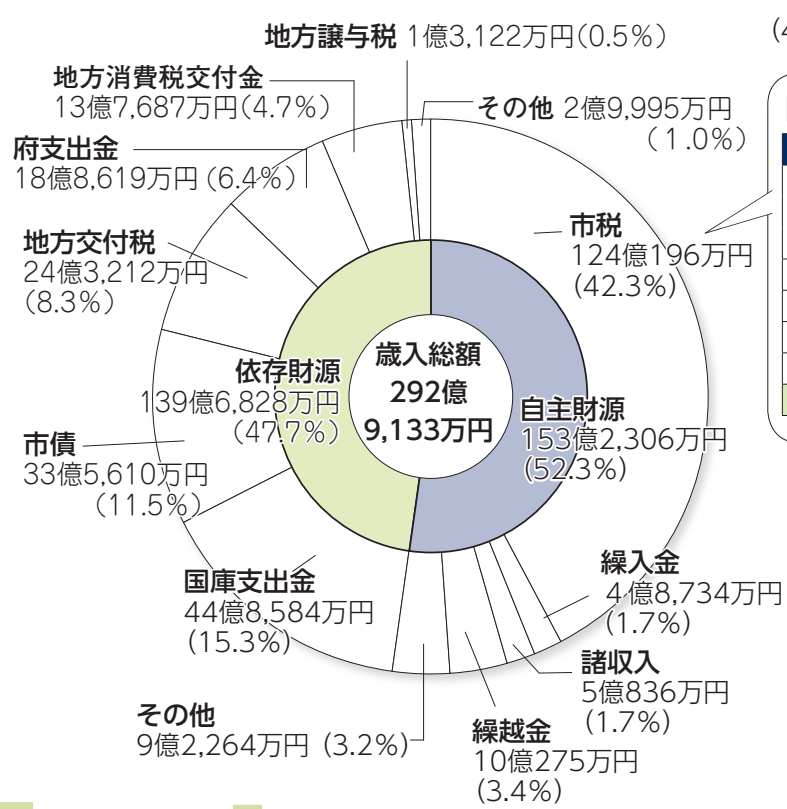

平成30年度決算

皆さんの税金、国や府からの交付金などがどのように使われたのか、本市の「まちの家計簿」を公表します。

☎ 財政課 財政係 ☎ 955-9541 FAX 951-5410

平成30年度の一般会計の歳入は、繰越金や繰入金などが増加しましたが、国庫支出金、府支出金、市債などが減少したことにより、前年度対比1.2%減の292億9,133万円となりました。一方歳出は、教育費などが増加しましたが、民生費などの減少により、総額282億5,466万円(同1.3%減)となりました。

歳入総額から歳出総額を差し引いた「形式収支額」は10億3,668万円で、うち令和元年度への繰越財源2億8,129万円を除いた「実質収支額」は7億5,539万円の黒字となりました。

市の貯金である財政調整基金の平成30年度末残高は、前年度末から716万円増の29億2,906万円、市の借金である市債の平成30年度末現在高は、前年度末から11億9,578万円増の313億6,213万円です。なお、間近に控えた市庁舎建て替えなどの後年度の負担に備えて、庁舎建設基金に3億5,557万円の積み立ても行いました。

歳入(市の収入)

一般会計 歳入の内訳

健全な財政状況を維持

■30年度決算 健全化判断比率…地方公共団体の、赤字や実質的な借金返済の大きさ、将来に負担が見込まれる負債の大きさを指標化したもの

健全化判断比率	長岡京市	国が示す基準	
		早期健全化基準	財政再生基準
実質赤字比率	なし(黒字)	12.67%	20.0%
連結実質赤字比率	なし(黒字)	17.67%	30.0%
実質公債費比率	0.4%	25.0%	35.0%
将来負担比率	9.8%	350.0%	

■30年度決算 資金不足比率…公営企業の資金不足を、公営企業の事業規模である料金収入の規模と比較して指標化したもの

	資金不足比率	経営健全化基準
長岡京市水道事業会計	なし (不足しなかったため)	20.0%
長岡京市公共下水道事業会計	なし (不足しなかったため)	20.0%

歳入は、1年間に市の財布に入のお金のことです。市の基幹的な財源である市税の収入総額は124億196万円で、前年度より8,773万円(0.7%)減少しました。

その他の主な増減は、繰越金が1億1,530万円(13.0%)の増、繰入金が1億1,020万円(29.2%)の増、国庫支出金が2億7,612万円(5.8%)の減、府支出金が1億3,753万円(6.8%)の減、市債が1億7,050万円(4.8%)の減となっています。

【市税の内訳】 *表の▲は、マイナスを表しています。

区分	平成30年度	前年度からの増減	
市民税	個人	50億9,313万円	5,184万円 1.0%
	法人	8億657万円	▲1億2,043万円 ▲13.0%
	計	58億9,969万円	▲6,860万円 ▲1.1%
固定資産税	50億7,148万円	▲302万円 ▲0.1%	
軽自動車税	9,871万円	384万円 4.0%	
市たばこ税	3億6,364万円	▲1,228万円 ▲3.3%	
都市計画税	9億6,844万円	▲767万円 ▲0.8%	
合計	124億196万円	▲8,773万円 ▲0.7%	

■平成30年度決算版 財政白書を作成
…普通会計(一般会計と乙訓休日応急診療所特別会計をあわせたもの)の決算や将来負担などの分析をしています。
…財政白書や決算資料は、市役所南棟1階市民情報コーナーや各公共施設の行政資料展示コーナー、ホームページでご覧いただけます。

*単位(万円) 未満を四捨五入しているため、内訳と合計が一致しないことがあります。グラフ中( )内は総額に対する割合です。