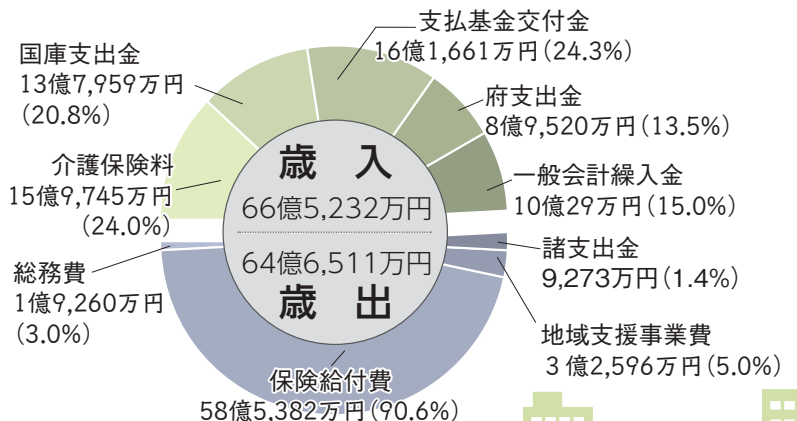

一般会計 歳出の内訳 (目的別)

国民健康保険事業

国保の医療費は、高齢化の進展や医療の高度化などを要因として、依然高水準の傾向にあります。広域化により給付費の財源は府支出金として交付されることとなりましたが、その財源は医療費水準に応じて市町村が負担しているため、それに見合う収入を保険料で確保しなければなりません。今後も、健全な国保財政の運営に努めます。

☎国民健康保険課 国保係
☎955-9511 FAX951-1929

介護保険事業

歳入総額は、66億5,232万円で、前年度よりも1億8,439万円(2.9%)増加しました。

歳出総額は、64億6,511万円で、前年度よりも1億5,932万円(2.5%)増加しました。

☎高齢介護課 介護保険係
☎955-2059 FAX951-5410

*歳入・歳出ともに、万単位以下は四捨五入しています。