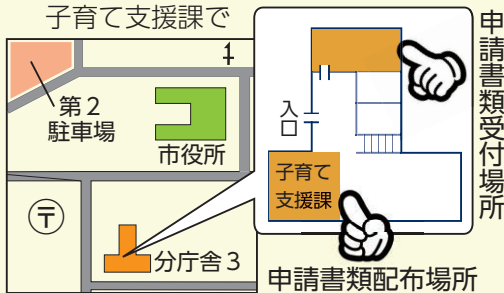

かえるお守りの電波を受ける固定受信機と212台の受信機付き防犯カメラ「みるぞうくん」を市内各所に設置。親子の見守りあんしんサービスもあるゾ。

●すれ違った履歴が、 捜索の手がかりに！

行方不明者がどこを通ったか、市役所で履歴を確認し、警察など関係機関との連携や捜索に役立っています。

防犯カメラの設置場所には看板があります

令和2年4月からの 保育施設入所 申込手続き

申込期間

11月29日(金)～12月4日(水)
(1日(日)を除く)

保育所や認定こども園(1号認定除く)、小規模保育施設は、保護者が仕事や病気などで子どもの保育ができない場合に、保護者に代わって保育をする施設です。来年4月から新たに入所を希望する人は必ず事前に申し込んでください。

☎子育て支援課 保育係(分庁舎3)

☎955-9518 FAX952-0001

必要書類を入手しよう！

▶市ホームページからダウンロード

トップページ → 子育て・教育 → 保育所 →

「令和2年度保育施設入所案内」にアクセス

▶窓口で配布中

市役所分庁舎3 1階

子育て支援課で

*申し込みには、入所基準(児童と保護者が入所時に市内在住かつ、保育が必要な状態)を満たしている必要があります。

公立・民間の保育施設

	名称	所在地	対象
公立	開田保育所	神足3丁目2-20	6か月児～
	神足保育所(*1)	東神足2丁目17-2	
	滝ノ町保育所	滝ノ町2丁目2-26	
	新田保育所	長岡2丁目3-2	3か月児～
深田保育所	野添2丁目3-3		
民間	ゆりかご保育園	長岡1丁目17-15	生後57日目～
	きりしま保育園	神足森本13-1	3か月児～
	きらら保育園	友岡1丁目2-3	6か月児～
	西山井ノ内保育園	井ノ内南内畑34-6	6か月児～
	ひまわり保育園	調子2丁目88-1	生後57日目～
	さくらんぼ保育園	神足垣外ヶ内1	生後57日目～
	長岡京コペル保育園(*3)	粟生田内41	生後57日目～
認定こども園	海印寺保育園	奥海印寺坂ノ尻2-5	3か月児～
	今里こども園	今里北ノ町35-2	6か月児～
	友岡こども園	友岡3丁目8-18	生後57日目～

見学して希望する施設を決めよう！

市内には、5か所の公立保育所、6か所の民間保育園、3か所の認定こども園、10か所の小規模保育施設があります。また新たに、12月に1か所の小規模保育施設が、来年4月に民間保育園と小規模保育施設が開園予定です。見学については、直接保育施設に申し込んでください。

期間中に必ず申し込みを！

申し込みは、下記の期間中に「市役所分庁舎3会議室」で受け付けます。例年、初日と午前中は混みますので、時間に余裕を持ってお越しください。また、庁舎の工事に伴い、車で来庁される場合は、第2駐車場(上記地図)を利用してください。