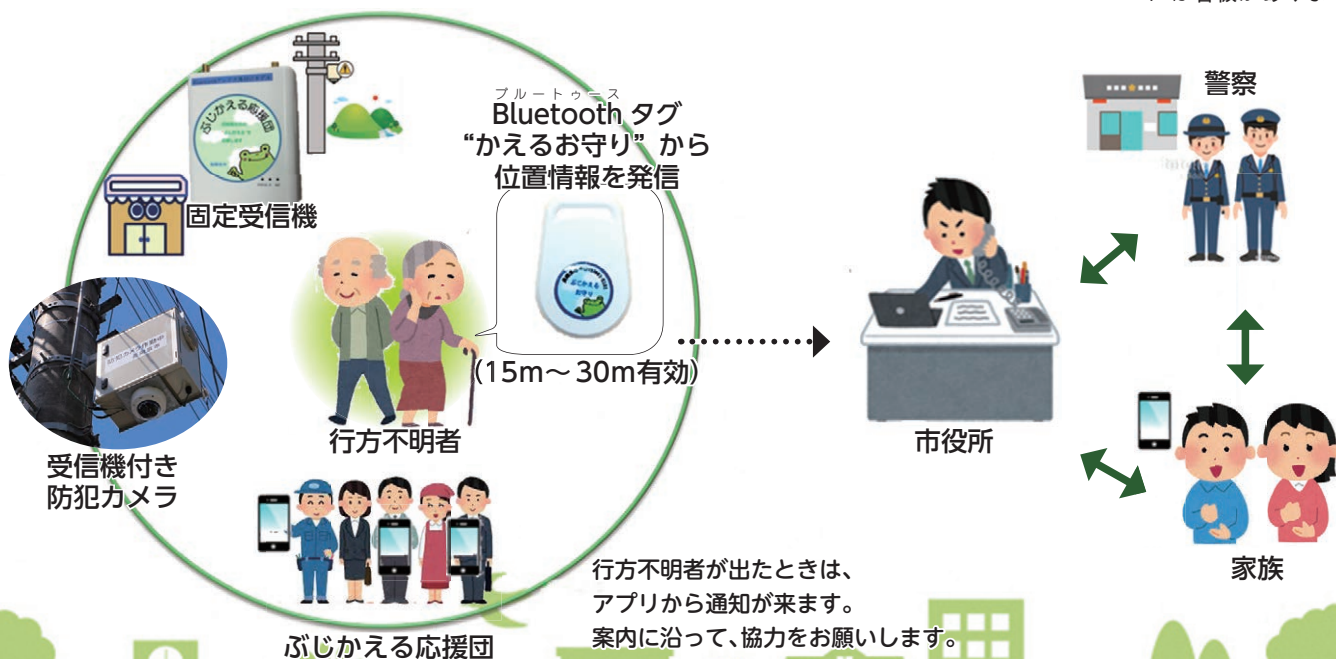

☎ 高齢介護課 高齢福祉係

☎ 955-9713 FAX 951-5410

●行方不明になる可能性がある人の家族・友人

→見守り事業へ登録してください

登録者には、発信機となる Bluetooth タグ「かえるお守り(右写真)」を渡しています。タグが発する電波により、市内に設置された固定受信機や防犯カメラの前を通過した時間や場所がわかります。「身内に登録しておきたい人がいる」など、登録希望は高齢介護課へ。

かえるお守り

●スマホを持っている人

→ぶじかえる応援団に登録してください

専用アプリを入れ、行方不明者(見守り事業登録者)が「無事に帰る」ための応援をします。ぶじかえる応援団となった人のスマホは、かえるお守りの受信機になります。応援団員が多いほど、捜索の手がかりが広がります。ご協力をお願いします。

iPhone

Android 端末

●防犯カメラ新設で、見守り体制をさらに強化！

みるぞうくん

かえるお守りの電波を受ける固定受信機と212台の受信機付き防犯カメラ「みるぞうくん」を市内各所に設置。親子の見守りあんしんサービスもあるゾ。

●すれ違った履歴が、 捜索の手がかりに！

行方不明者がどこを通ったか、市役所で履歴を確認し、警察など関係機関との連携や捜索に役立っています。

防犯カメラの設置場所には看板があります

令和2年4月からの 保育施設入所 申込手続き

申込期間

11月29日(金)～12月4日(水)
(1日(日)を除く)