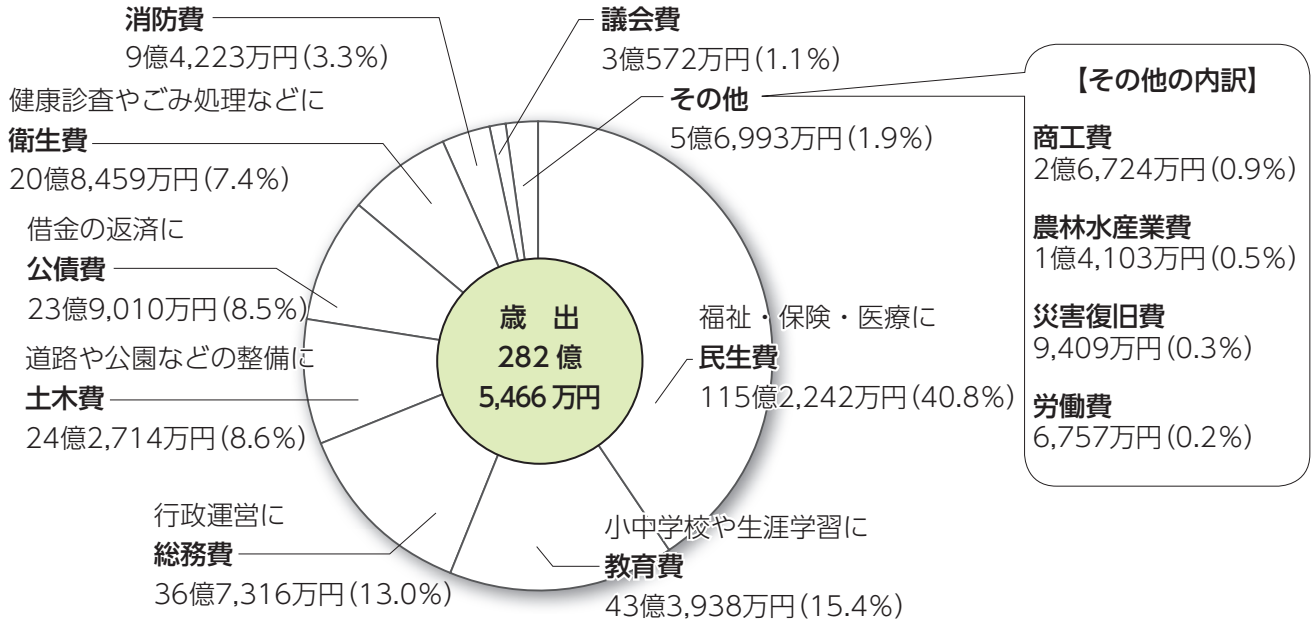

歳出(市の支出)

歳出は、1年間に市の財布から出ていくお金のことです。次の円グラフは、実施した事業を目的別に分類したものです。前年度と比べると3億8,176万円(1.3%)減少しました。教育費が中学校給食関連工事などにより1億6,352万円(3.9%)の増、公債費が長期債の償還金の増

などにより1億391万円(4.5%)の増、災害復旧費が台風や豪雨等の被害への対応などにより9,409万円(皆増)の増となっています。一方、減少したものは、民生費が神足保育所改修工事の終了などにより5億2,590万円(4.4%)の減、土木費が長岡京駅前線整備事業の進捗状況などにより2億7,416万円(10.1%)の減となっています。なお、財政調整基金や庁舎建設基金などへの積み立ても歳出に含まれています。

一般会計 歳出の内訳 (目的別)

国民健康保険事業

国保の医療費は、高齢化の進展や医療の高度化などを要因として、依然高水準の傾向にあります。広域化により給付費の財源は府支出金として交付されることとなりましたが、その財源は医療費水準に応じて市町村が負担しているため、それに見合う収入を保険料で確保しなければなりません。今後も、健全な国保財政の運営に努めます。

☎国民健康保険課 国保係
☎955-9511 FAX951-1929