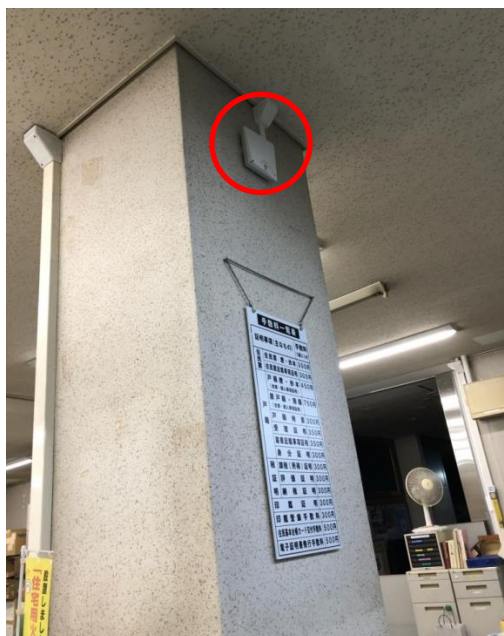

◆無線ルータ 計6台

- ・長岡京市役所 分庁舎3 障がい福祉課執務室 2台

- ・長岡京市役所南棟 市民課 1台

- ・長岡京市立図書館 1台

・長岡京市中央公民館 1台

・長岡京市中央生涯学習センター 1台

【ロゴマーク貼付状況】

◆タブレット端末 計6台

- ・長岡京市役所 分庁舎3 障がい福祉課執務室 2台

- ・長岡京市役所南棟 市民課 1台

・長岡京市立図書館 1台

・長岡京市中央公民館 1台

・長岡京市中央生涯学習センター 1台

【ロゴマーク貼付状況】

表面

裏面