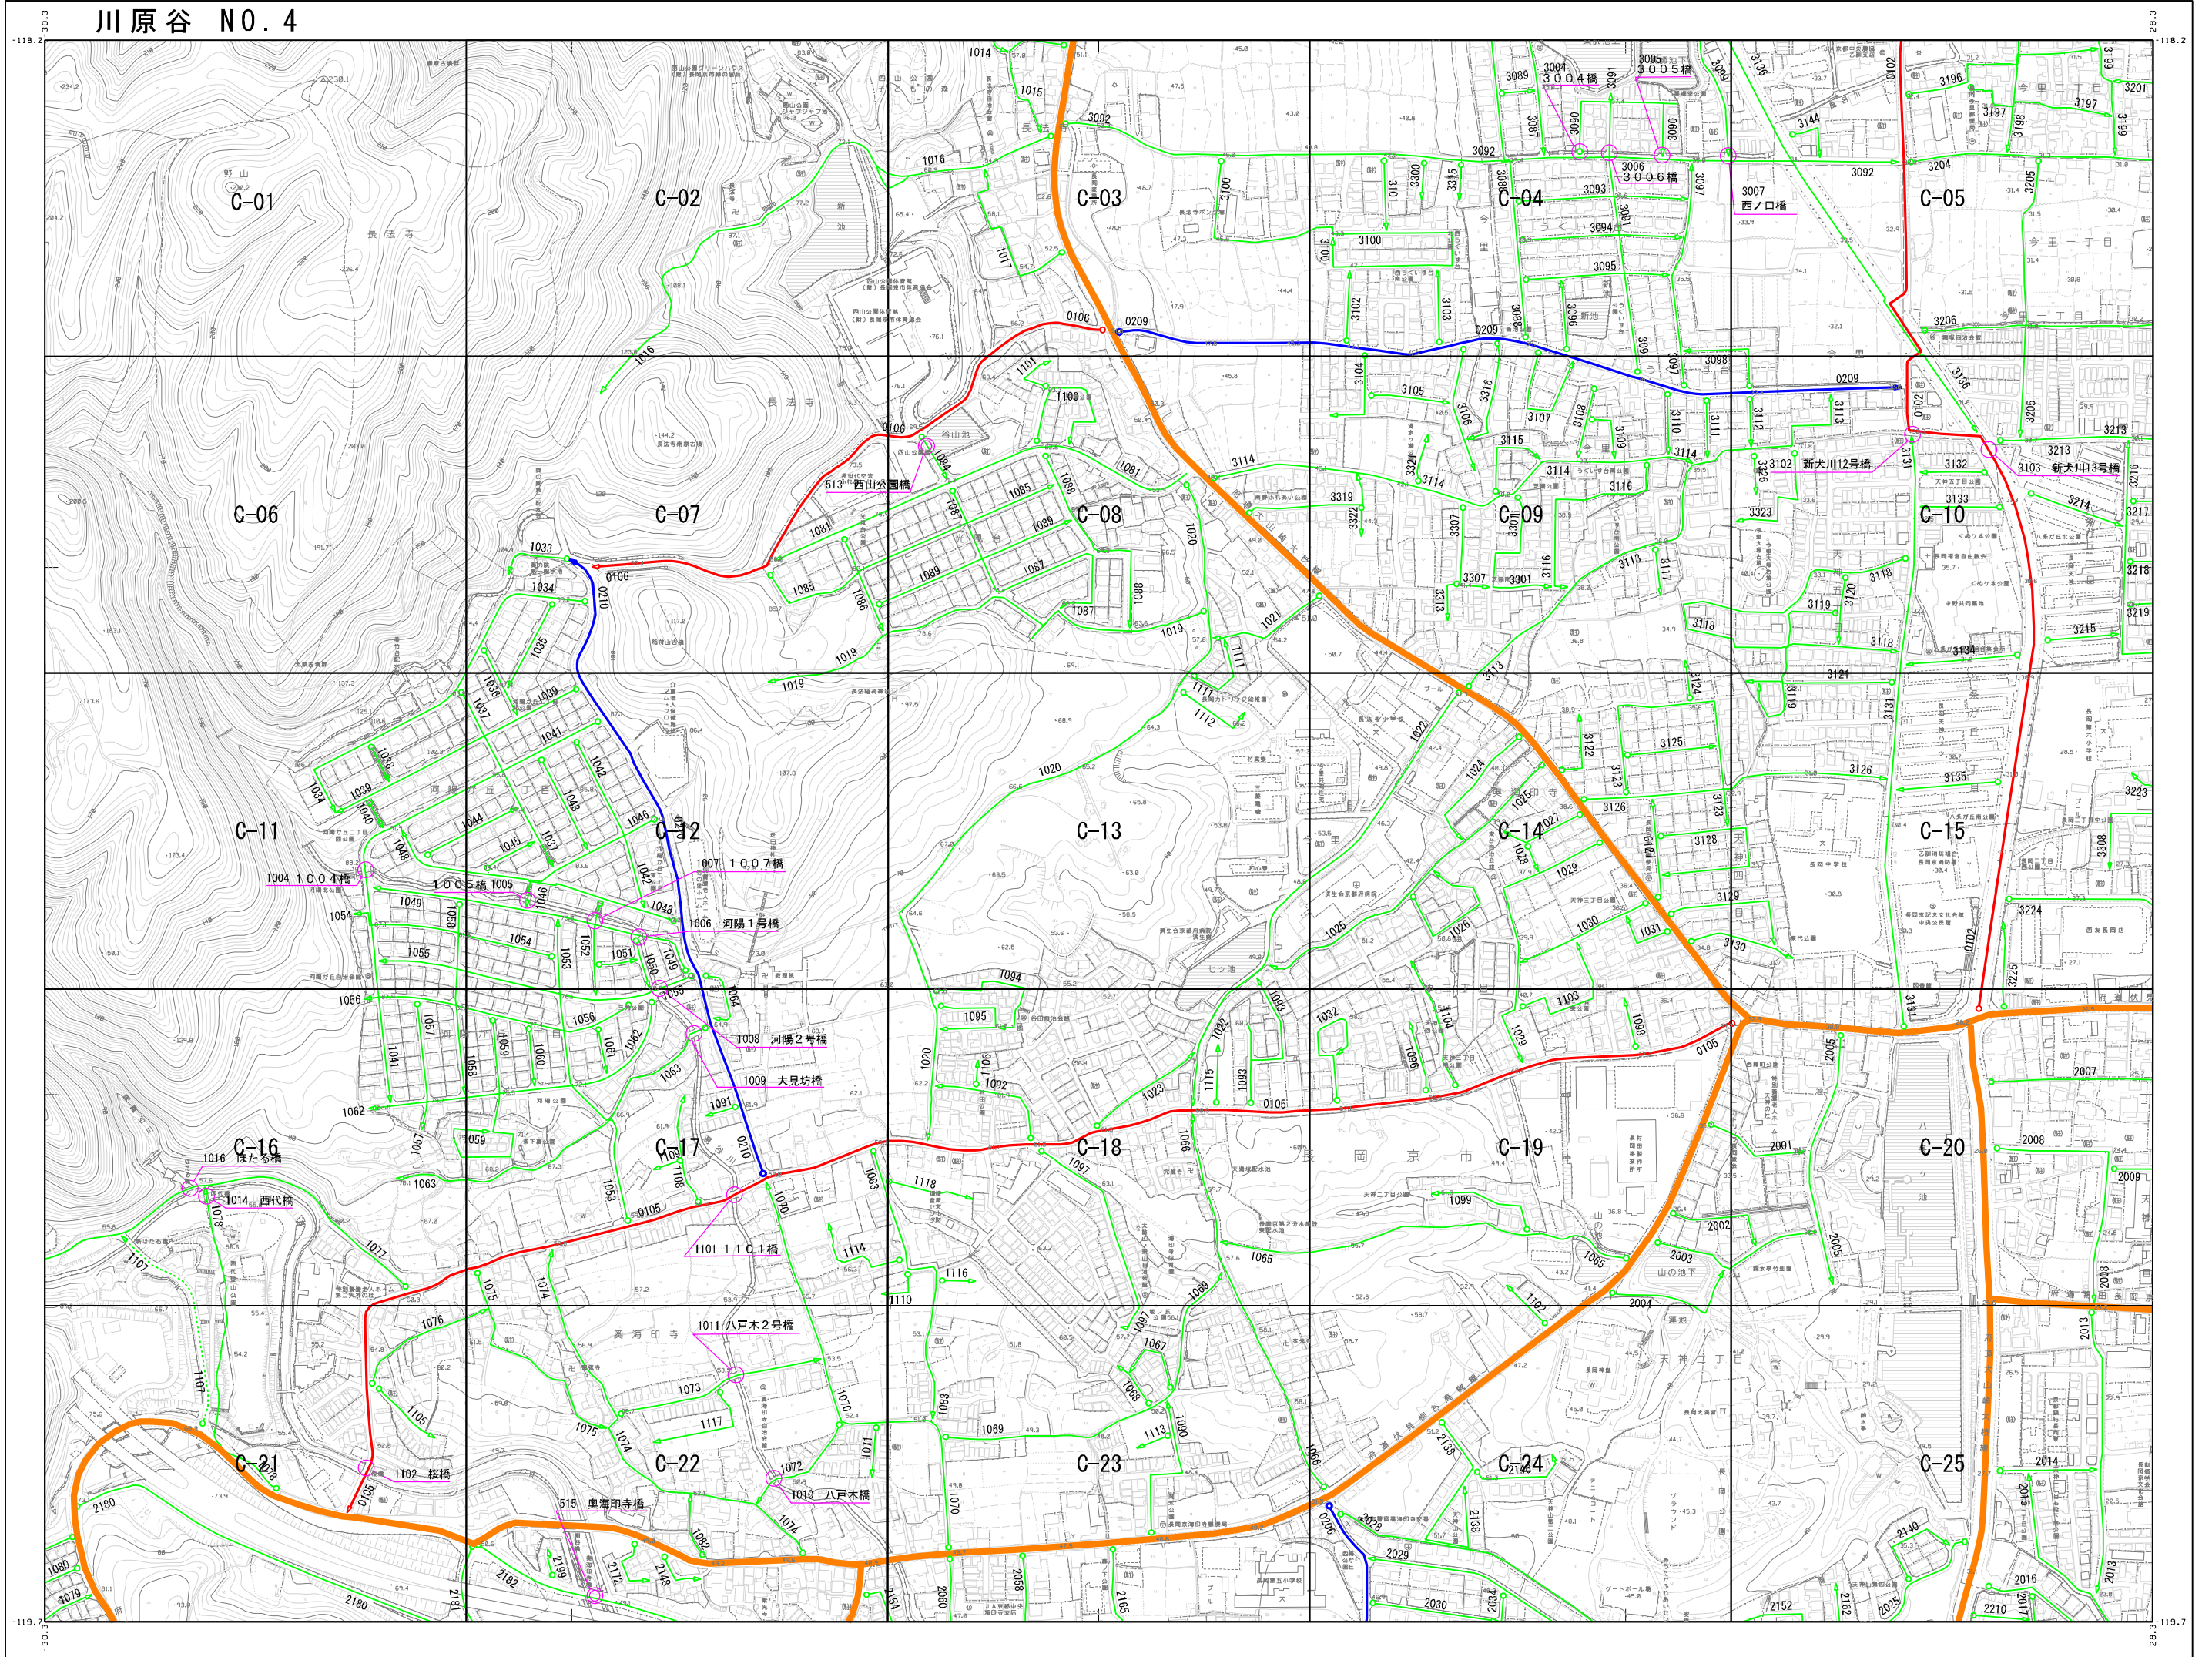

川原谷 NO.4

118.2
30.3
119.7
30.1

118.2
28.3
119.7
28.1