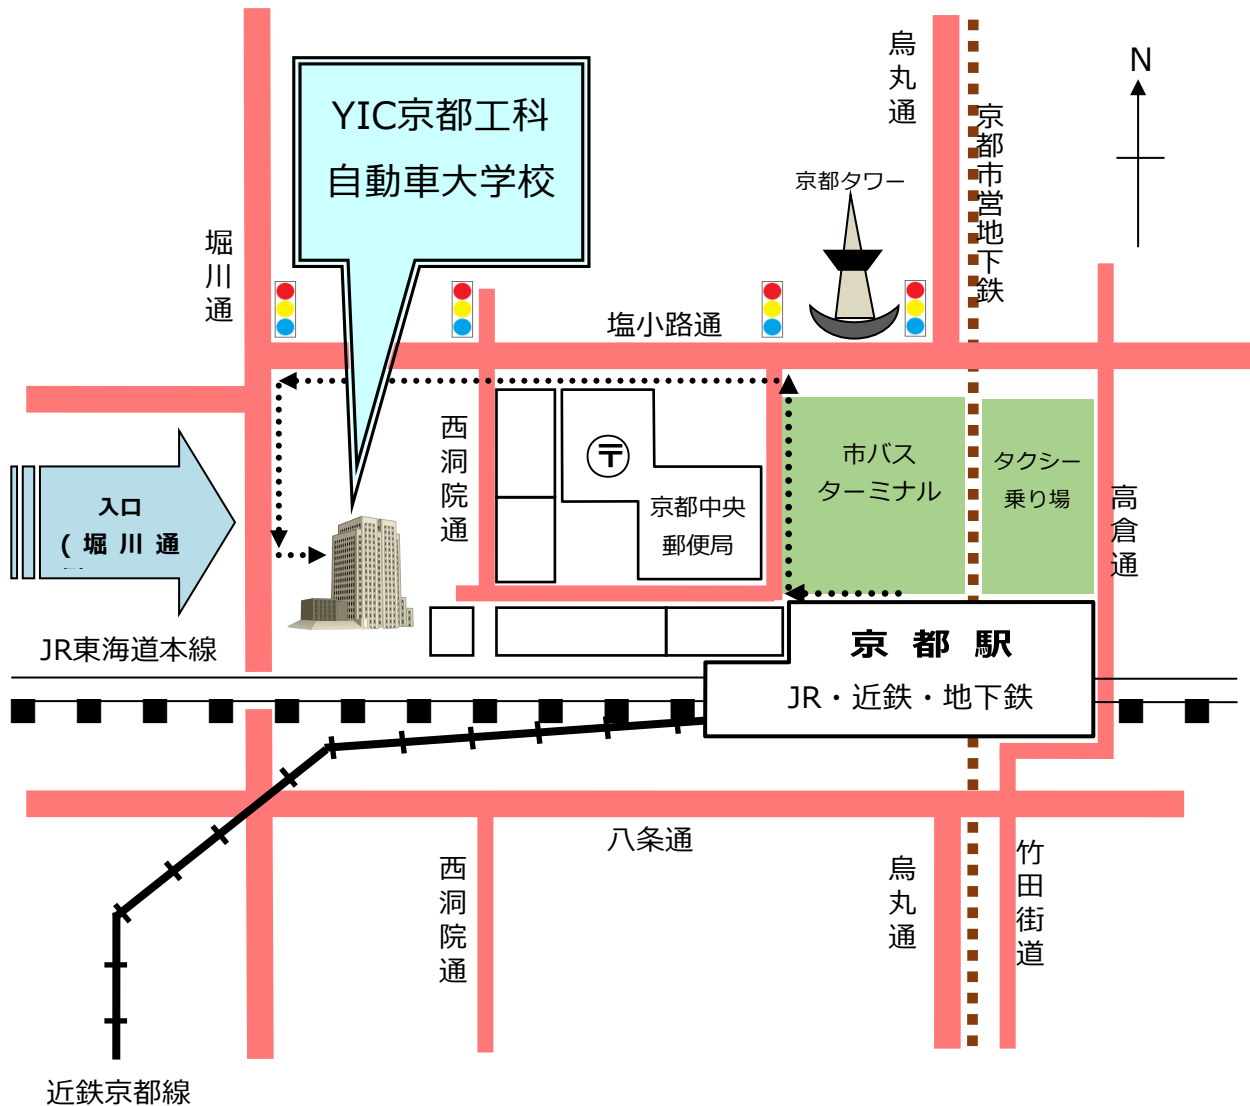

第 1 次 試 験 会 場 周 辺 案 内 図

試験会場：学校法人 YIC学院 <専> YIC京都工科自動車大学校 (京都市下京区油小路通塩小路下る西油小路27)

J R ・ 近 鉄 ・ 地 下 鉄 京 都 駅 から 西 へ 徒 歩 約 1 0 分

* 試験会場に駐輪場、駐車場はありません。徒歩または公共交通機関をご利用の上お越し下さい。