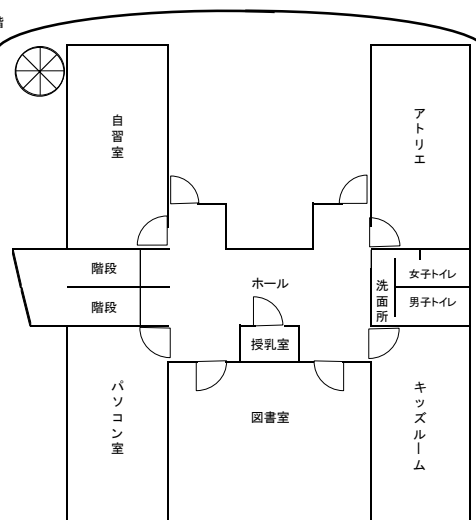

バンビオ1番館5階（教育支援センター）見取り図

○ 施設の状況

職員室	64.64 ㎡	適応指導教室 1	55.06 ㎡
教材倉庫	19.69 ㎡	適応指導教室 2	40.73 ㎡
教育相談室 1	15.81 ㎡	プレイ室 1	46.38 ㎡
教育相談室 2	15.84 ㎡	プレイ室 2	19.71 ㎡
教育相談室 3	15.87 ㎡	プレイ室 3	28.67 ㎡
待合室	15.89 ㎡	研修室兼会議室	30.75 ㎡
廊下・湯沸室他	137.58 ㎡		
		計	506.62 ㎡

〔4〕 北開田児童館

所在地 長岡京市長岡1丁目26番27号
 開館 昭和53年5月6日
 構造 鉄筋コンクリート2階建
 敷地面積 593.65 m²
 建築面積 1階 330.26 m²
 2階 314.06 m²

1階

2階

〔5〕 その他所管施設

中央生涯学習センター

所在地	長岡京市神足2丁目3番1号 バンビオ1番館2階、3階、4階、6階
開館日	平成17年4月1日
延床面積	6,195.21㎡
専有面積	2,903.98㎡

西山公園体育館

所在地	長岡京市長法寺谷山1番地
竣工	昭和61年7月
敷地面積	23,400㎡
建築面積	5,788.46㎡
延床面積	7,183.77㎡
1階床面積	5,451.31㎡
2階床面積	1,732.46㎡
構造	鉄筋コンクリート造 (一部鉄骨鉄筋コンクリート)
屋根	(鉄骨造)

スポーツセンター

所在地	長岡京市神足下八ノ坪1番地
開所日	平成9年4月27日
敷地面積	21,143.66㎡
建築面積	1,546.19㎡
延床面積	1,617.716㎡
体育館 1階床面積	1,310.205㎡
2階床面積	116.611㎡
グラウンド面積	10,028㎡ (夜間照明施設有)
テニスコート面積	1,600㎡ (夜間照明施設有)

埋蔵文化財調査センター

所在地	長岡京市奥海印寺東条10番地1
開所日	平成60年7月
敷地面積	1,727㎡
建築面積	616㎡
A棟	206㎡
B棟	261㎡
C棟	124㎡
便所棟	25㎡
	<u>計 616㎡</u>
延床面積	1,166㎡
A棟	594㎡
B棟	304㎡
C棟	243㎡
便所棟	25㎡
	<u>計 1,166㎡</u>
構造	A～C棟 鉄骨造 便所棟 コンクリートブロック造