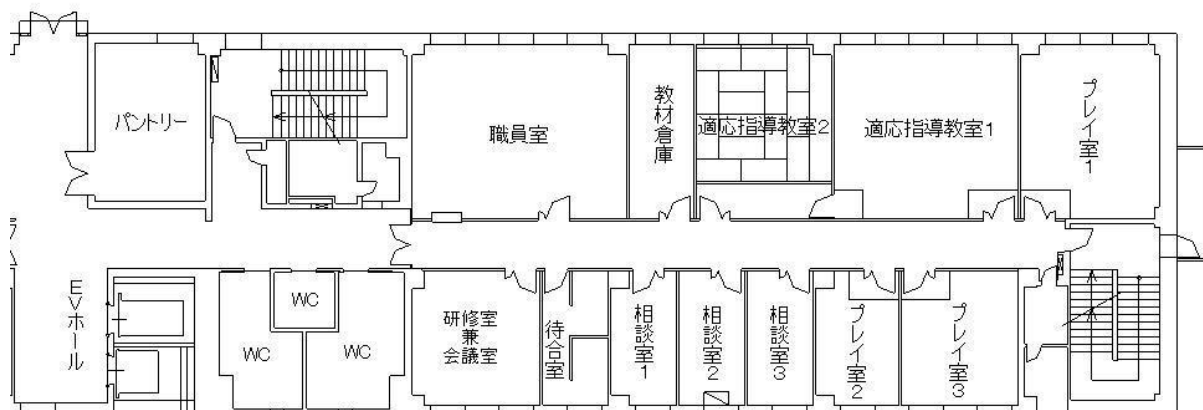

1階 799.51 m²

- 成人開架スペース
 - ・ブラウジングコーナー
 - ・くらしのコーナー
 - ・イメージコーナー
 - ・点字図書コーナー
 - ・郷土、行政、参考図書コーナー
 - ・ガラシャコーナー
 - ・リスニングコーナー
 - ・友好都市資料コーナー
 - ・ティーンズコーナー
- 書庫、作業室
- 録音室
- 車庫

2階 666.66 m²

- 児童開架スペース
- おはなしコーナー
- 事務室
- 会議室
- 閉架書庫
- 館長室
- コンピュータ室

3階 294.76 m² (図書館部分)

- 大会議室
- 保存書庫
- 和室

〔3〕 教育支援センター

所在地 長岡京市神足2丁目3番1号
 バンビオ1番館5階

開所 平成17年4月

敷地面積 3,039.16㎡

延床面積 506.62㎡

(教育支援センター専有部分)

バンビオ1番館5階（教育支援センター）見取り図

○ 施設の状況

職員室	64.64 ㎡	適応指導教室 1	55.06 ㎡
教材倉庫	19.69 ㎡	適応指導教室 2	40.73 ㎡
教育相談室 1	15.81 ㎡	プレイ室 1	46.38 ㎡
教育相談室 2	15.84 ㎡	プレイ室 2	19.71 ㎡
教育相談室 3	15.87 ㎡	プレイ室 3	28.67 ㎡
待合室	15.89 ㎡	研修室兼会議室	30.75 ㎡
廊下・湯沸室他	137.58 ㎡		
		計	506.62 ㎡

〔4〕 北開田児童館

所在地 長岡京市長岡1丁目26番27号
 開館 昭和53年5月6日
 構造 鉄筋コンクリート2階建
 敷地面積 593.65 m²
 建築面積 1階 330.26 m²
 2階 314.06 m²

1階

2階

〔5〕 その他所管施設

中央生涯学習センター

所在地	長岡京市神足2丁目3番1号 バンビオ1番館2階、3階、4階、6階
開館日	平成17年4月1日
延床面積	6,195.21㎡
専有面積	2,903.98㎡