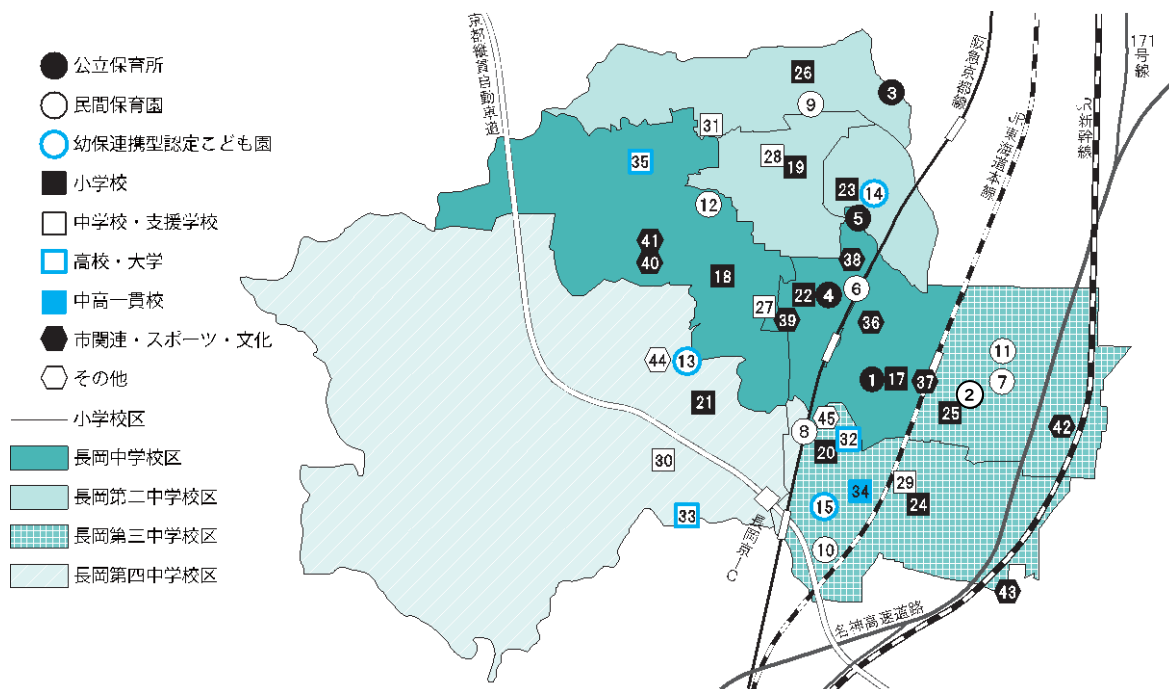

付録3 教育関連施設

1. 長岡京市における教育文化施設

〔1〕 施設立地状況

No	名称	No	名称	No	名称
1	開田保育所(神足小学校と複合施設)	17	神足小学校(開田保育所と複合施設)	33	府立西乙訓高等学校
2	こうたり保育園	18	長法寺小学校	34	立命館中学校・高等学校
3	滝ノ町保育所	19	長岡第三小学校	35	京都西山短期大学
4	新田保育所(長岡第六小学校と複合施設)	20	長岡第四小学校	36	長岡京市役所(長岡京市教育委員会)
5	深田保育所	21	長岡第五小学校	37	教育支援センター
6	ゆりかご保育園	22	長岡第六小学校(新田保育所と複合施設)		男女共同参画センター
7	きりしま保育園	23	長岡第七小学校		中央生涯学習センター
8	きらら保育園	24	長岡第八小学校		生涯学習団体交流室
9	西山井ノ内保育園	25	長岡第九小学校	38	北開田児童館
10	ひまわり保育園	26	長岡第十小学校	39	中央公民館
11	さくらんぼ保育園	27	長岡中学校		図書館
12	長岡京コペル保育園	28	長岡第二中学校	府立長岡京記念文化会館	
13	海印寺こども園	29	長岡第三中学校	40 多世代交流ふれあいセンター	
14	今里こども園	30	長岡第四中学校	41 西山公園体育館	
15	友岡こども園	31	府立向日が丘支援学校	42 スポーツセンター	
16	一里塚幼稚園	32	府立乙訓高等学校	43 洛西浄化センター公園	
				44 埋蔵文化財調査センター	
				45 京都職業能力開発促進センター	

※小学校・中学校の所在地と電話番号は30ページに記載しています。

その他の教育施設

大学

学校名	所在地	電話番号
京都西山短期大学	粟生西条26番地	075-951-0023

高等学校

学校名	所在地	電話番号
府立乙訓高等学校	友岡1丁目1番1号	075-951-1008
府立西乙訓高等学校	下海印寺西明寺41番地	075-955-2210

中学校・高等学校

学校名	所在地	電話番号
立命館中学校・高等学校	調子1丁目1番1号	075-323-7111