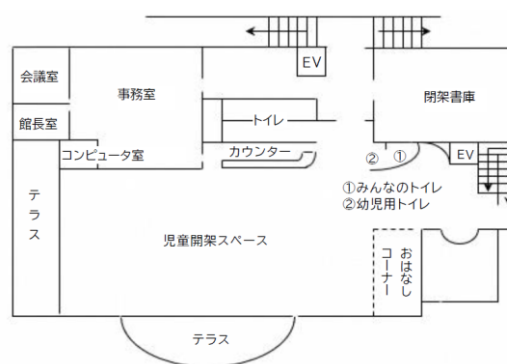

1階 799.51 m²

- 成人開架スペース
 - ・ブラウジングコーナー
 - ・くらしのコーナー
 - ・イメージコーナー
 - ・点字図書コーナー
 - ・郷土、行政、参考図書コーナー
 - ・ガラシャコーナー
 - ・リスニングコーナー
 - ・友好都市資料コーナー
 - ・ティーンズコーナー
- 書庫、作業室
- 録音室
- 車庫

2階 666.66 m²

- 児童開架スペース
- おはなしコーナー
- 事務室
- 会議室
- 閉架書庫
- 館長室
- コンピュータ室

3階 294.76 m² (図書館部分)

- 大会議室
- 保存書庫
- 和室

〔3〕 教育支援センター

所在地 長岡京市神足2丁目3番1号
 バンビオ1番館5階

開所 平成17年4月

敷地面積 3,039.16㎡

延床面積 506.62㎡

(教育支援センター専有部分)

バンビオ1番館5階（教育支援センター）見取り図

○ 施設の状況

職員室	64.64 ㎡	適応指導教室 1	55.06 ㎡
教材倉庫	19.69 ㎡	適応指導教室 2	40.73 ㎡
教育相談室 1	15.81 ㎡	プレイ室 1	46.38 ㎡
教育相談室 2	15.84 ㎡	プレイ室 2	19.71 ㎡
教育相談室 3	15.87 ㎡	プレイ室 3	28.67 ㎡
待合室	15.89 ㎡	研修室兼会議室	30.75 ㎡
廊下・湯沸室他	137.58 ㎡		
		計	506.62 ㎡