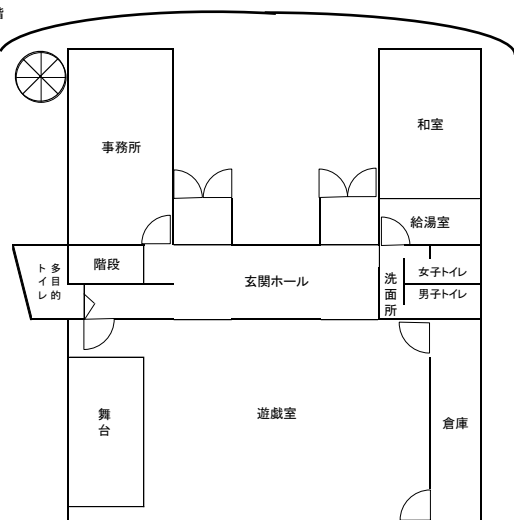

3階 294.76 m² (図書館部分)

- 大会議室
- 保存書庫
- 和室

〔3〕 教育支援センター

所在地 長岡京市神足2丁目3番1号
 バンビオ1番館5階

開所 平成17年4月

敷地面積 3,039.16㎡

延床面積 506.62㎡

(教育支援センター専有部分)

バンビオ1番館5階（教育支援センター）見取り図

○ 施設の状況

職員室	64.64 ㎡	適応指導教室 1	55.06 ㎡
教材倉庫	19.69 ㎡	適応指導教室 2	40.73 ㎡
教育相談室 1	15.81 ㎡	プレイ室 1	46.38 ㎡
教育相談室 2	15.84 ㎡	プレイ室 2	19.71 ㎡
教育相談室 3	15.87 ㎡	プレイ室 3	28.67 ㎡
待合室	15.89 ㎡	研修室兼会議室	30.75 ㎡
廊下・湯沸室他	137.58 ㎡		
		計	506.62 ㎡

〔4〕 北開田児童館

所在地 長岡京市長岡1丁目26番27号
 開館 昭和53年5月6日
 構造 鉄筋コンクリート2階建
 敷地面積 593.65 m²
 建築面積 1階 330.26 m²
 2階 314.06 m²

1階

2階

〔5〕 その他所管施設

中央生涯学習センター

所在地	長岡京市神足2丁目3番1号 バンビオ1番館2階、3階、4階、6階
開館日	平成17年4月1日
延床面積	6,195.21㎡
専有面積	2,903.98㎡