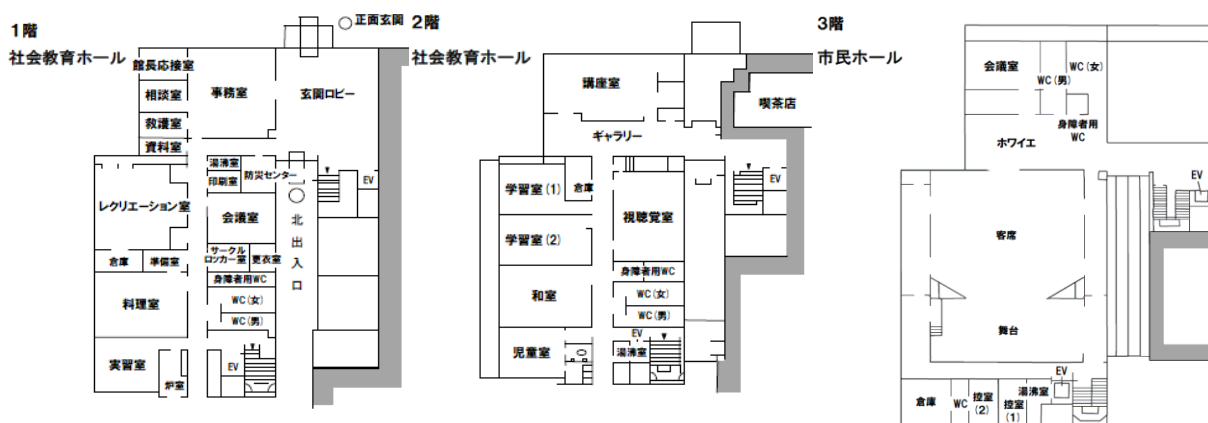

○市民ホール

3階	面積	定員
・ホール客席	223.4 m²	400名
舞台	116.9 m²	
・会議室	39.0 m²	10名
・控室(1)	17.0 m²	8名
・控室(2)	17.0 m²	8名