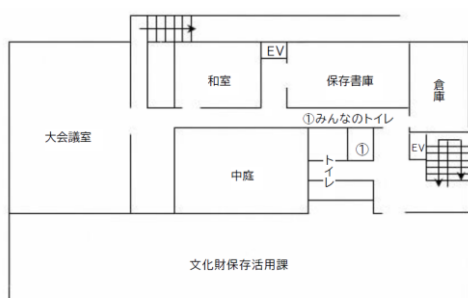

1階 799.51 m²

- 成人開架スペース
 - ・ブラウジングコーナー
 - ・くらしのコーナー
 - ・イメージコーナー
 - ・点字図書コーナー
 - ・郷土、行政、参考図書コーナー
 - ・ガラシャコーナー
 - ・リスニングコーナー
 - ・友好都市資料コーナー
 - ・ティーンズコーナー
- 書庫、作業室
- 録音室
- 車庫

2階 666.66 m²

- 児童開架スペース
- おはなしコーナー
- 事務室
- 会議室
- 閉架書庫
- 館長室
- コンピュータ室

3階 294.76 m² (図書館部分)

- 大会議室
- 保存書庫
- 和室

〔3〕 教育支援センター

所在地 長岡京市神足2丁目3番1号
 バンビオ1番館5階

開所 平成17年4月

敷地面積 3,039.16㎡

延床面積 506.62㎡

(教育支援センター専有部分)

バンビオ1番館5階（教育支援センター）見取り図

○ 施設の状況

職員室	64.64 ㎡	適応指導教室 1	55.06 ㎡
教材倉庫	19.69 ㎡	適応指導教室 2	40.73 ㎡
教育相談室 1	15.81 ㎡	プレイ室 1	46.38 ㎡
教育相談室 2	15.84 ㎡	プレイ室 2	19.71 ㎡
教育相談室 3	15.87 ㎡	プレイ室 3	28.67 ㎡
待合室	15.89 ㎡	研修室兼会議室	30.75 ㎡
廊下・湯沸室他	137.58 ㎡		
		計	506.62 ㎡