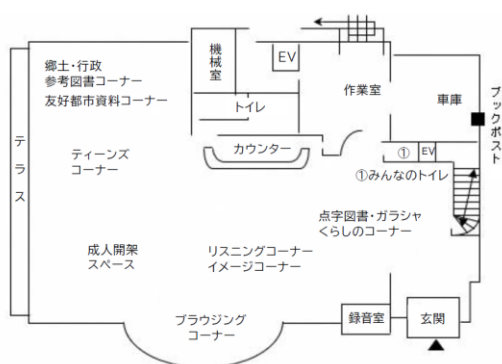

1階 799.51 m²

- 成人開架スペース
 - ・ブラウジングコーナー
 - ・くらしのコーナー
 - ・イメージコーナー
 - ・点字図書コーナー
 - ・郷土、行政、参考図書コーナー
 - ・ガラシャコーナー
 - ・リスニングコーナー
 - ・友好都市資料コーナー
 - ・ティーンズコーナー
- 書庫、作業室
- 録音室
- 車庫

2階 666.66 m²

- 児童開架スペース
- おはなしコーナー
- 事務室
- 会議室
- 閉架書庫
- 館長室
- コンピュータ室

3階 294.76 m² (図書館部分)

- 大会議室
- 保存書庫
- 和室

〔3〕 教育支援センター

所在地 長岡京市神足2丁目3番1号
 バンビオ1番館5階

開所 平成17年4月

敷地面積 3,039.16㎡

延床面積 506.62㎡

(教育支援センター専有部分)

バンビオ1番館5階（教育支援センター）見取り図

○ 施設の状況

職員室	64.64 ㎡	適応指導教室 1	55.06 ㎡
教材倉庫	19.69 ㎡	適応指導教室 2	40.73 ㎡
教育相談室 1	15.81 ㎡	プレイ室 1	46.38 ㎡
教育相談室 2	15.84 ㎡	プレイ室 2	19.71 ㎡
教育相談室 3	15.87 ㎡	プレイ室 3	28.67 ㎡
待合室	15.89 ㎡	研修室兼会議室	30.75 ㎡
廊下・湯沸室他	137.58 ㎡		
		計	506.62 ㎡