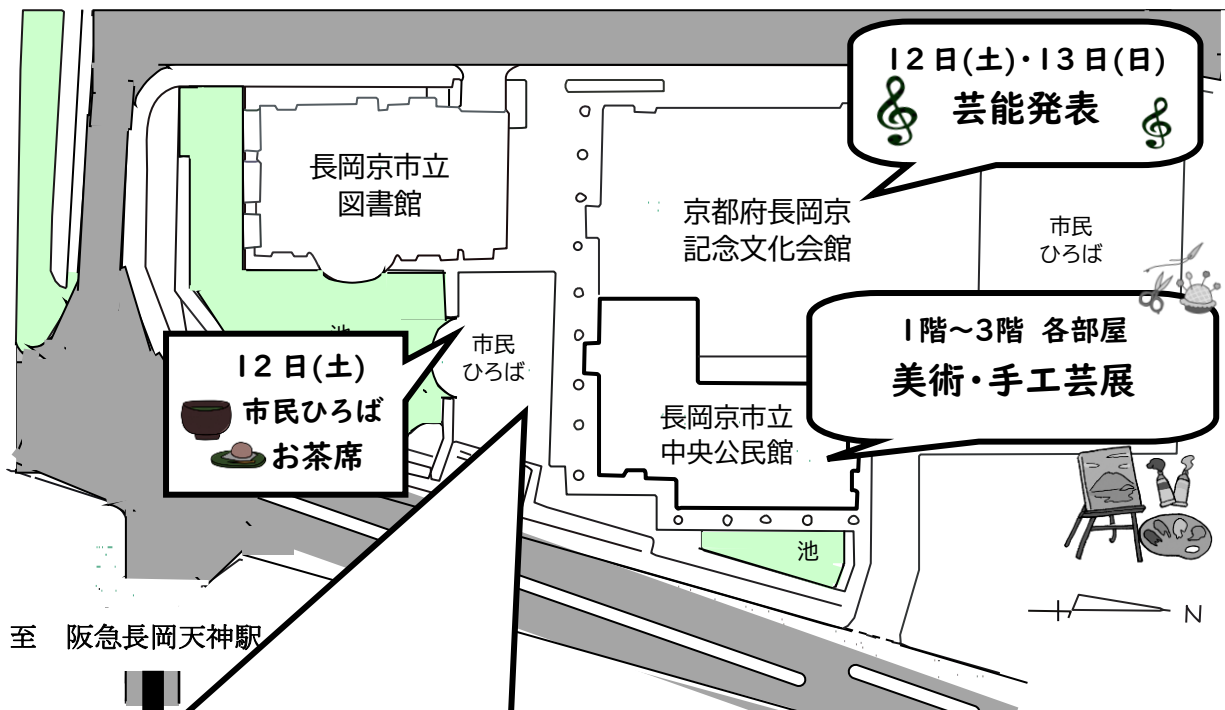

■模擬店(うどん) 12日 **土**・13日 **日** 11:00~14:00

中央公民館 1階 料理室 ◇きつねうどん 一杯 350円

※売り切れ次第終了

■お茶席(野点) 12日 **土** 10:00~

中央公民館前 市民ひろば ◇お抹茶 一服 450円

(雨天時は、京都府長岡京記念文化会館ロビー)

※売り切れ次第終了

■おでかけ@ほっこりんぐ 12日 **土**~13日 **日** 市民ひろば

(雨天時は、公民館3階市民ホール前ホワイエ)

【乙訓の里・乙訓楽苑】

12日(土)10:00~

・昆布類・アクセサリ、雑貨など

【あらぐさ福祉会】13日(日)10:00~

・クッキー、ケーキ各種、染製品など

【乙訓若竹苑】13日(日)10:00~

・手作り雑貨(布製品・染商品など)

【就労支援センター・カメラア】

12日(土)・13日(日)11:00~

・こっぺぱん、焼き菓子など

【バスハウス】13日(日)10:00~

・焼きいも、クッキーなど