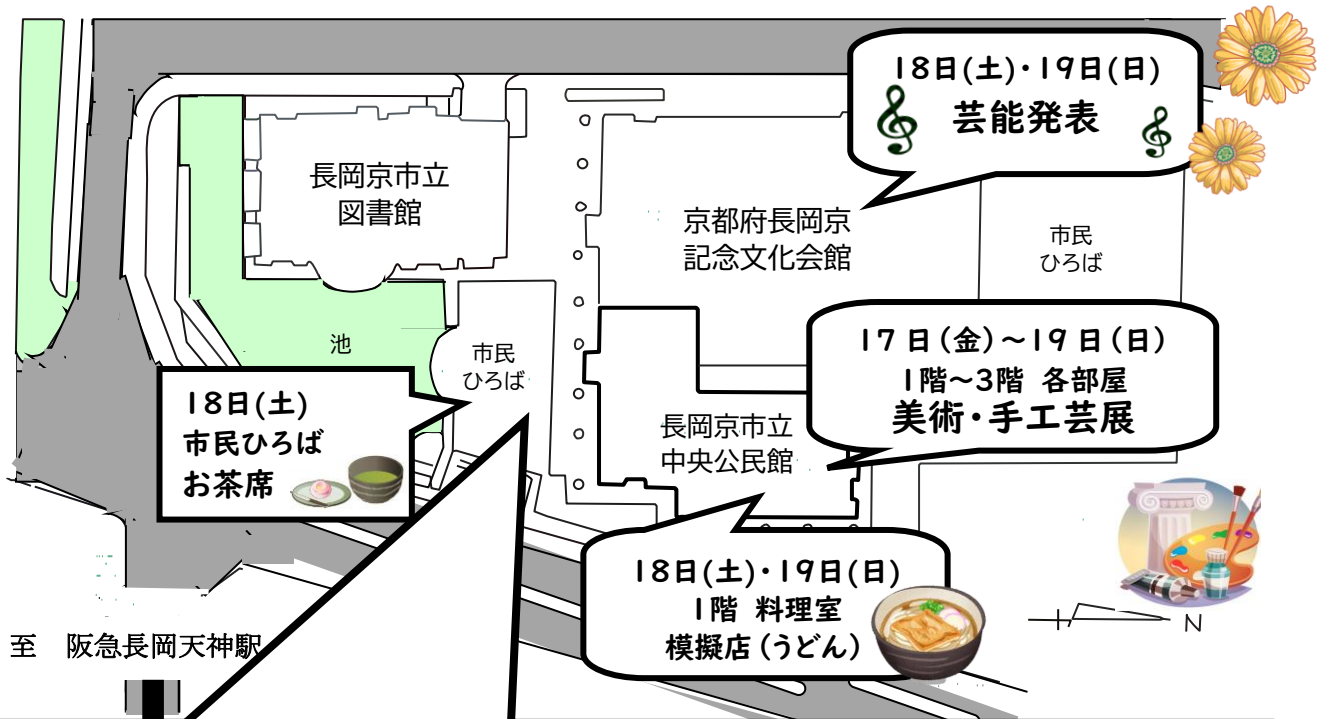

■**模擬店(うどん)** 18日 **土**・19日 **日** 11:00~14:00

中央公民館 1階 料理室 ◇きつねうどん 一杯 350円

※売り切れ次第終了

■**お茶席(野点)** 18日 **土** 10:00~

中央公民館前 市民ひろば ◇お抹茶
(雨天時は、京都府長岡京記念文化会館ロビー)

一服 450円

※売り切れ次第終了

おでかけ@ほっこりんぐ 17日 **金** ~19日 **日** 市民ひろば

(雨天時は、公民館3階市民ホール前ホワイエ)

【乙訓地域活動支援センター】

17日(金) 11:30~14:00

・ホワイトボード、マスコット、フェルトケーキなど

【乙訓の里・乙訓楽苑】

18日(土) 10:00~16:45

・昆布類・アクセサリー、雑貨など

【乙訓若竹苑】 18日(土) 10:00~14:00