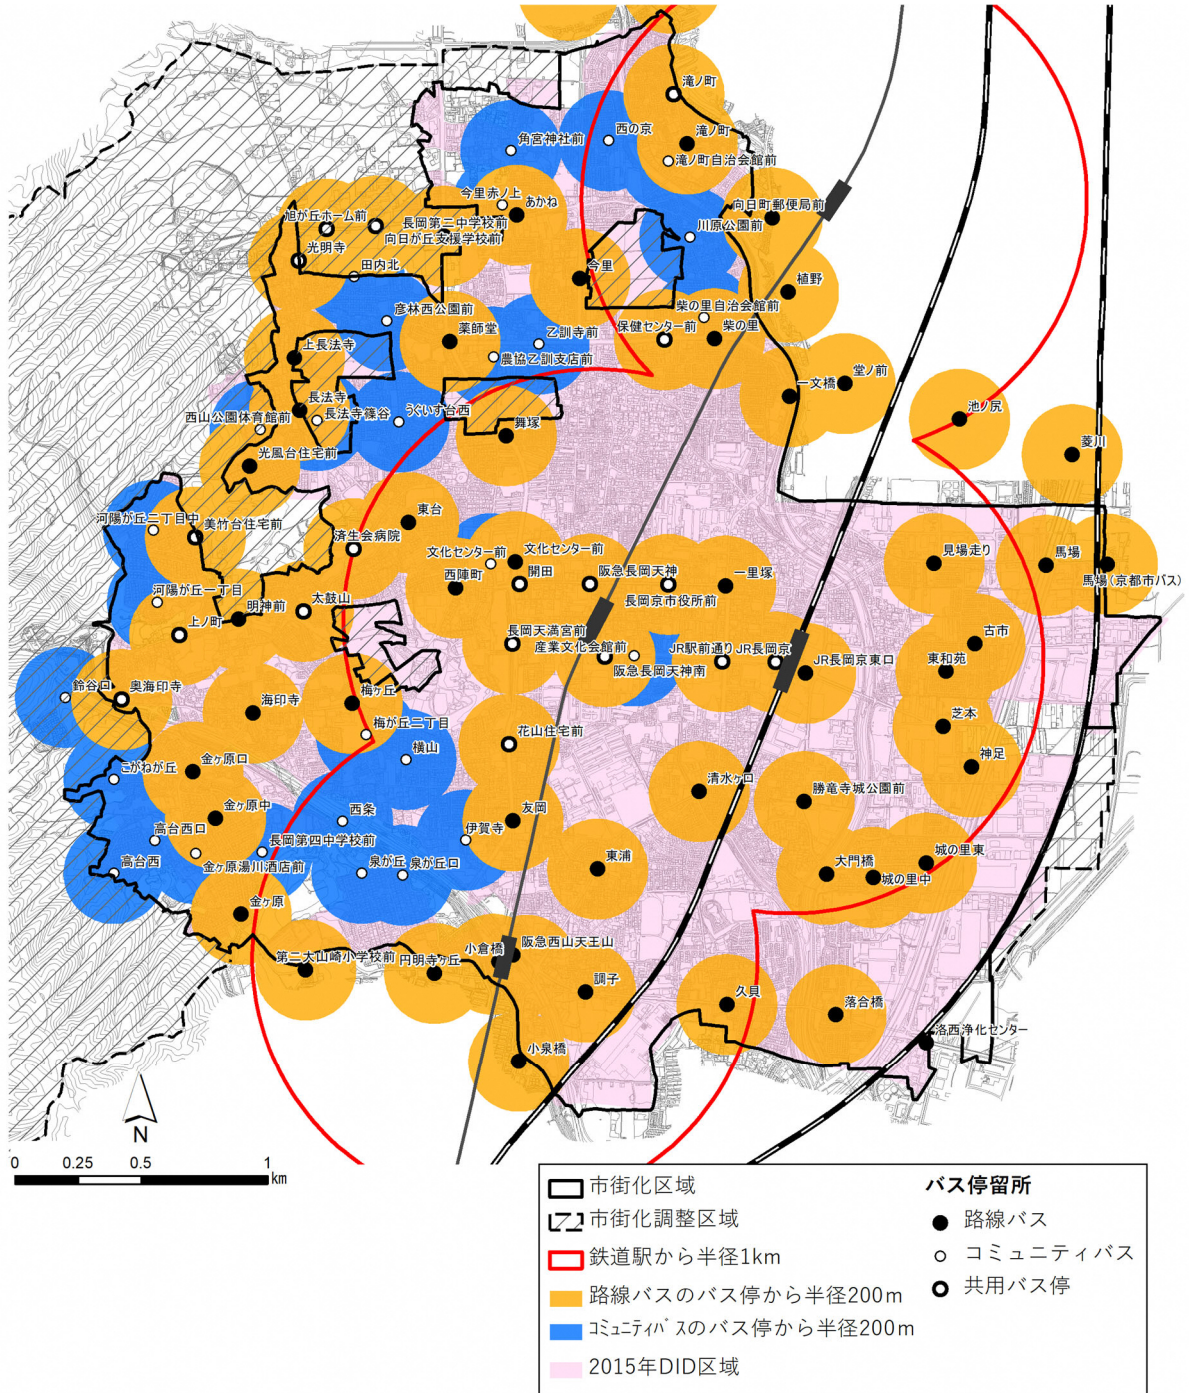

b) 公共交通の利用環境

- ・本市では、路線バスが入りにくい細街路で構成されている地区などをコミュニティバスが補完しているため、市街化区域のほぼ全域を鉄道駅勢圏及びバス停勢圏で網羅しています。

■ 駅勢圏・バス停勢圏 (出典：長岡京市地域公共交通ビジョンをもとに作成)

② 公共交通利便性の将来見通し

- ・基幹的公共交通路線の徒歩圏人口カバー率^{※1}は、現状（2020年（令和2年））において77%であり、三大都市圏^{※2}平均（68%）と比較しても高く、将来（2040年（令和22年））も現状とほぼ変わりませんが、人口の減少に伴う人口密度の低下が想定されます。
- ・そのため、将来は人口減少に伴う公共交通の利用者数の減少により、バスの運行本数や運行ルートなど現状のサービス水準を維持することが困難となる恐れがあります。

■基幹的公共交通路線の徒歩圏人口カバー率^{※1}及び平均人口密度（出典：阪急バス、京阪バス、長岡京市）

項目	基幹的公共交通路線			増減(2020 ～2040年)	三大都市圏 ^{※2} 平均	全国平均
	2015年	2020年	2040年			
徒歩圏人口(人)	64,838	62,478	56,898	-5,580		
徒歩圏人口カバー率(%)	80	77	77	-0	68	41
徒歩圏人口密度(人/ha)	74	72	66	-6	—	—

※1 基幹的公共交通路線の徒歩圏人口カバー率

運行頻度が片道30本/日以上以上のサービス水準を有する鉄道駅又はバス停の徒歩圏（鉄道については半径800m、バス停については半径300m）に居住する人口を都市の総人口で除して算出

※2 三大都市圏：東京都、千葉県、埼玉県、神奈川県、愛知県、岐阜県、三重県、大阪府、京都府、兵庫県

(4) 都市機能

① 行政施設、教育文化施設

a) 立地状況

- ・市役所は、阪急長岡天神駅近くに立地し、警察や消防、教育施設（学校）は、市内各地に立地しています。
- ・文化施設は、スポーツ関連の施設を除いた施設が駅徒歩圏内に立地しています。

【抽出条件】

市域外の施設については、施設が市域から 300m 以内に位置するものを抽出（バス停の徒歩圏 300m を引用）

（出典：国土数値情報、長岡京市 HP）

■行政施設・教育文化施設の位置 (出典：国土数値情報、長岡京市 HP)

【抽出条件】
 市域外の施設については、施設が市域から300m以内に位置するものを抽出 (バス停の徒歩圏300mを引用)

② 子育て支援施設

a) 立地状況

- ・子育て支援施設の多くは、駅徒歩圏内に立地しています。
- ・保育所・保育園や幼稚園、その他保育施設は、市北部の住宅地に比較的多く立地しています。また、徒歩圏0～4歳人口カバー率は、現状（2020年（令和2年））において89%と高い水準です。