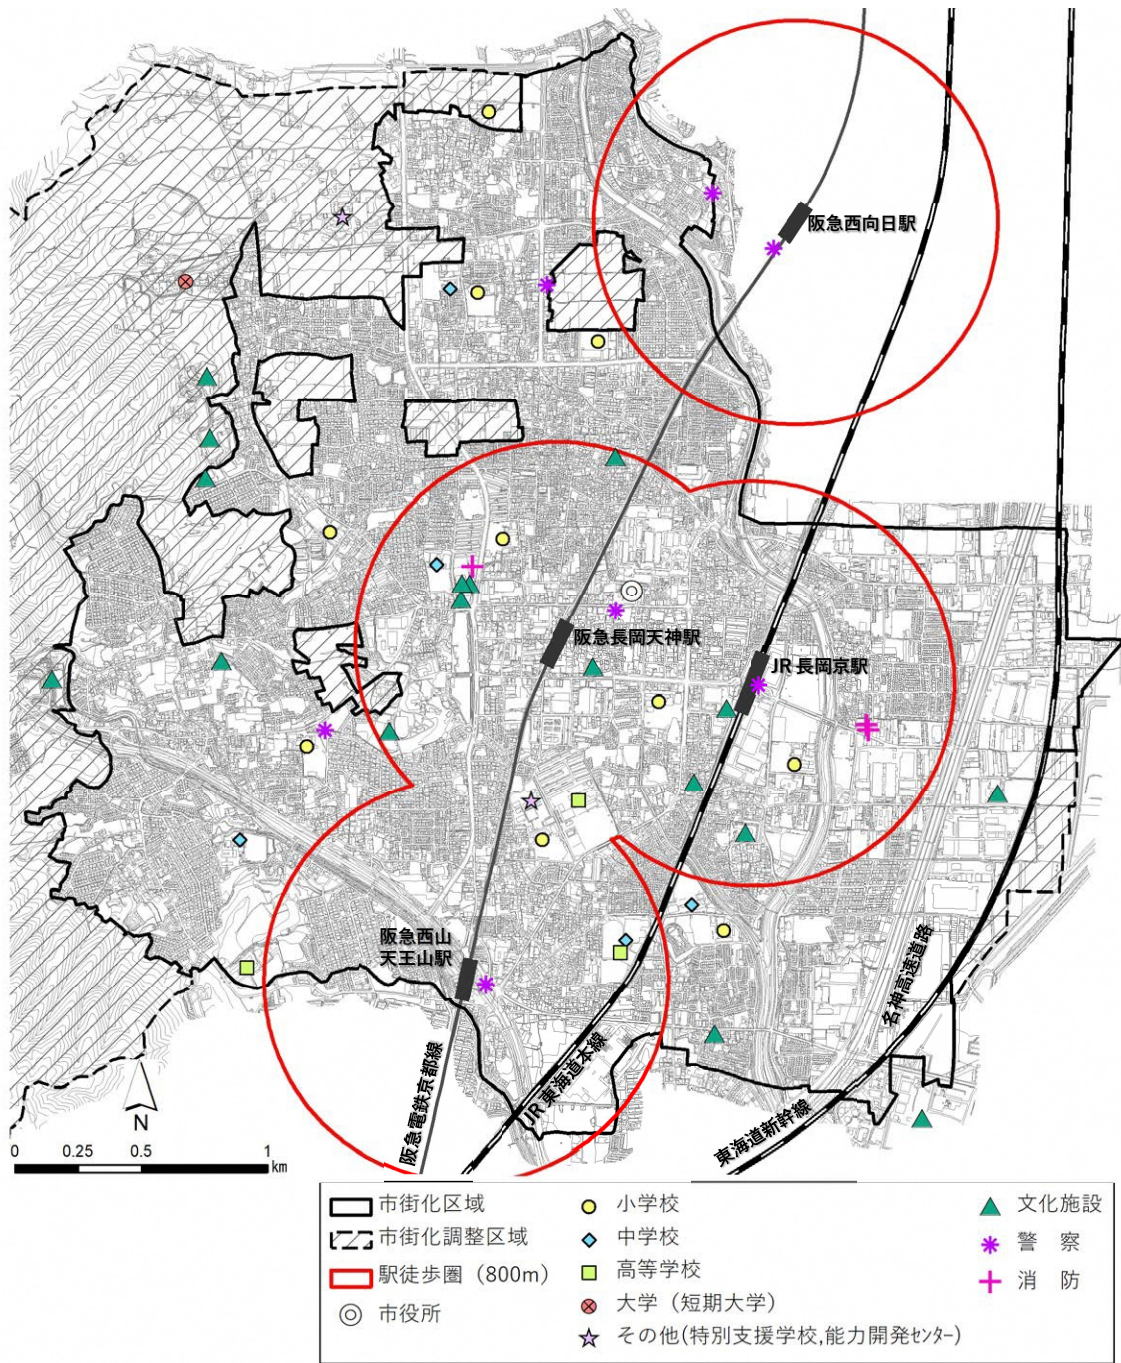

※1 基幹的公共交通路線の徒歩圏人口カバー率

運行頻度が片道30本/日以上以上のサービス水準を有する鉄道駅又はバス停の徒歩圏（鉄道については半径800m、バス停については半径300m）に居住する人口を都市の総人口で除して算出

※2 三大都市圏：東京都、千葉県、埼玉県、神奈川県、愛知県、岐阜県、三重県、大阪府、京都府、兵庫県

(4) 都市機能

① 行政施設、教育文化施設

a) 立地状況

- ・市役所は、阪急長岡天神駅近くに立地し、警察や消防、教育施設（学校）は、市内各地に立地しています。
- ・文化施設は、スポーツ関連の施設を除いた施設が駅徒歩圏内に立地しています。

【文化施設】

生涯学習・文化センター・スポーツセンターなど	図書館	公民館など
<ul style="list-style-type: none"> ・長岡京記念文化会館 ・中央生涯学習センター ・神足ふれあい町家 ・西山公園 ・西山公園体育館 ・長岡公園 ・西代里山公園 ・勝竜寺城公園 ・スポーツセンター ・京都府立洛西浄化センター公園 ・多世代交流ふれあいセンター ・埋蔵文化財調査センター ・中山修一記念館 	<ul style="list-style-type: none"> ・長岡京市立図書館 	<ul style="list-style-type: none"> ・中央公民館 ・北開田会館 ・産業文化会館

【抽出条件】

市域外の施設については、施設が市域から 300m 以内に位置するものを抽出（バス停の徒歩圏 300m を引用）

（出典：国土数値情報、長岡京市 HP）

■行政施設・教育文化施設の位置 (出典：国土数値情報、長岡京市 HP)

【抽出条件】
 市域外の施設については、施設が市域から300m以内に位置するものを抽出 (バス停の徒歩圏300mを引用)

② 子育て支援施設

a) 立地状況

- ・子育て支援施設の多くは、駅徒歩圏内に立地しています。
- ・保育所・保育園や幼稚園、その他保育施設は、市北部の住宅地に比較的多く立地しています。また、徒歩圏0～4歳人口カバー率は、現状（2020年（令和2年））において89%と高い水準です。