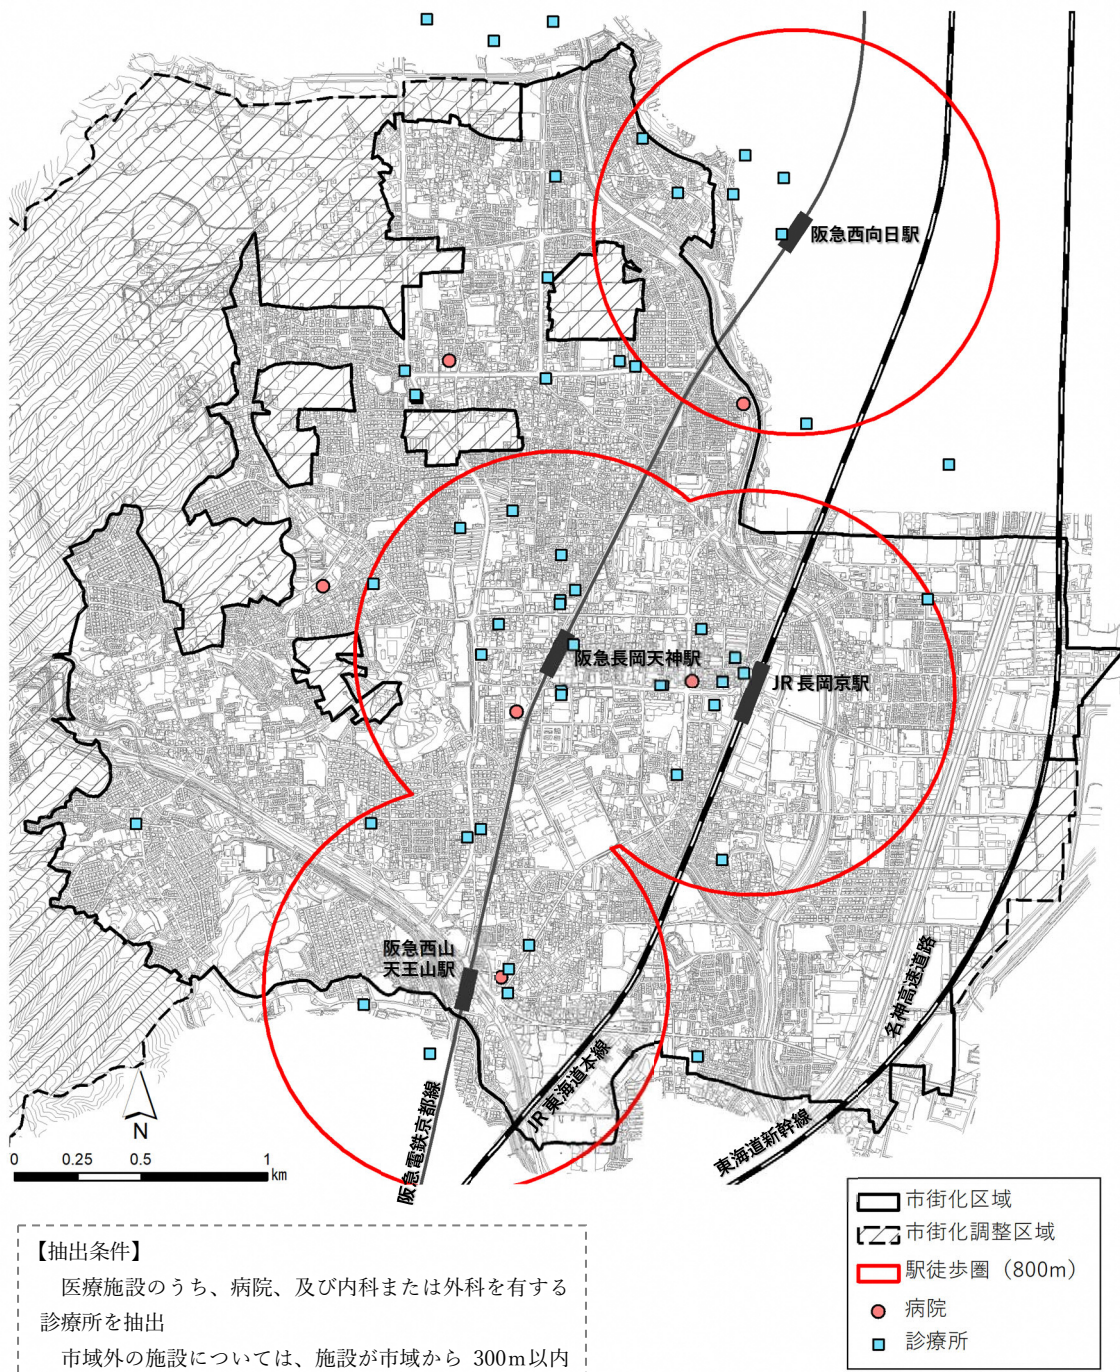

※1 基幹的公共交通路線の徒歩圏人口カバー率

運行頻度が片道30本/日以上以上のサービス水準を有する鉄道駅又はバス停の徒歩圏（鉄道については半径800m、バス停については半径300m）に居住する人口を都市の総人口で除して算出

※2 三大都市圏：東京都、千葉県、埼玉県、神奈川県、愛知県、岐阜県、三重県、大阪府、京都府、兵庫県

(4) 都市機能

① 行政施設、教育文化施設

a) 立地状況

- ・市役所は、阪急長岡天神駅近くに立地し、警察や消防、教育施設（学校）は、市内各地に立地しています。
- ・文化施設は、スポーツ関連の施設を除いた施設が駅徒歩圏内に立地しています。

【抽出条件】

市域外の施設については、施設が市域から 300m 以内に位置するものを抽出（バス停の徒歩圏 300m を引用）

（出典：国土数値情報、長岡京市 HP）

■行政施設・教育文化施設の位置 (出典：国土数値情報、長岡京市 HP)

【抽出条件】
 市域外の施設については、施設が市域から300m以内に位置するものを抽出 (バス停の徒歩圏300mを引用)

② 子育て支援施設

a) 立地状況

- ・子育て支援施設の多くは、駅徒歩圏内に立地しています。
- ・保育所・保育園や幼稚園、その他保育施設は、市北部の住宅地に比較的多く立地しています。また、徒歩圏0～4歳人口カバー率は、現状（2020年（令和2年））において89%と高い水準です。

※1 入所率：入所児童数÷就学前児童数

※2 保育所希望入所率：入所児童数÷（入所児童数+入所保留児童数）

（出典：長岡京市子育て支援課（各年4月1日））

③ 医療施設

a) 立地状況

・医療施設は市街地全域に立地しており、特に駅徒歩圏内に多く立地しています。

	病院	診療所
2015年	6ヶ所	47ヶ所
2020年	6ヶ所	52ヶ所

(出典：国土数値情報、病院なび、長岡京市資料)

【抽出条件】
 医療施設のうち、病院、及び内科または外科を有する診療所を抽出
 市域外の施設については、施設が市域から 300m以内に位置するものを抽出（バス停の徒歩圏 300mを引用）