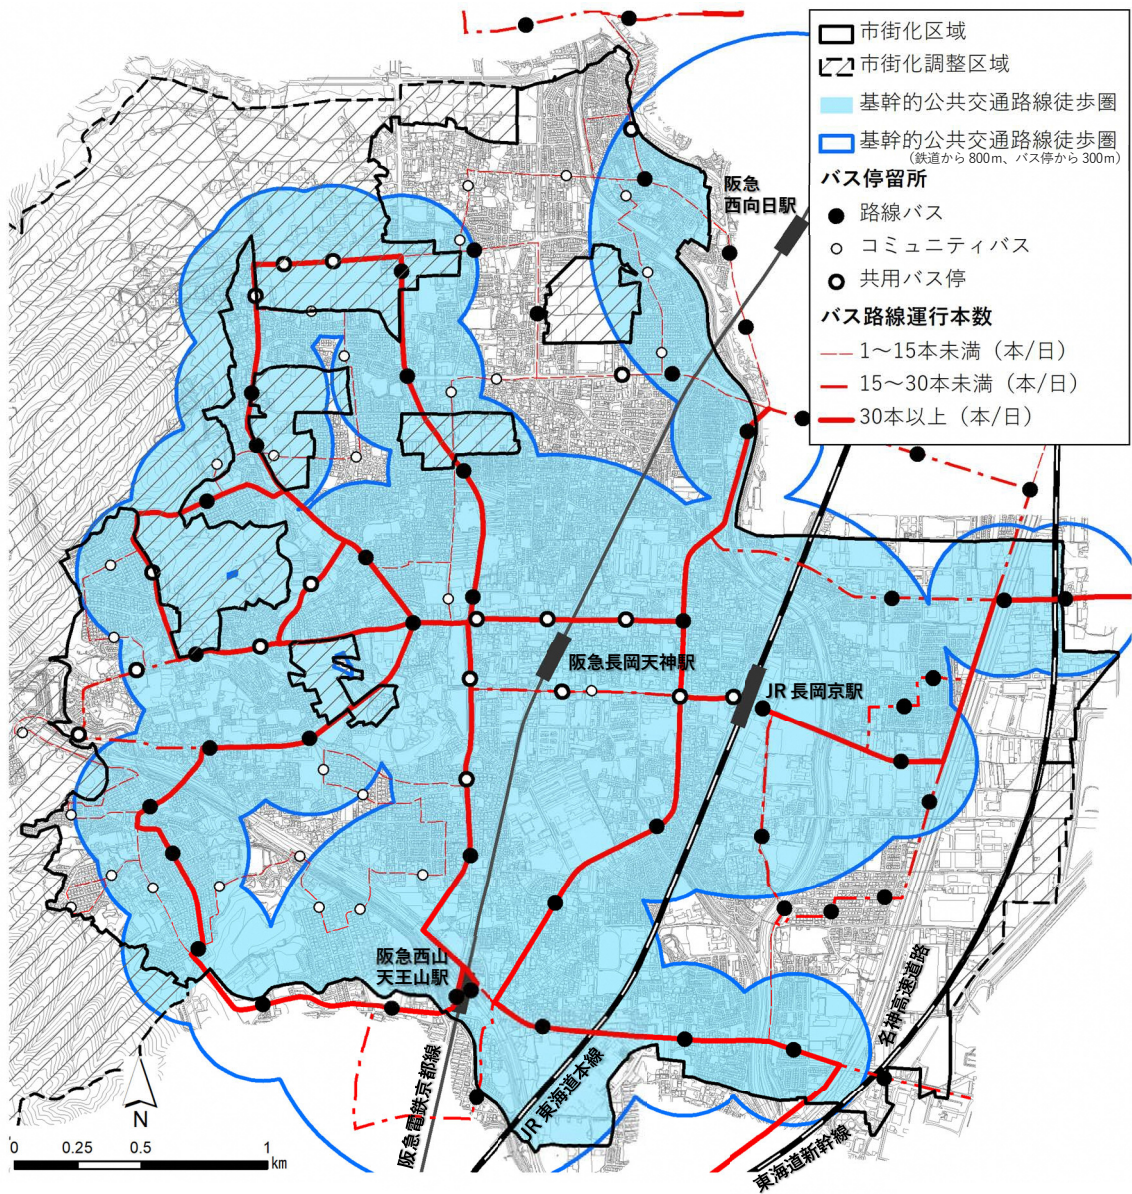

b) 公共交通の利用環境

- ・本市では、路線バスが入りにくい細街路で構成されている地区などをコミュニティバスが補完しているため、市街化区域のほぼ全域を鉄道駅勢圏及びバス停勢圏で網羅しています。

■ 駅勢圏・バス停勢圏 (出典：長岡京市地域公共交通ビジョンをもとに作成)

② 公共交通利便性の将来見通し

- ・基幹的公共交通路線の徒歩圏人口カバー率^{※1}は、現状（2020年（令和2年））において77%であり、三大都市圏^{※2}平均（68%）と比較しても高く、将来（2040年（令和22年））も現状とほぼ変わりませんが、人口の減少に伴う人口密度の低下が想定されます。
- ・そのため、将来は人口減少に伴う公共交通の利用者数の減少により、バスの運行本数や運行ルートなど現状のサービス水準を維持することが困難となる恐れがあります。

■基幹的公共交通路線の徒歩圏人口カバー率^{※1}及び平均人口密度（出典：阪急バス、京阪バス、長岡京市）

項目	基幹的公共交通路線			増減(2020 ～2040年)	三大都市圏 ^{※2} 平均	全国平均
	2015年	2020年	2040年			
徒歩圏人口(人)	64,838	62,478	56,898	-5,580		
徒歩圏人口カバー率(%)	80	77	77	-0	68	41
徒歩圏人口密度(人/ha)	74	72	66	-6	—	—

※1 基幹的公共交通路線の徒歩圏人口カバー率

運行頻度が片道30本/日以上以上のサービス水準を有する鉄道駅又はバス停の徒歩圏（鉄道については半径800m、バス停については半径300m）に居住する人口を都市の総人口で除して算出

※2 三大都市圏：東京都、千葉県、埼玉県、神奈川県、愛知県、岐阜県、三重県、大阪府、京都府、兵庫県

(4) 都市機能

① 行政施設、教育文化施設

a) 立地状況

- ・市役所は、阪急長岡天神駅近くに立地し、警察や消防、教育施設（学校）は、市内各地に立地しています。
- ・文化施設は、スポーツ関連の施設を除いた施設が駅徒歩圏内に立地しています。

【抽出条件】

市域外の施設については、施設が市域から 300m 以内に位置するものを抽出（バス停の徒歩圏 300m を引用）

（出典：国土数値情報、長岡京市 HP）

■行政施設・教育文化施設の位置 (出典：国土数値情報、長岡京市 HP)

【抽出条件】
 市域外の施設については、施設が市域から300m以内に位置するものを抽出 (バス停の徒歩圏300mを引用)

② 子育て支援施設

a) 立地状況

- ・子育て支援施設の多くは、駅徒歩圏内に立地しています。
- ・保育所・保育園や幼稚園、その他保育施設は、市北部の住宅地に比較的多く立地しています。また、徒歩圏0～4歳人口カバー率は、現状（2020年（令和2年））において89%と高い水準です。