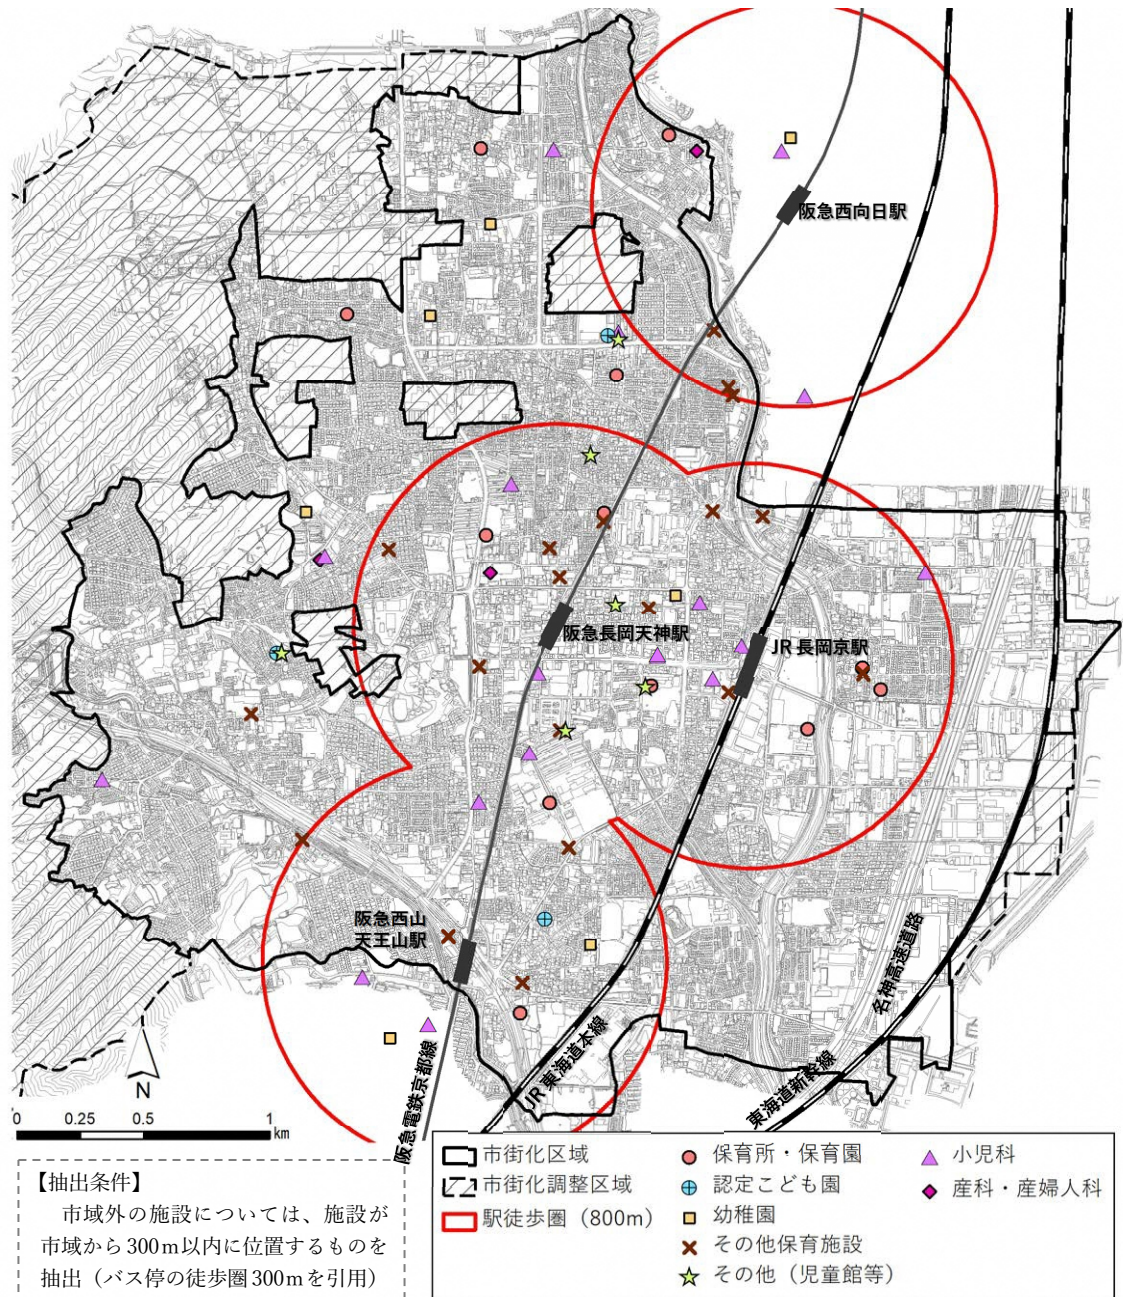

【文化施設】

生涯学習・文化センター・スポーツセンターなど	図書館	公民館など
<ul style="list-style-type: none"> ・長岡京記念文化会館 ・中央生涯学習センター ・神足ふれあい町家 ・西山公園 ・西山公園体育館 ・長岡公園 ・西代里山公園 ・勝竜寺城公園 ・スポーツセンター ・京都府立洛西浄化センター公園 ・多世代交流ふれあいセンター ・埋蔵文化財調査センター ・中山修一記念館 	<ul style="list-style-type: none"> ・長岡京市立図書館 	<ul style="list-style-type: none"> ・中央公民館 ・北開田会館 ・産業文化会館

【抽出条件】

市域外の施設については、施設が市域から 300m 以内に位置するものを抽出（バス停の徒歩圏 300m を引用）

（出典：国土数値情報、長岡京市 HP）

■行政施設・教育文化施設の位置 (出典：国土数値情報、長岡京市 HP)

【抽出条件】
 市域外の施設については、施設が市域から300m以内に位置するものを抽出 (バス停の徒歩圏300mを引用)

② 子育て支援施設

a) 立地状況

- ・子育て支援施設の多くは、駅徒歩圏内に立地しています。
- ・保育所・保育園や幼稚園、その他保育施設は、市北部の住宅地に比較的多く立地しています。また、徒歩圏0～4歳人口カバー率は、現状（2020年（令和2年））において89%と高い水準です。

	保育所・保育園	幼保連携型認定こども園	幼稚園	その他保育施設	その他	小児科	産科・産婦人科
2015年	公立保育所：5ヶ所 民間保育園：6ヶ所	—	7ヶ所	認可外保育所：5ヶ所 小規模保育施設：3ヶ所	児童館、地域子育て支援センター、ファミリーサポートセンターなど：2ヶ所	22ヶ所	3ヶ所
2020年	公立保育所：4ヶ所 民間保育園：8ヶ所	3ヶ所	7ヶ所	認可外保育所：6ヶ所 小規模保育施設：13ヶ所	児童館、地域子育て支援センター、ファミリーサポートセンターなど：6ヶ所	17ヶ所	3ヶ所

（出典：国土数値情報、長岡京市HP、病院ナビ）

■保育所・保育園の徒歩圏0～4歳人口カバー率^{※1}

	0～4歳人口総数	徒歩圏0～4歳人口	徒歩圏0～4歳人口カバー率 ^{※1}	全国平均	三大都市圏 ^{※2} 平均
2015年	4,402人 (2015.10)	3,678人	84%	74%	81%
2020年	3,380人 (2020.10)	3,007人	89%	48%	74%

※1 保育所・保育園、認定こども園の半径800m圏域の0～4歳人口を、0～4歳総人口で除して算出。ただし、2015年は0～5歳人口カバー率を示す。