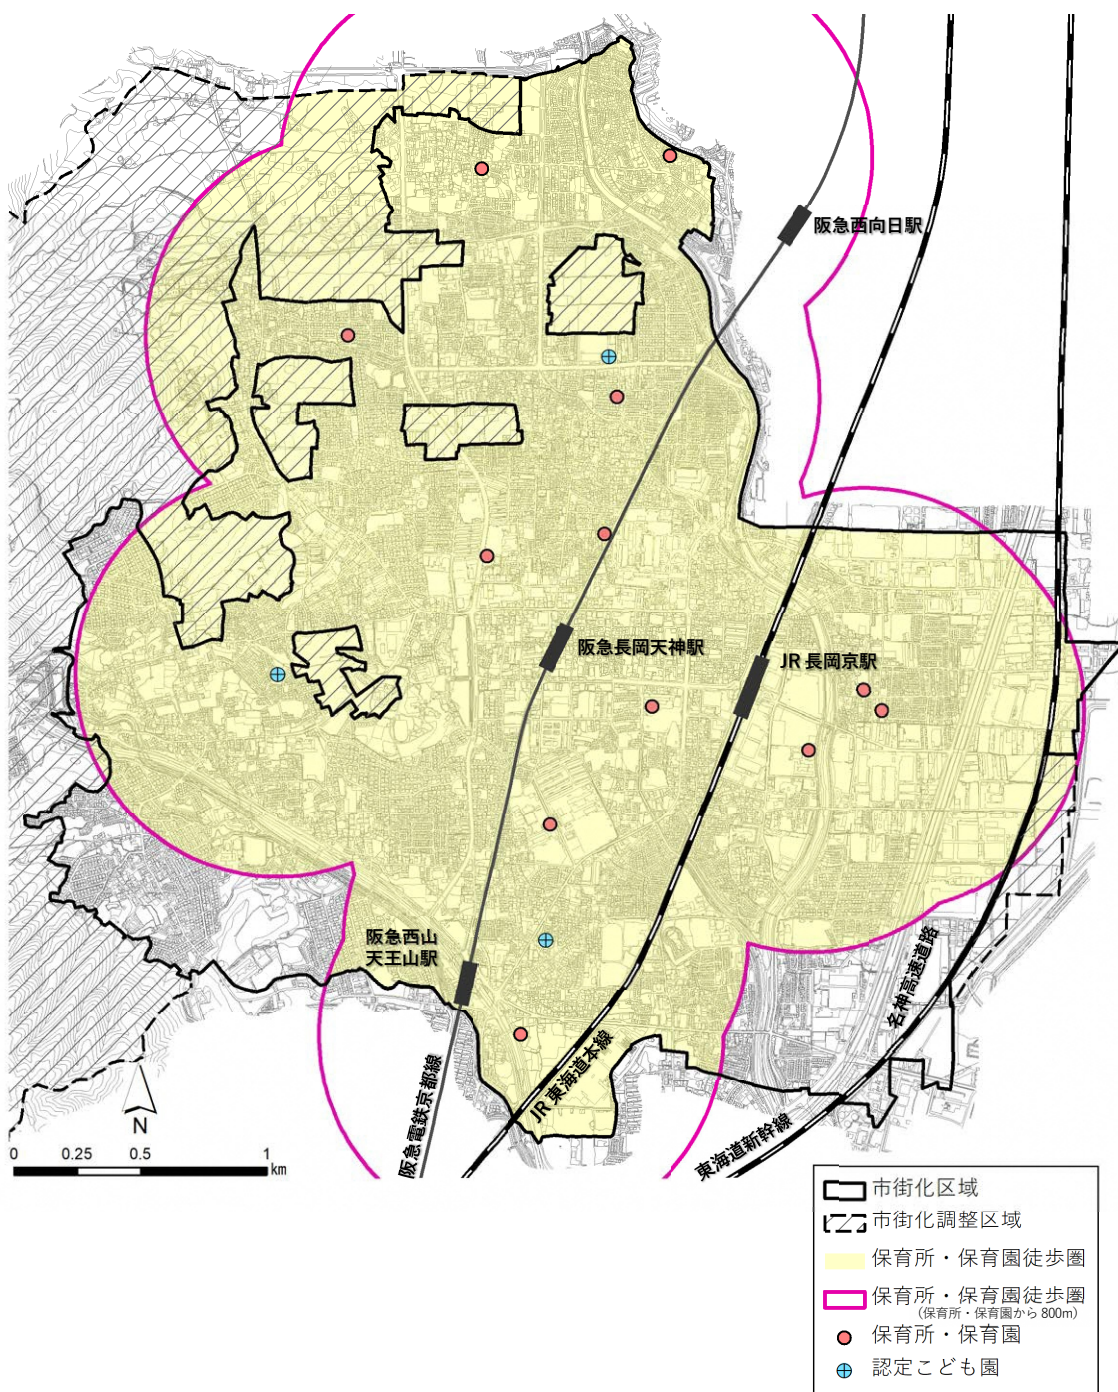

【抽出条件】

市域外の施設については、施設が市域から 300m 以内に位置するものを抽出（バス停の徒歩圏 300m を引用）

（出典：国土数値情報、長岡京市 HP）

■行政施設・教育文化施設の位置 (出典：国土数値情報、長岡京市 HP)

【抽出条件】
 市域外の施設については、施設が市域から300m以内に位置するものを抽出 (バス停の徒歩圏300mを引用)

② 子育て支援施設

a) 立地状況

- ・子育て支援施設の多くは、駅徒歩圏内に立地しています。
- ・保育所・保育園や幼稚園、その他保育施設は、市北部の住宅地に比較的多く立地しています。また、徒歩圏0～4歳人口カバー率は、現状（2020年（令和2年））において89%と高い水準です。

（出典：国土数値情報、長岡京市HP、病院ナビ）

■保育所・保育園の徒歩圏0～4歳人口カバー率^{※1}

	0～4歳人口総数	徒歩圏0～4歳人口	徒歩圏0～4歳人口カバー率 ^{※1}	全国平均	三大都市圏 ^{※2} 平均
2015年	4,402人 (2015.10)	3,678人	84%	74%	81%
2020年	3,380人 (2020.10)	3,007人	89%	48%	74%

※1 保育所・保育園、認定こども園の半径800m圏域の0～4歳人口を、0～4歳総人口で除して算出。ただし、2015年は0～5歳人口カバー率を示す。

※2 三大都市圏：東京都、千葉県、埼玉県、神奈川県、愛知県、岐阜県、三重県、大阪府、京都府、兵庫県

b) 充足状況

- ・2010年（平成22年）～2020年（令和2年）の認可保育所の入所状況の推移をみると、就学前児童数は減少していますが、入所児童数は年々増加しています。また保育所定員数も増えています。
- ・入所保留児童については、育児休業延長希望者や特定の保育施設を希望する人も含まれているため、ゼロになることはない見込みですが、2016年（平成28年）をピークに減少傾向にあります。