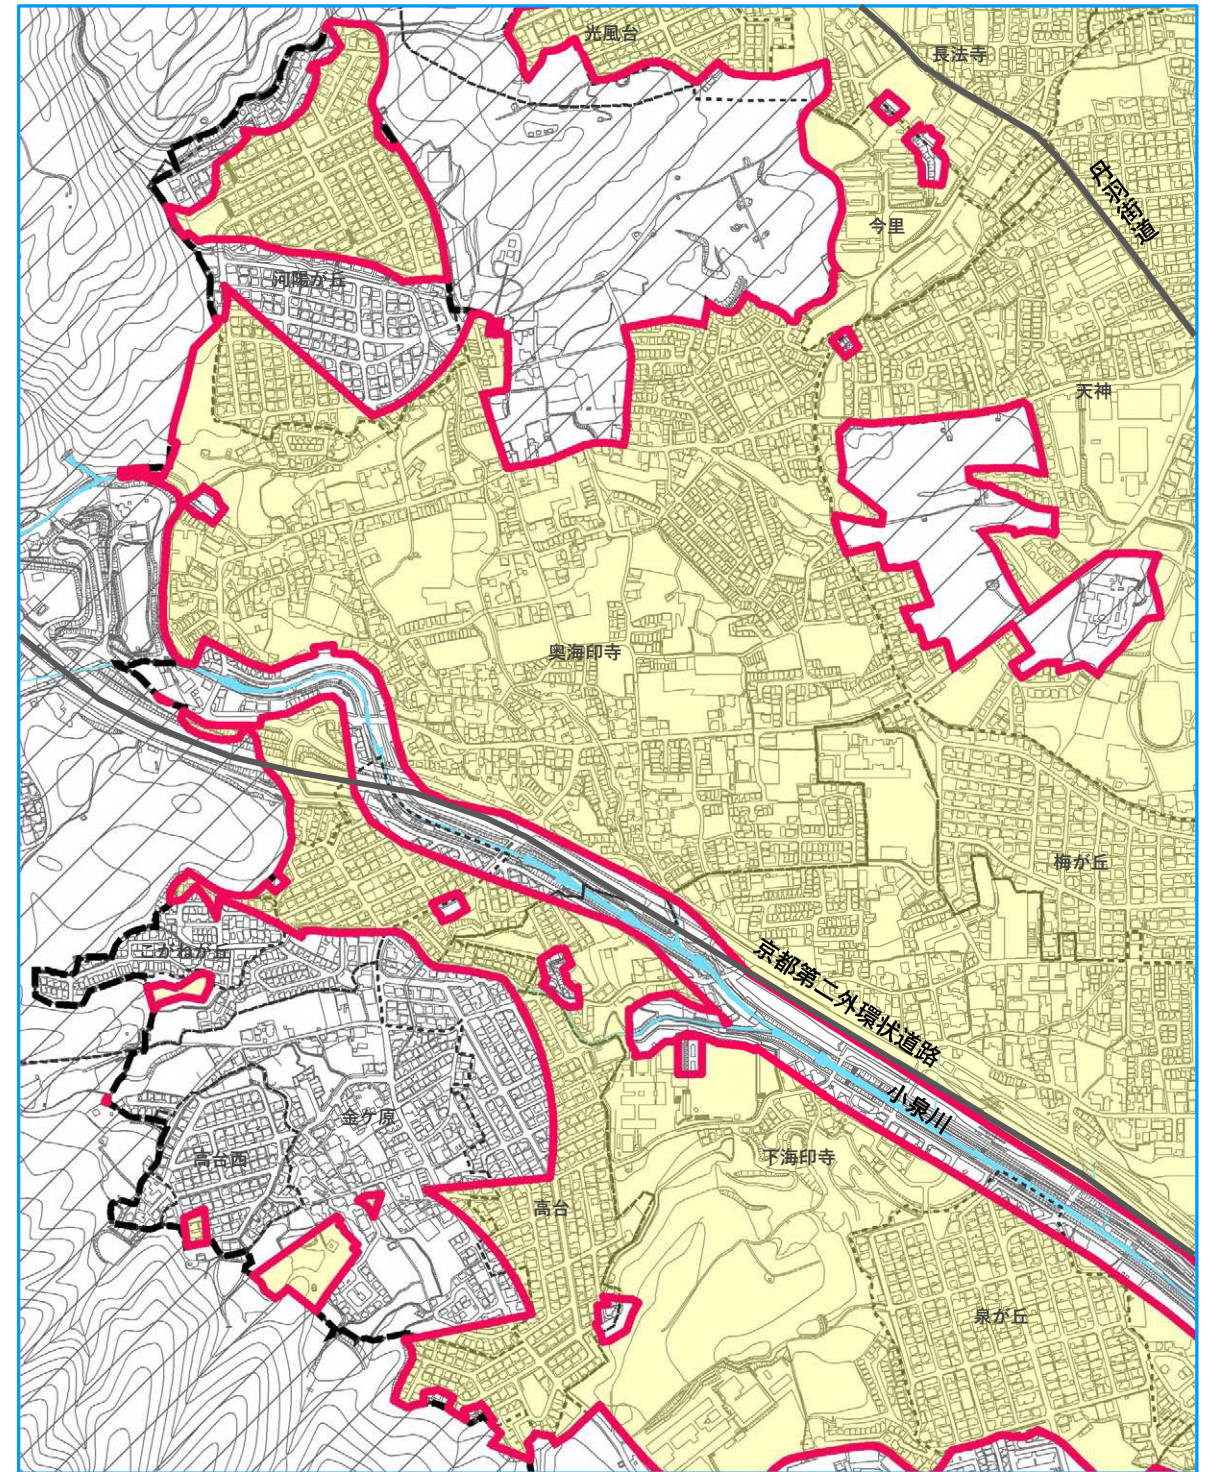

参考資料

目次

1. 居住誘導区域詳細図.....	参考-1
2. 都市機能誘導区域詳細図.....	参考-4
3. 居住誘導区域外における届出制度について	参考-7
(1) 届出対象となる行為.....	参考-7
(2) 届出の対象となる区域.....	参考-8
(3) 届出の手続き.....	参考-9
4. 都市機能誘導区域内外における届出制度について	参考-10
(1) 届出対象となる行為.....	参考-10
(2) 届出の対象となる区域と施設（誘導施設）	参考-12
(3) 届出の手続き.....	参考-20
各種届出制度の様式（様式1～7）	参考-21

1. 居住誘導区域詳細図

《拡大図①》

《拡大図②》

《拡大図④》

《拡大図③》

《拡大図⑤》

参考資料

《拡大図⑥》

《拡大図⑦》

《拡大図⑧》