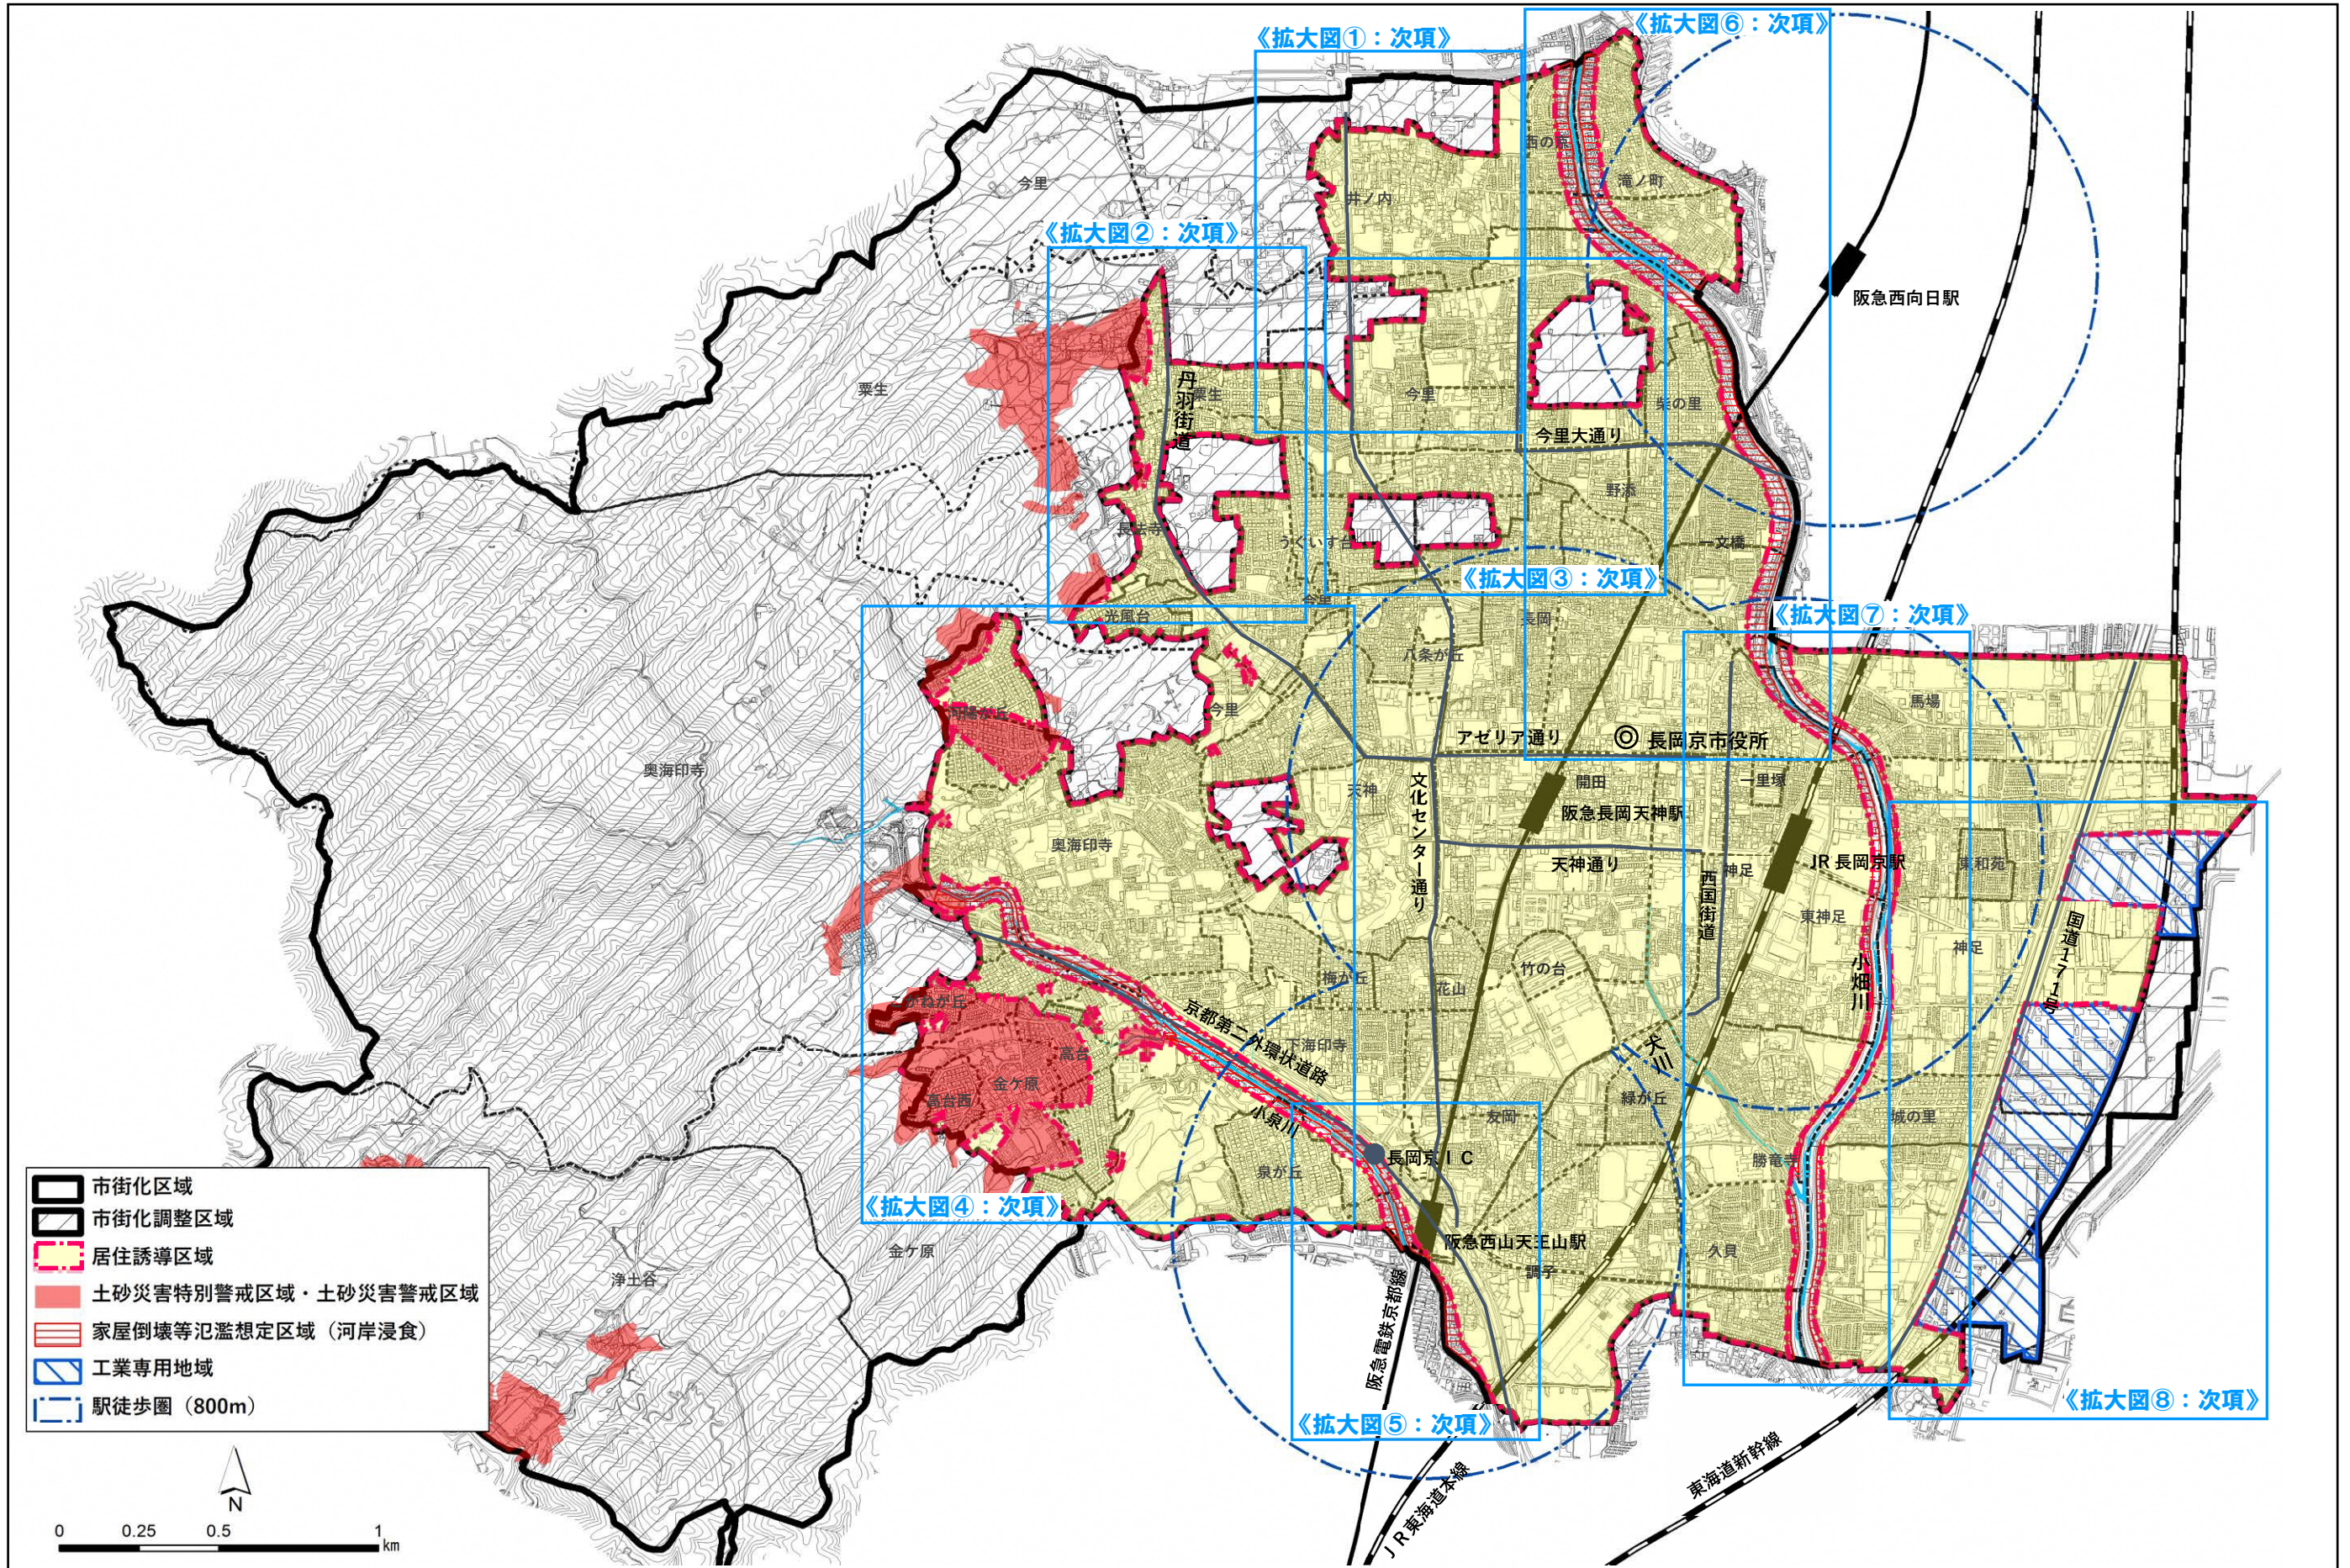

参考資料

目次

1. 居住誘導区域詳細図.....	参考-1
2. 都市機能誘導区域詳細図.....	参考-4
3. 居住誘導区域外における届出制度について	参考-7
(1) 届出対象となる行為.....	参考-7
(2) 届出の対象となる区域.....	参考-8
(3) 届出の手続き.....	参考-9
4. 都市機能誘導区域内外における届出制度について	参考-10
(1) 届出対象となる行為.....	参考-10
(2) 届出の対象となる区域と施設（誘導施設）	参考-12
(3) 届出の手続き.....	参考-20
各種届出制度の様式（様式1～7）	参考-21

1. 居住誘導区域詳細図

《拡大図①》

《拡大図②》

《拡大図④》

《拡大図③》

《拡大図⑤》

参考資料

《拡大図⑥》

《拡大図⑦》

《拡大図⑧》