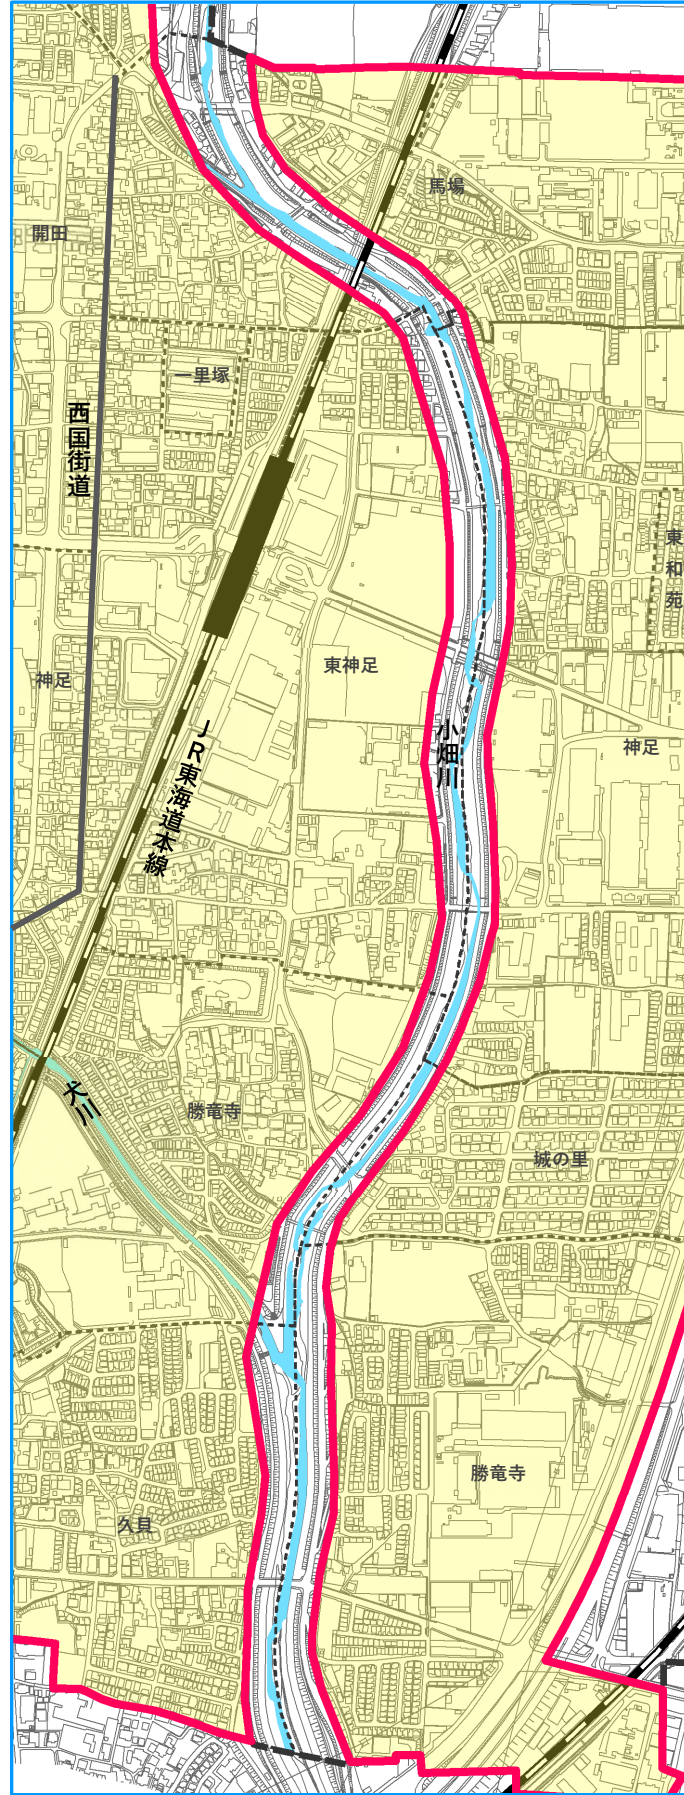

参考資料

目次

1. 居住誘導区域詳細図.....	参考-1
2. 都市機能誘導区域詳細図.....	参考-4
3. 居住誘導区域外における届出制度について	参考-7
(1) 届出対象となる行為.....	参考-7
(2) 届出の対象となる区域.....	参考-8
(3) 届出の手続き.....	参考-9
4. 都市機能誘導区域内外における届出制度について	参考-10
(1) 届出対象となる行為.....	参考-10
(2) 届出の対象となる区域と施設（誘導施設）	参考-12
(3) 届出の手続き.....	参考-20
各種届出制度の様式（様式1～7）	参考-21

1. 居住誘導区域詳細図

《拡大図①》

《拡大図②》

《拡大図④》

《拡大図③》

《拡大図⑤》

参考資料

《拡大図⑥》

《拡大図⑦》

《拡大図⑧》