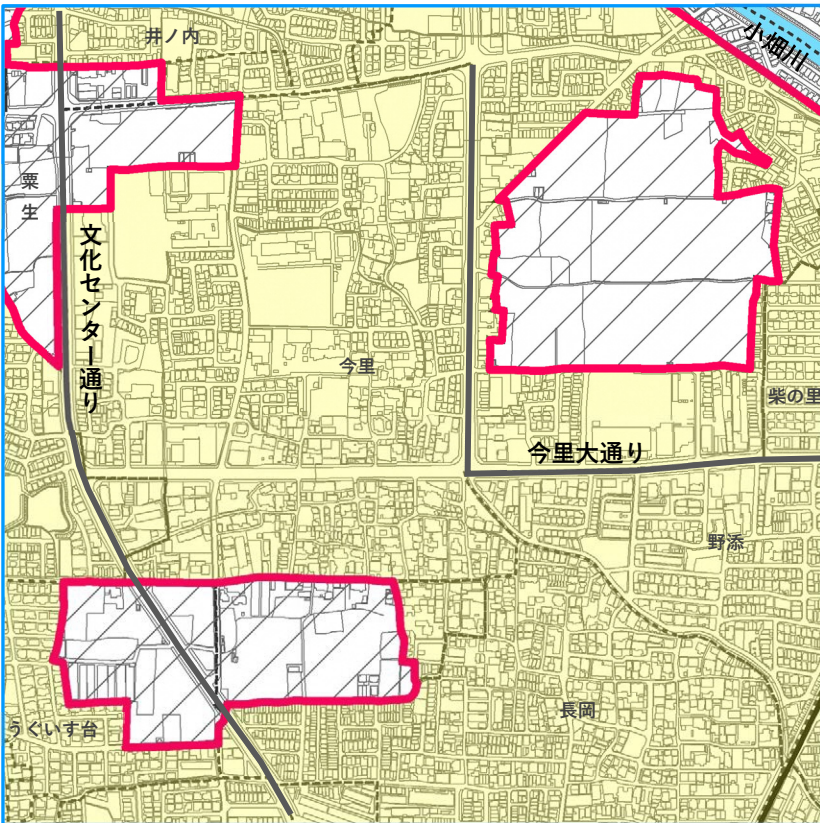

参考資料

目次

1. 居住誘導区域詳細図.....	参考-1
2. 都市機能誘導区域詳細図.....	参考-4
3. 居住誘導区域外における届出制度について	参考-7
(1) 届出対象となる行為.....	参考-7
(2) 届出の対象となる区域.....	参考-8
(3) 届出の手続き.....	参考-9
4. 都市機能誘導区域内外における届出制度について	参考-10
(1) 届出対象となる行為.....	参考-10
(2) 届出の対象となる区域と施設（誘導施設）	参考-12
(3) 届出の手続き.....	参考-20
各種届出制度の様式（様式1～7）	参考-21

1. 居住誘導区域詳細図

《拡大図①》

《拡大図②》

《拡大図④》

《拡大図③》

《拡大図⑤》

参考資料

《拡大図⑥》

《拡大図⑦》

《拡大図⑧》