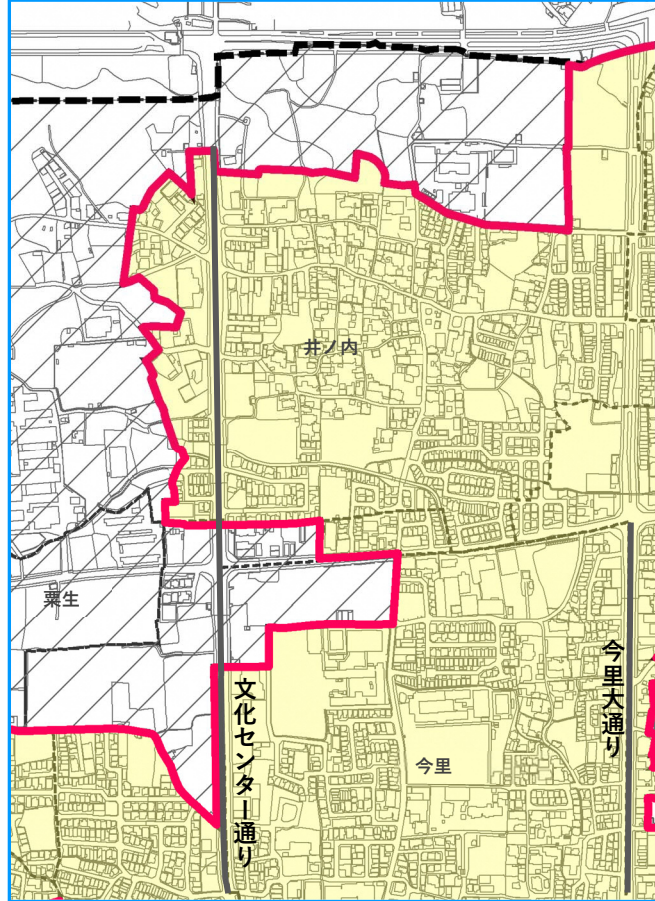

参考資料

目次

1. 居住誘導区域詳細図.....	参考-1
2. 都市機能誘導区域詳細図.....	参考-4
3. 居住誘導区域外における届出制度について	参考-7
(1) 届出対象となる行為.....	参考-7
(2) 届出の対象となる区域.....	参考-8
(3) 届出の手続き.....	参考-9
4. 都市機能誘導区域内外における届出制度について	参考-10
(1) 届出対象となる行為.....	参考-10
(2) 届出の対象となる区域と施設（誘導施設）	参考-12
(3) 届出の手続き.....	参考-20
各種届出制度の様式（様式1～7）	参考-21

1. 居住誘導区域詳細図

《拡大図①》

《拡大図②》

《拡大図④》

《拡大図③》

《拡大図⑤》

参考資料

《拡大図⑥》