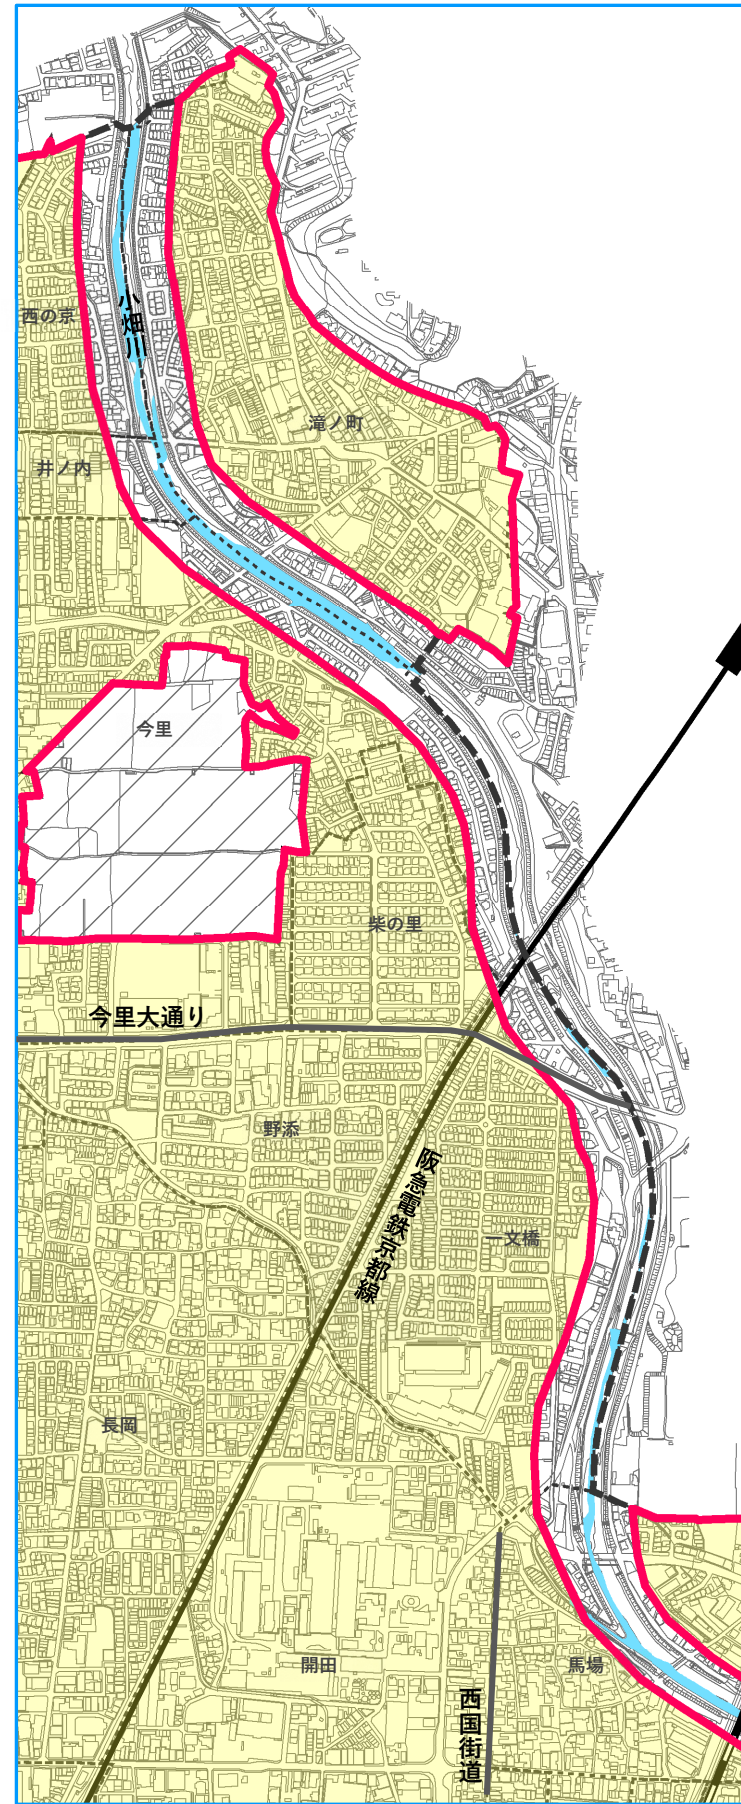

参考資料

目次

1. 居住誘導区域詳細図.....	参考-1
2. 都市機能誘導区域詳細図.....	参考-4
3. 居住誘導区域外における届出制度について	参考-7
(1) 届出対象となる行為.....	参考-7
(2) 届出の対象となる区域.....	参考-8
(3) 届出の手続き.....	参考-9
4. 都市機能誘導区域内外における届出制度について	参考-10
(1) 届出対象となる行為.....	参考-10
(2) 届出の対象となる区域と施設（誘導施設）	参考-12
(3) 届出の手続き.....	参考-20
各種届出制度の様式（様式1～7）	参考-21

1. 居住誘導区域詳細図

《拡大図①》

《拡大図②》

《拡大図④》

《拡大図③》

《拡大図⑤》

参考資料

《拡大図⑥》

《拡大図⑦》

《拡大図⑧》