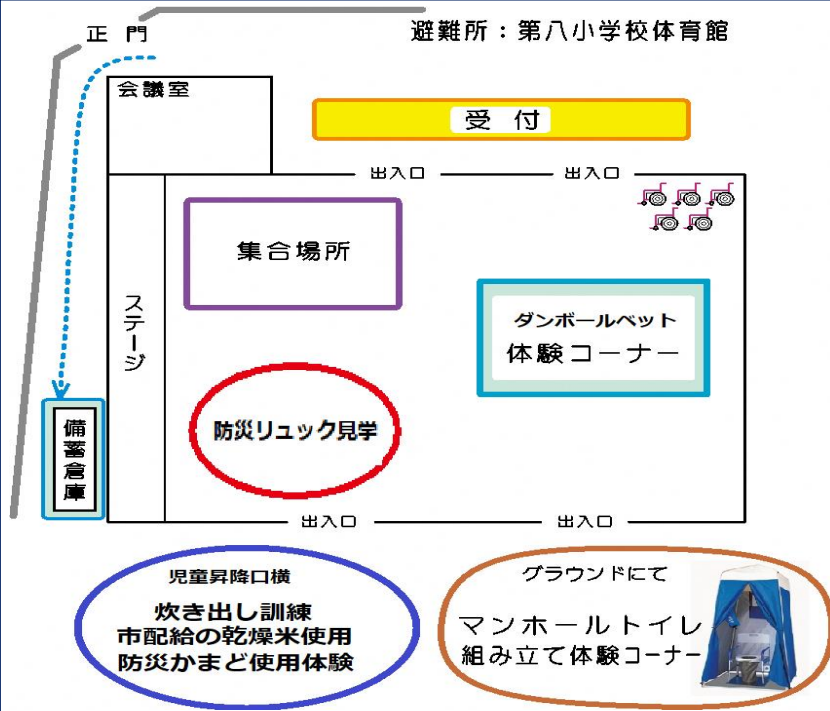

長岡京市防災の日校区一斉避難所運営訓練のお知らせ

日程：令和4年10月30日(日)

持ち物：上履き(スリッパ等)、下履きを入れる袋(レジ袋)

◆ 訓練で想定されている災害の状況 ◆

午前7時45分に、有馬-高槻断層を震源とする マグニチュード 7.2の直下型地震発生。長岡京市では 最大震度6強を記録した。市内では、家屋の倒壊が確認された。

市災害対策本部設置 → 各地域に避難所開設 (避難所:第八小学校体育館)

- ◆ 8:30 各地区自治会住民は自治会の取り決めた時間に決められた集合場所に集合(避難)してください。自治会のない地区住民は各自の判断で9時30分に避難所に着くように出発してください。

◆ 9:15 警報サイレン吹鳴(避難勧告・避難指示の時) 避難開始

←3回繰り返します
エリアメールも配信されます

- ◆ 9:30 避難所受付開始
- ◆ 10:00 避難所集合完了・挨拶
*指示に従いグループに分かれてください。
- ◆ 10:15 イベント開始 (詳細は裏面)
- ◆ 11:15 イベント終了 アンケート記入
- ◆ 11:30 解散

≪訓練中止の基準≫

- ① 訓練当日、長岡京市に気象警報が発表された時は中止する。
- ② 災害が発生、又は発生する恐れがある場合は、状況により中止する。
- ③ 雨天等により、会場のグラウンドの状態が悪化すると判断した時は中止する。
- ④ 中止の判断は午前7時とする。

避難所運営訓練のイベント内容 10月30日 午前10:15から

- 段ボールベッド体験コーナー
- 非常用持ち出しリュック 展示
- 炊き出し訓練
防災かまど使用体験
- マンホールトイレ組み立て体験