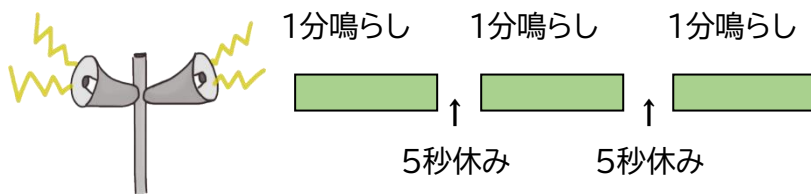

長岡京市防災の日校区一斉避難所運営訓練のお知らせ

日程：令和4年10月30日(日)

持ち物：上履き(スリッパ等)、下履きを入れる袋(レジ袋)

◆ 訓練で想定されている災害の状況 ◆

午前7時45分に、有馬-高槻断層を震源とする マグニチュード 7.2の直下型地震発生。長岡京市では 最大震度6強を記録した。市内では、家屋の倒壊が確認された。

市災害対策本部設置 → 各地域に避難所開設 (避難所:第八小学校体育館)

- 8:30 各地区自治会住民は自治会の取り決めた時間に決められた集合場所に集合(避難)してください。自治会のない地区住民は各自の判断で9時30分に避難所に着くように出発してください。

◆ 9:15 警報サイレン吹鳴(避難勧告・避難指示の時) 避難開始

←3回繰り返します
エリアメールも配信されます

- 9:30 避難所受付開始
- 10:00 避難所集合完了・挨拶
  *指示に従いグループに分かれてください。
- 10:15 イベント開始 (詳細は裏面)
- 11:15 イベント終了 アンケート記入
- 11:30 解散