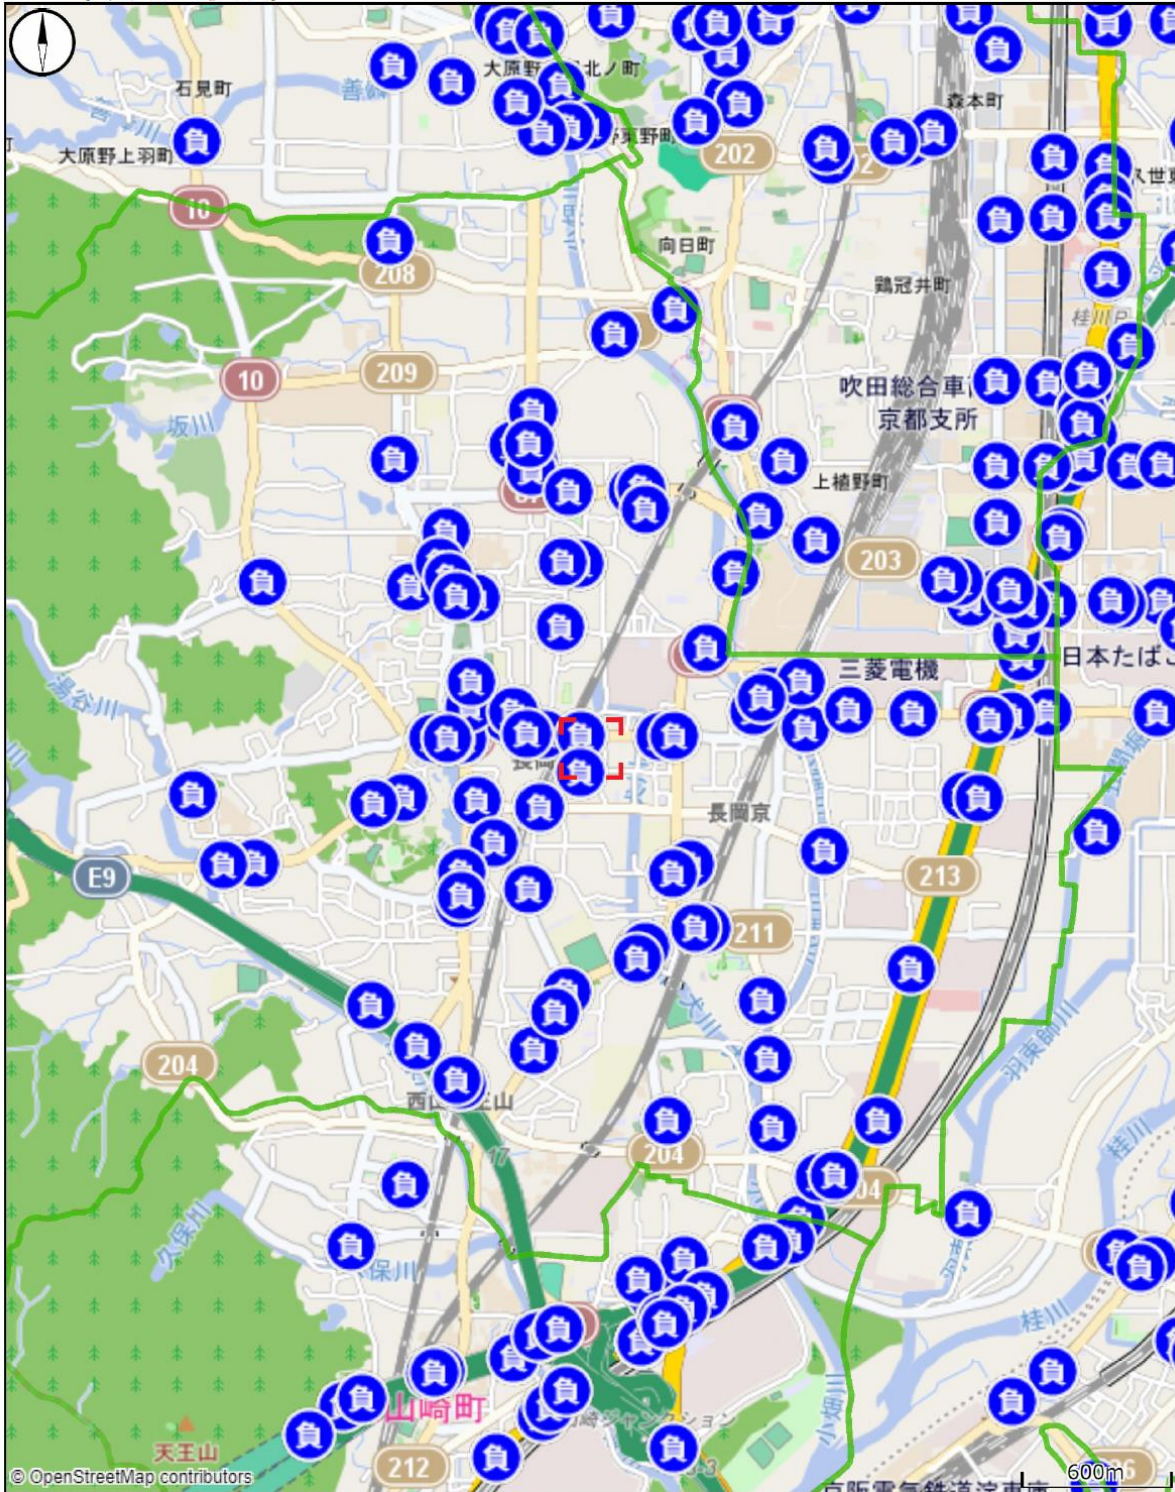

1 長岡京市交通事故発生マップ (市内全事故)

令和4年中

「青丸の負のマーク」= 交通事故（負傷者有）の発生場所を示す

緑線が市町村の境界
京都府警察 犯罪・交通事故情報マップより抜粋

詳細はこちら→