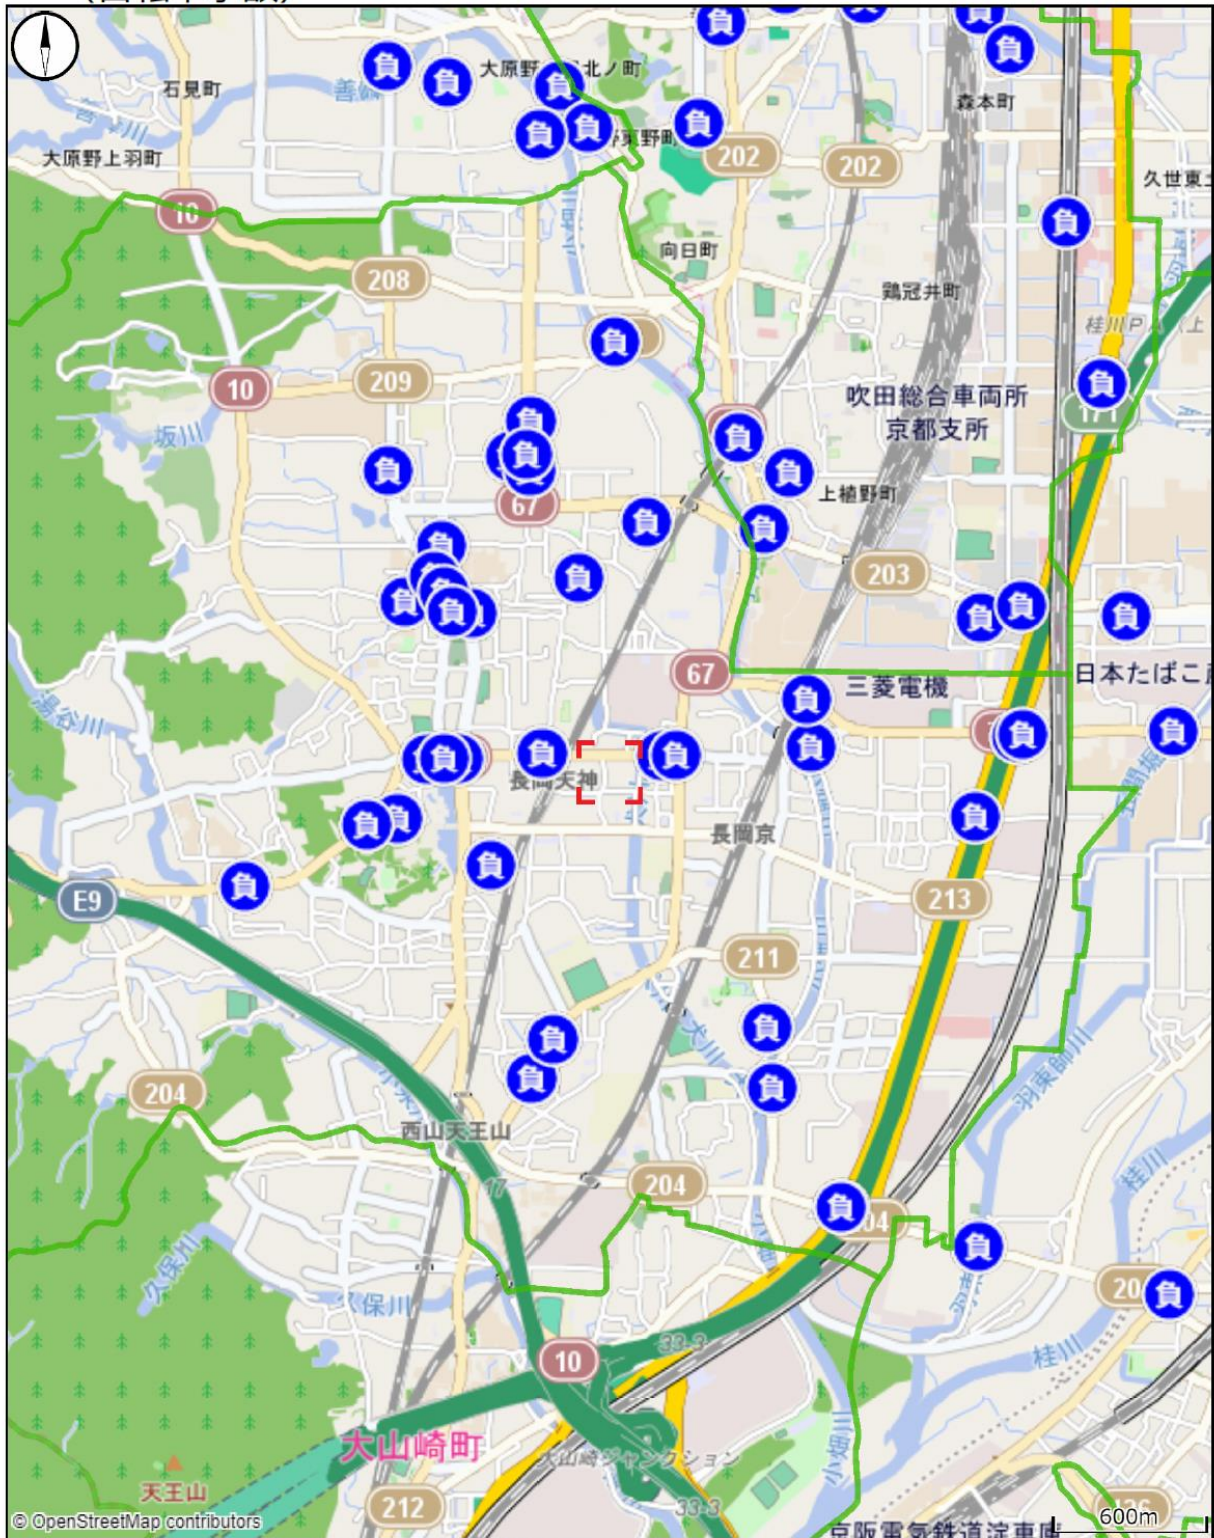

2 長岡京市交通事故発生マップ (自転車事故)

令和4年中

「青丸の負のマーク」= 交通事故（負傷者有）の発生場所を示す

緑線が市町村の境界
京都府警察 犯罪情報マップより抜粋

詳細はこちら→