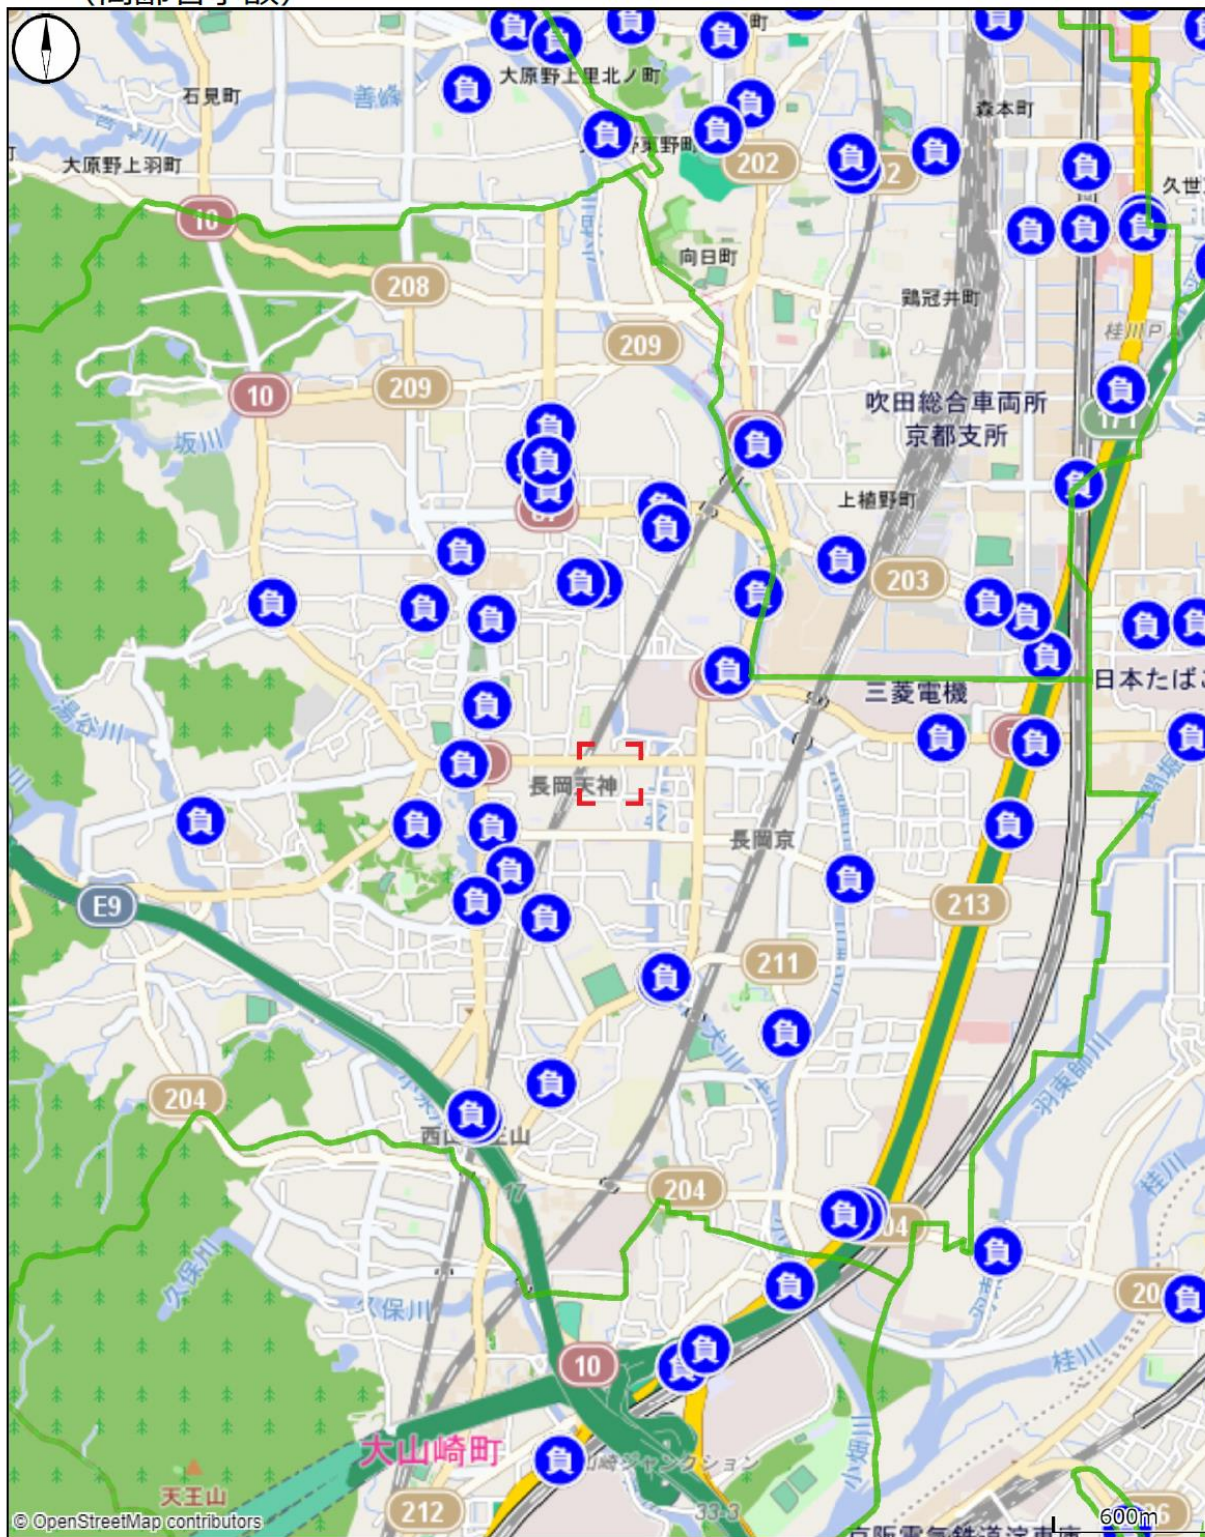

3 長岡京市交通事故発生マップ (高齢者事故)

令和4年中

「青丸の負のマーク」= 交通事故（負傷者有）の発生場所を示す

緑線が市町村の境界
京都府警察 犯罪・交通事故情報マップより抜粋

詳細はこちら→