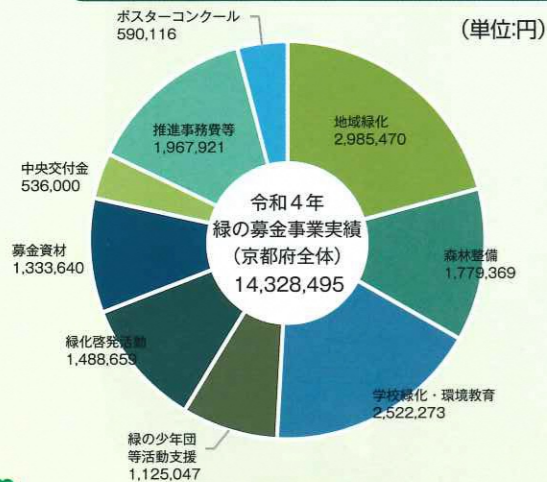

募金推進期間

春 3月1日~5月31日

秋 9月1日~10月31日

公益社団法人
京都モデルフォレスト協会

緑の募金で、豊かな森と緑を次世代へ

日本の山林では、明治以降近代化のため資源として木材の需要が拡大し、木々が伐採され、第二次世界大戦後には150万ヘクタールの広大な荒廃地が広がっていました。そこで、昭和25年、国民ひとりひとりの手で木を植え、緑を復活させようとする国土緑化推進運動がはじまりました。現在、日本は世界でも有数の森林国となりましたが、その一方で、人と森とのかかわりは薄れ、森林の内部では荒廃が進んでいます。森林を育むことはひとつの世代でできるものではありません。豊かな森林が私たち人間を含むすべての生きものにとってかけがえのないものであることをしっかりと次世代に伝え、私たちが未来に対して今できることに取り組んでいきます。

緑の募金とは…?

「緑の募金による森林整備等の推進に関する法律」に基づき行われ、皆様の自発的なご協力のもとご寄付をいただいているものです。京都府においては公益社団法人京都モデルフォレスト協会が唯一京都府知事の指定を受け、緑の募金を運営しています。また、学識経験者等からなる運営協議会に計画の審議を受け、公平公正な運営を行っています。

府全体(令和4年緑の募金実績)

緑の募金のしくみ

令和5年の募金総額

13,972,024円 ご協力ありがとうございました