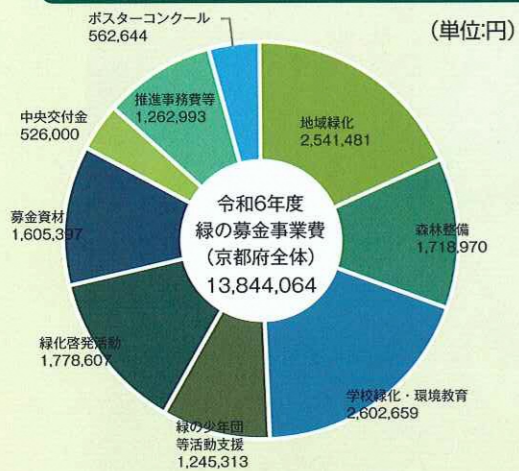

3月1日~5月31日

秋

9月1日~10月31日

公益社団法人
京都モデルフォレスト協会

緑の募金で、豊かな森と緑を次世代へ

日本の山林では、明治以降近代化のため資源として木材の需要が拡大し、木々が伐採され、第二次世界大戦後には150万ヘクタールの広大な荒廃地が広がっていました。そこで、昭和25年、国民ひとりひとりの手で木を植え、緑を復活させようと国土緑化推進運動がはじまりました。現在、日本は世界でも有数の森林国となりましたが、その一方で、人と森とのかかわりは薄れ、森林の内部では荒廃が進んでいます。森林を育むことはひとつの世代でできることはありません。豊かな森林が私たち人間を含むすべての生きものにとってかけがえのないものであることをしっかりと次世代に伝え、私たちが未来に対して今できることに取り組んでいきます。

緑の募金とは…?

「緑の募金による森林整備等の推進に関する法律」に基づき行われ、皆様の自発的なご協力のもとご寄付をいただいているものです。京都府においては公益社団法人京都モデルフォレスト協会が唯一京都府知事の指定を受け、緑の募金を運営しています。また、学識経験者等からなる運営協議会に計画の審議を受け、公平公正な運営を行っています。

府全体〈令和6年度緑の募金実績〉

緑の募金のしくみ

令和7年度の募金総額

13,705,083円 ご協力ありがとうございました