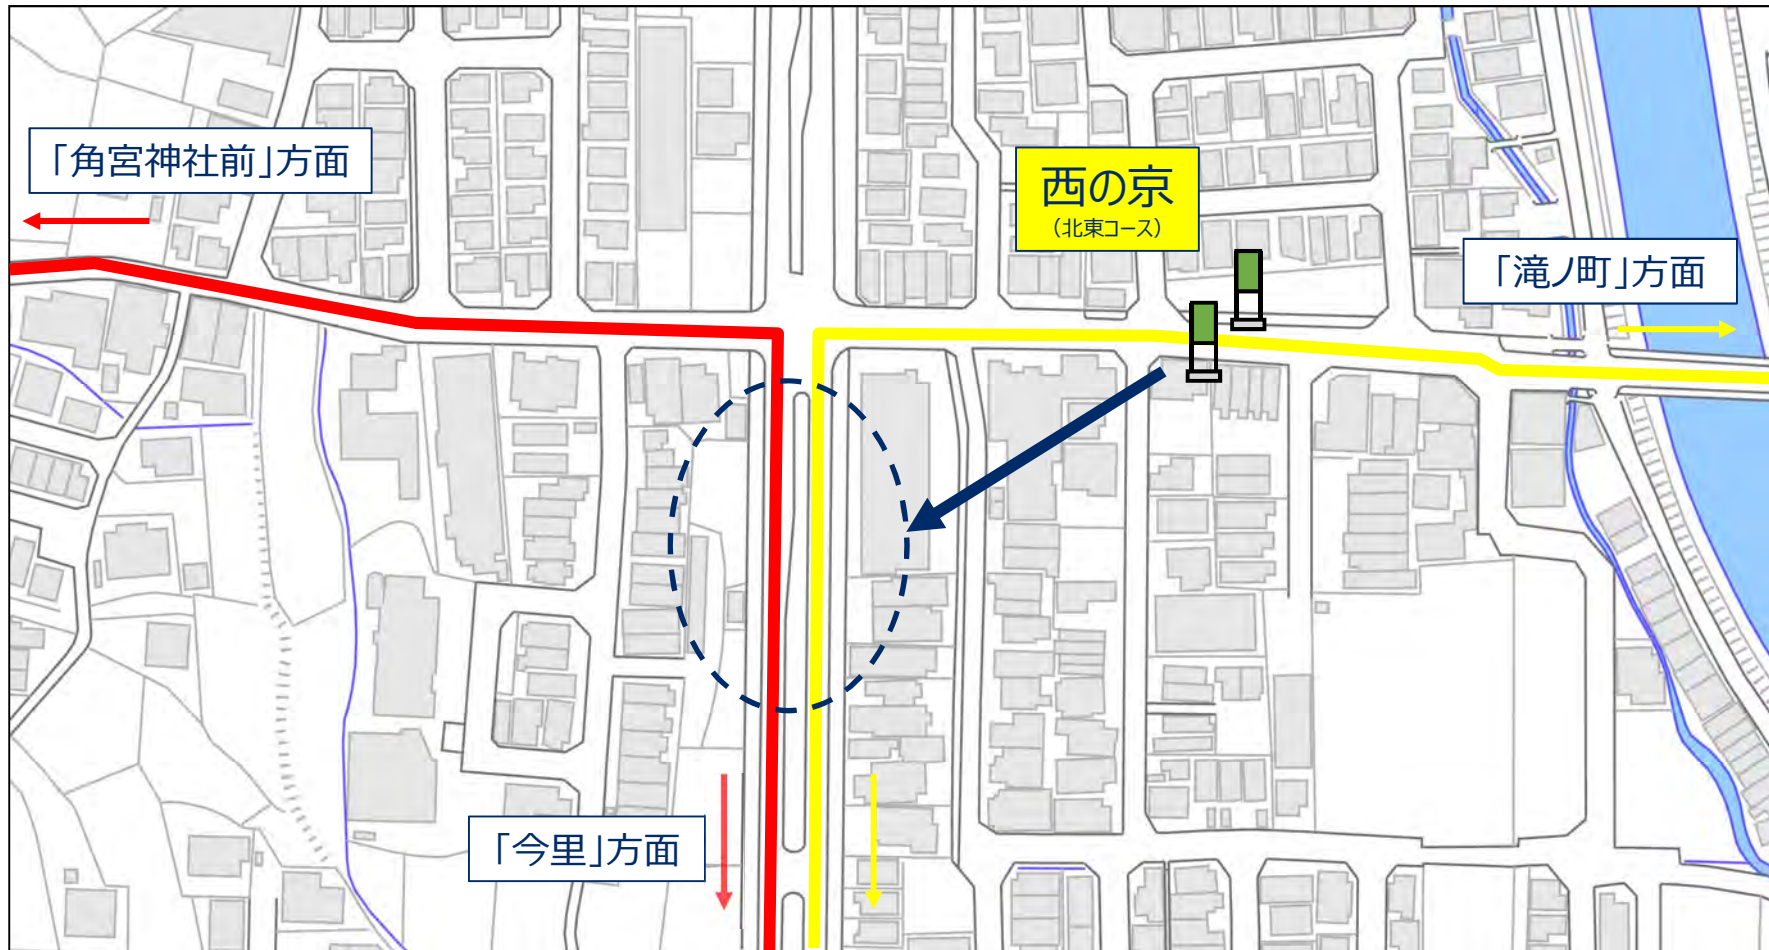

はっぴいバス「西の京」バス停の移設について

資料8

第27回地域公共交通会議資料より