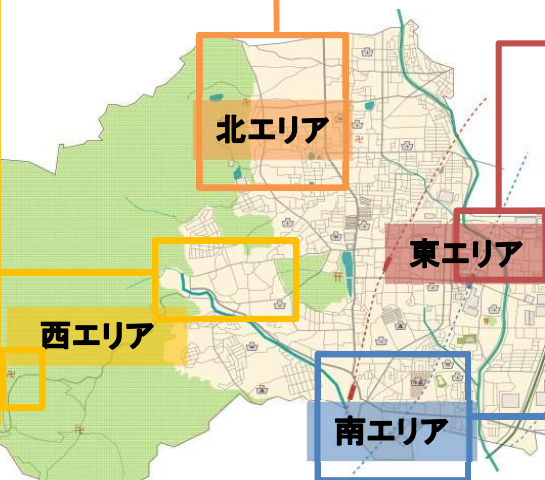

長岡京市コスモスマップ

長岡京市では、農家のみなさまと一緒に、コスモスの咲く景観づくりに取り組んでいます。

コスモスを見て秋の訪れを感じてみませんか？

「ご遠慮ください」

- ・ 花の持ち帰り
- ・ 農道へのマイカーの進入 など

● : コスモス畑

※例年、見ごろは10月中旬～下旬を予定しています。
 ※天候により開花には差があります。