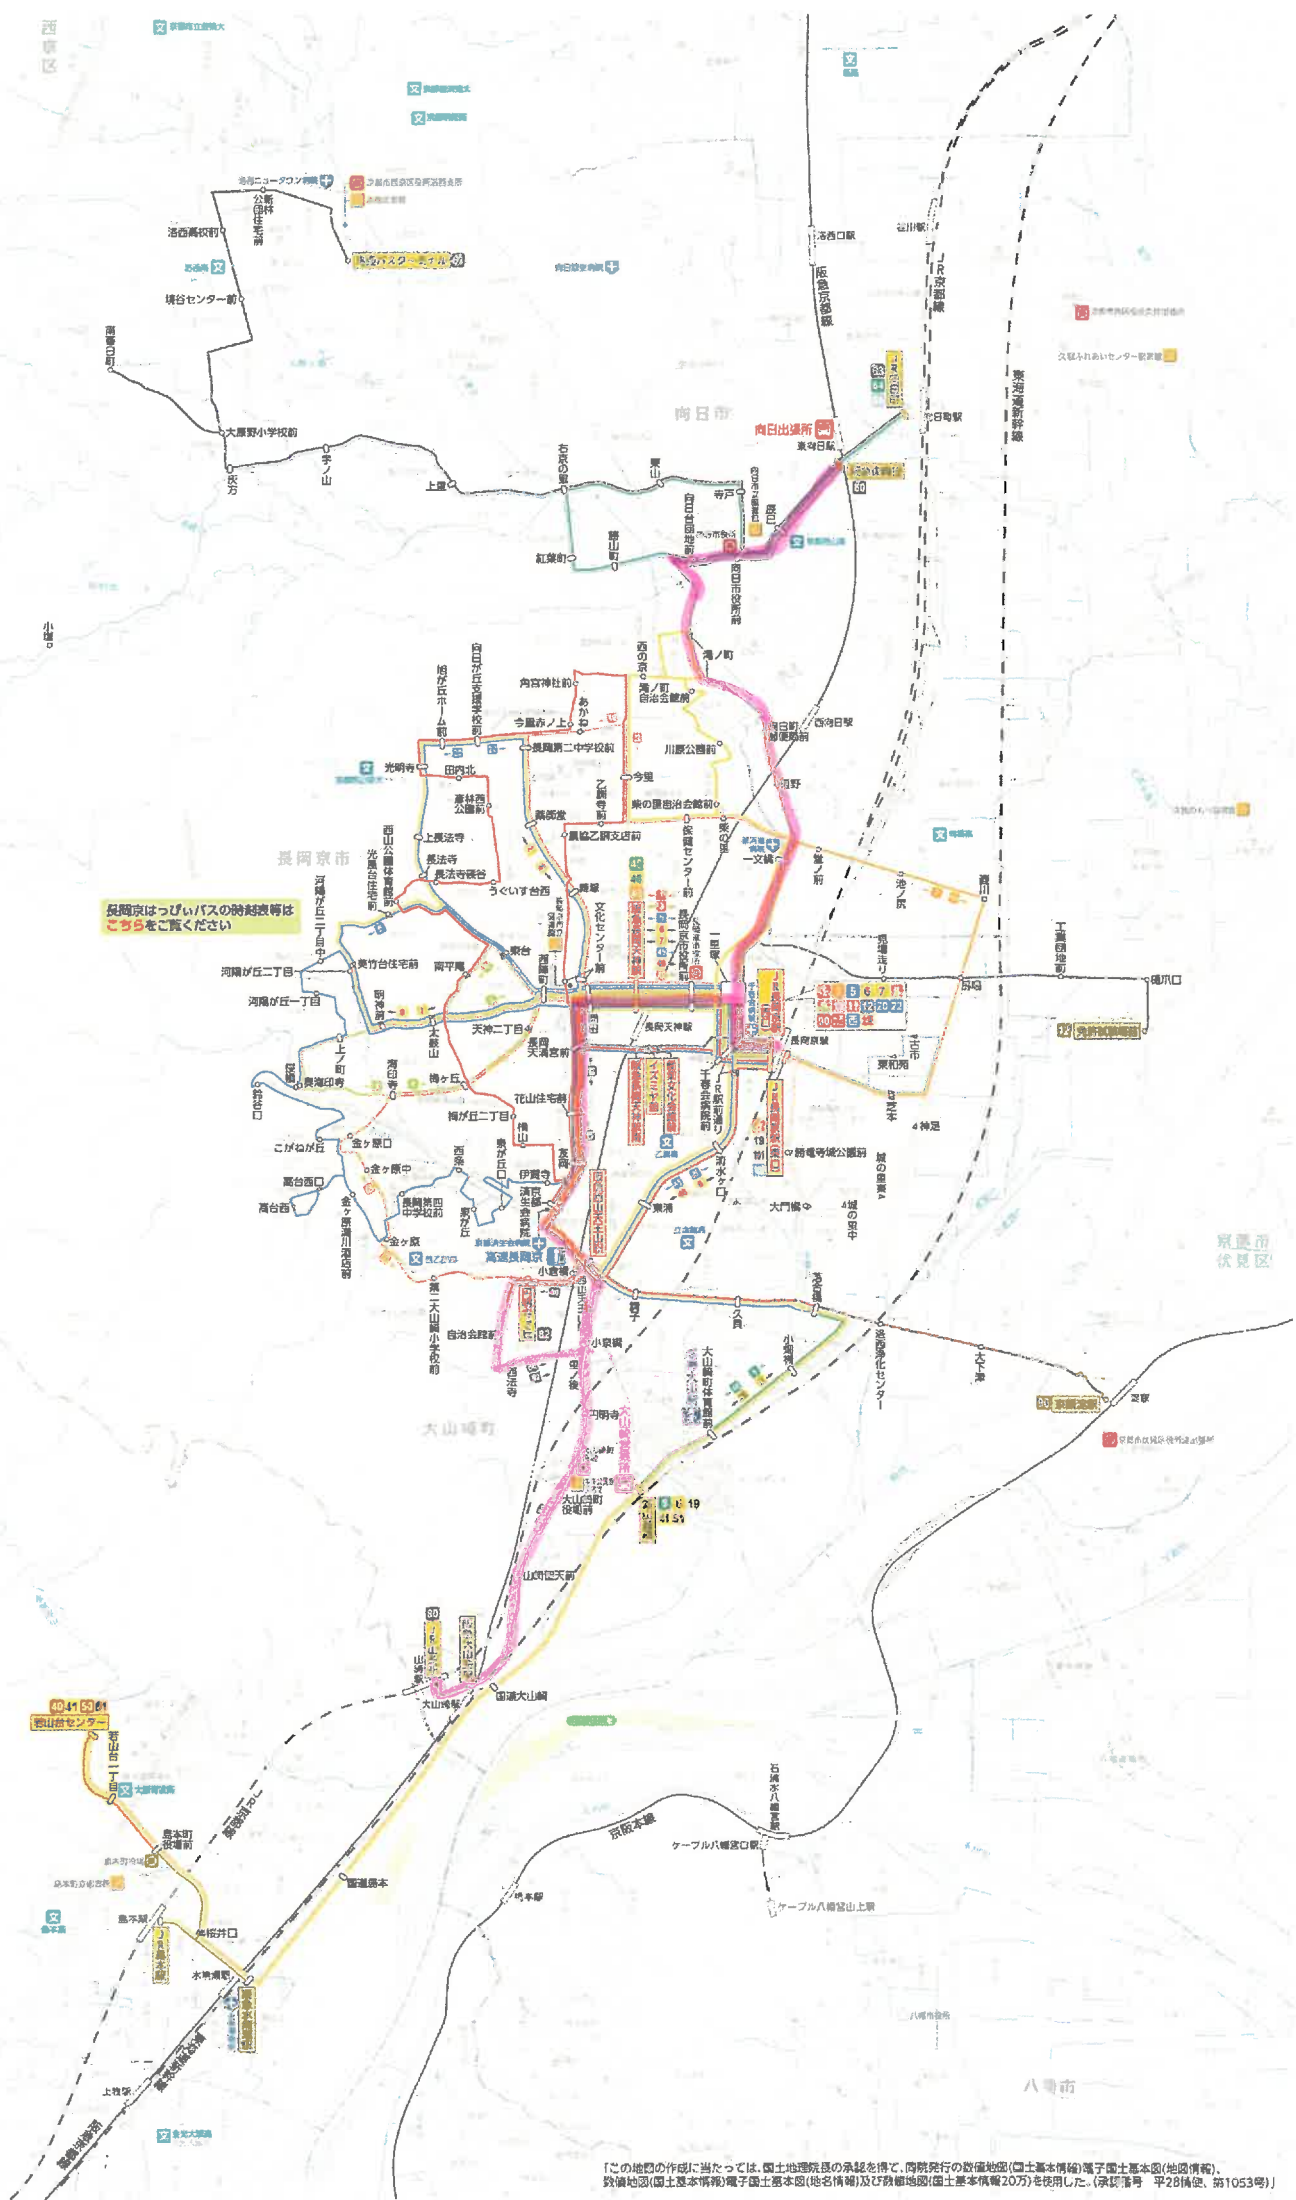

2023年10月24日

大山崎町 御中

阪急バス株式会社

## 大山崎町域内の路線バス運行について

謹啓 貴町益々ご清栄の趣、慶賀に存じます。また、平素は弊社路線バス運行に関しまして種々ご高配を賜り厚く御礼申し上げます。

弊社バス事業の経営環境につきましては、一昨年に申し出た弊社長岡京線の運賃適正化に関する協議の際にお伝え致しましたが、以降も利用者の減少傾向は変わらず継続し、運転士の要員確保については加速度的に厳しさを増しております。貴町域におきましても同様に、昨年6月に実施した乙訓地域の収支改善策である路線再編成と運賃改定以降もコロナ禍における社会活動の停滞は継続し、運送収入は現在もコロナ禍前に復さない状況にあります。

直近では、社会構造の変化に伴う利用者の減少、深刻化する運転士不足に対応するための待遇改善に要する費用、燃料費の高騰、環境対策車両の導入や安全対策への投資等により事業運営が難局に立たされる中、今後も安全かつ安定的に事業を継続することを目的とした一つの施策として、本年9月に弊社大阪エリアおよび兵庫エリアにおきまして運賃改定を実施致しました。

その一方で、労働力不足という課題は一朝一夕では解決できない事案であり、限られた要員による運行可能な輸送規模が定まり、その資源をもって運行エリアの選択と集中をせざるを得ない局面を迎えることが予想されます。さらに、2024年には働き方改革関連法に則り、運転士の時間外労働の上限規制等が施行されることになり、その対応におきましても全体の労働力に大きな影響を及ぼします。

謹白

長崎京はっぴいバスの時刻表はこちらをご覧ください

【この地図の作成に当たっては、国土院院長の承認を得て、同院発行の数値地図(国土基本情報)電子国土基本図(地図情報)、数値地図(国土基本情報)電子国土基本図(地名情報)及び数値地図(国土基本情報20万)を使用した。(承認番号 平28情発、第1053号)】

道路状況等により遅延が生じることがあります

【長岡京線】JR山崎駅、西法寺～阪急西山天王山駅～JR長岡京駅～滝ノ町～阪急東向日