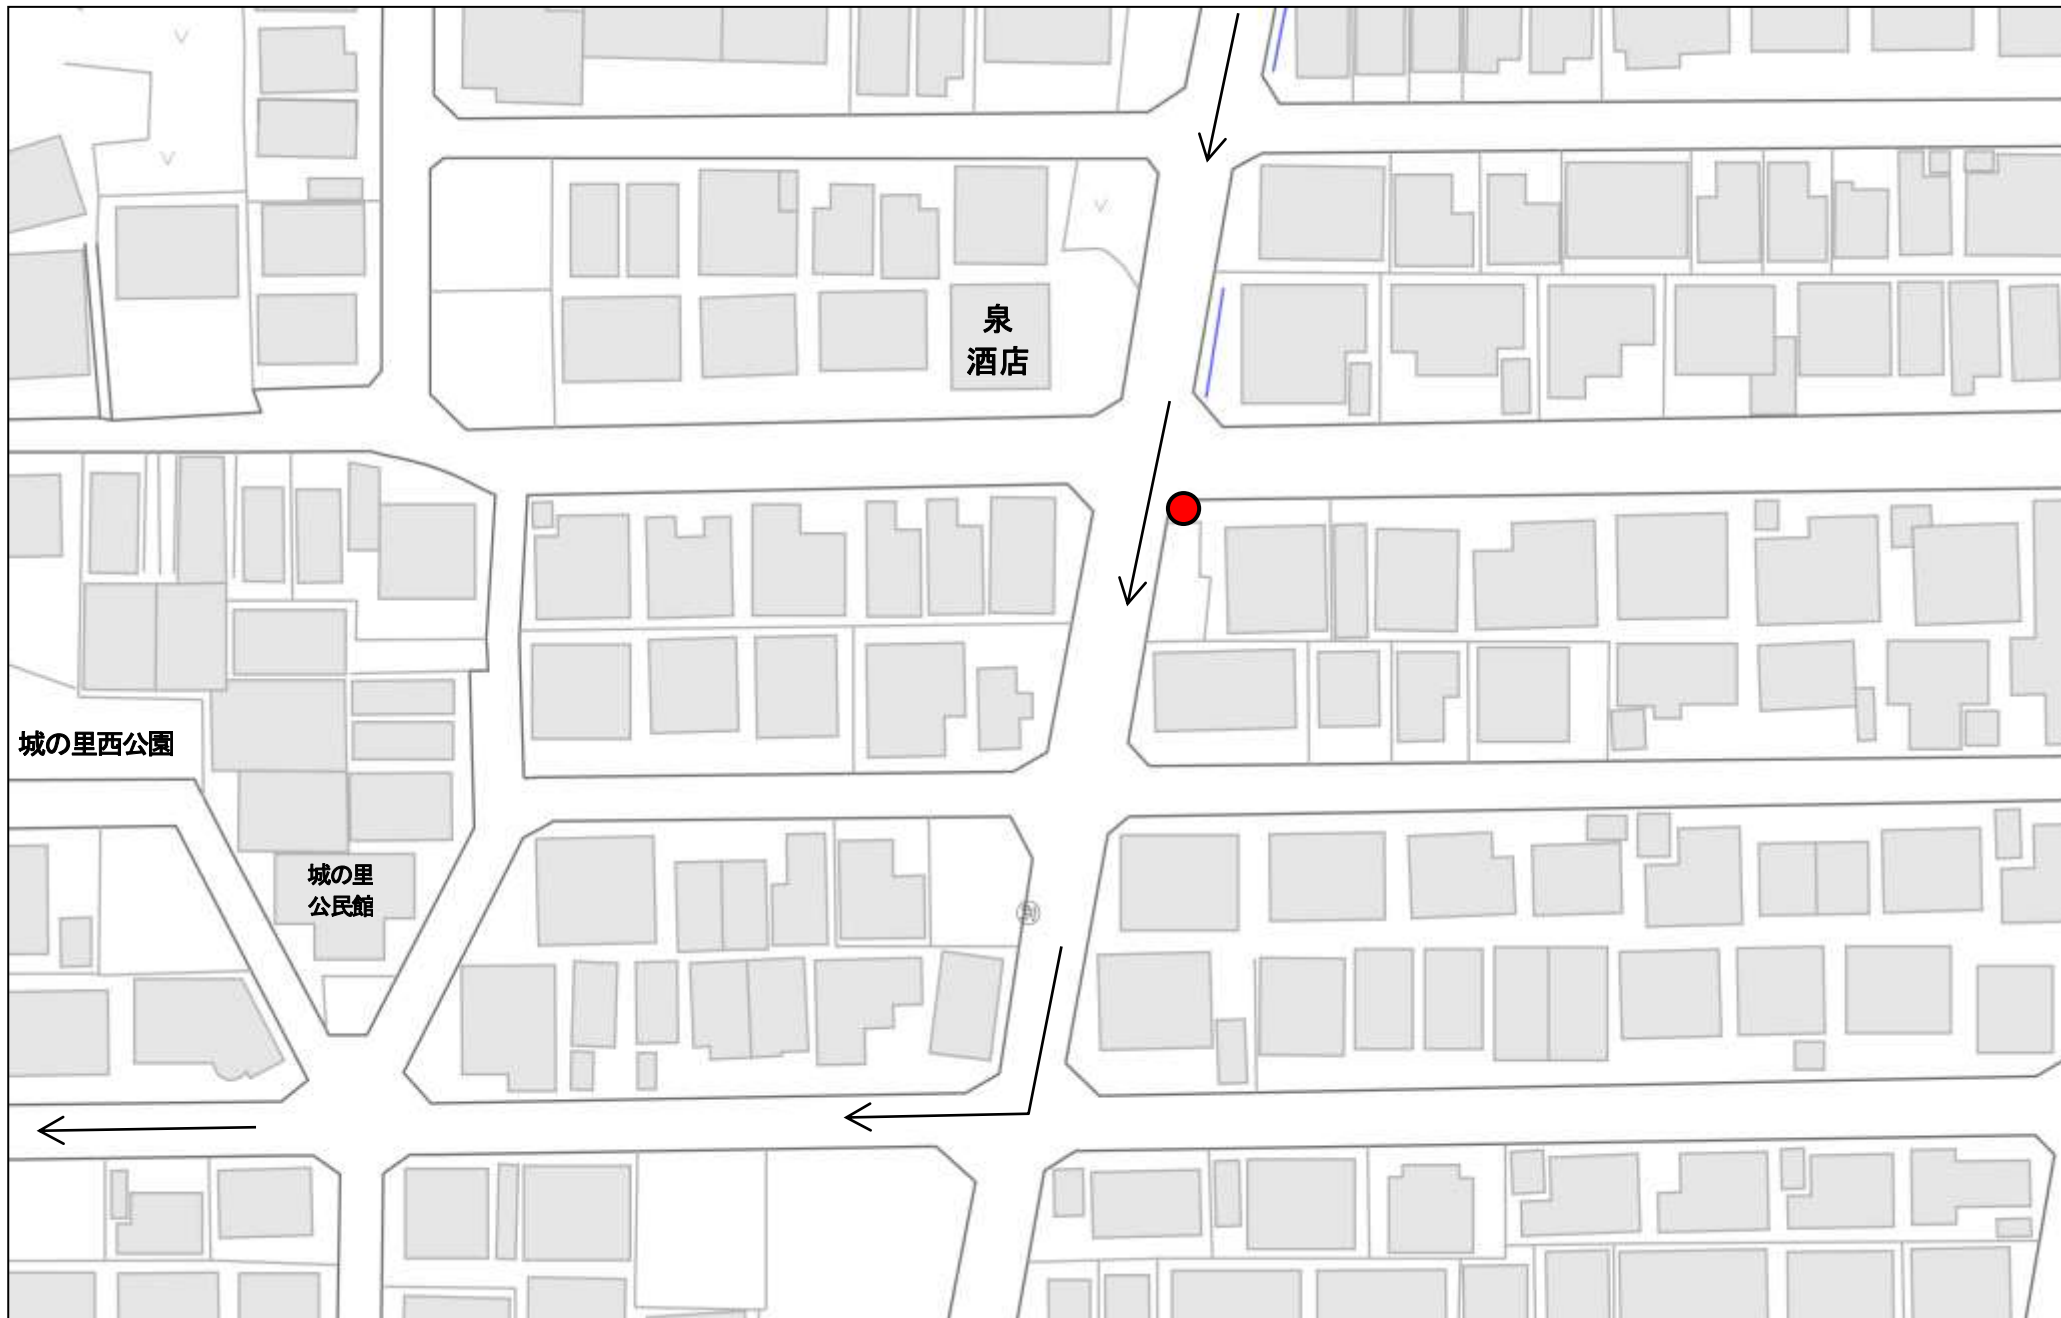

停留所：宮地歯科医院前

停留所：第七小学校西角

停留所：ホップス長岡店向い

停留所：新河端病院北玄関下

停留所：馬場郵便局向い

停留所：東和苑中公園

停留所：長岡京駅東口

停留所：きりしま苑

停留所：城の里泉酒店前

停留所：中山修一記念館前

停留所：河陽が丘二丁目東公園

停留所：こらさ駐車場南角