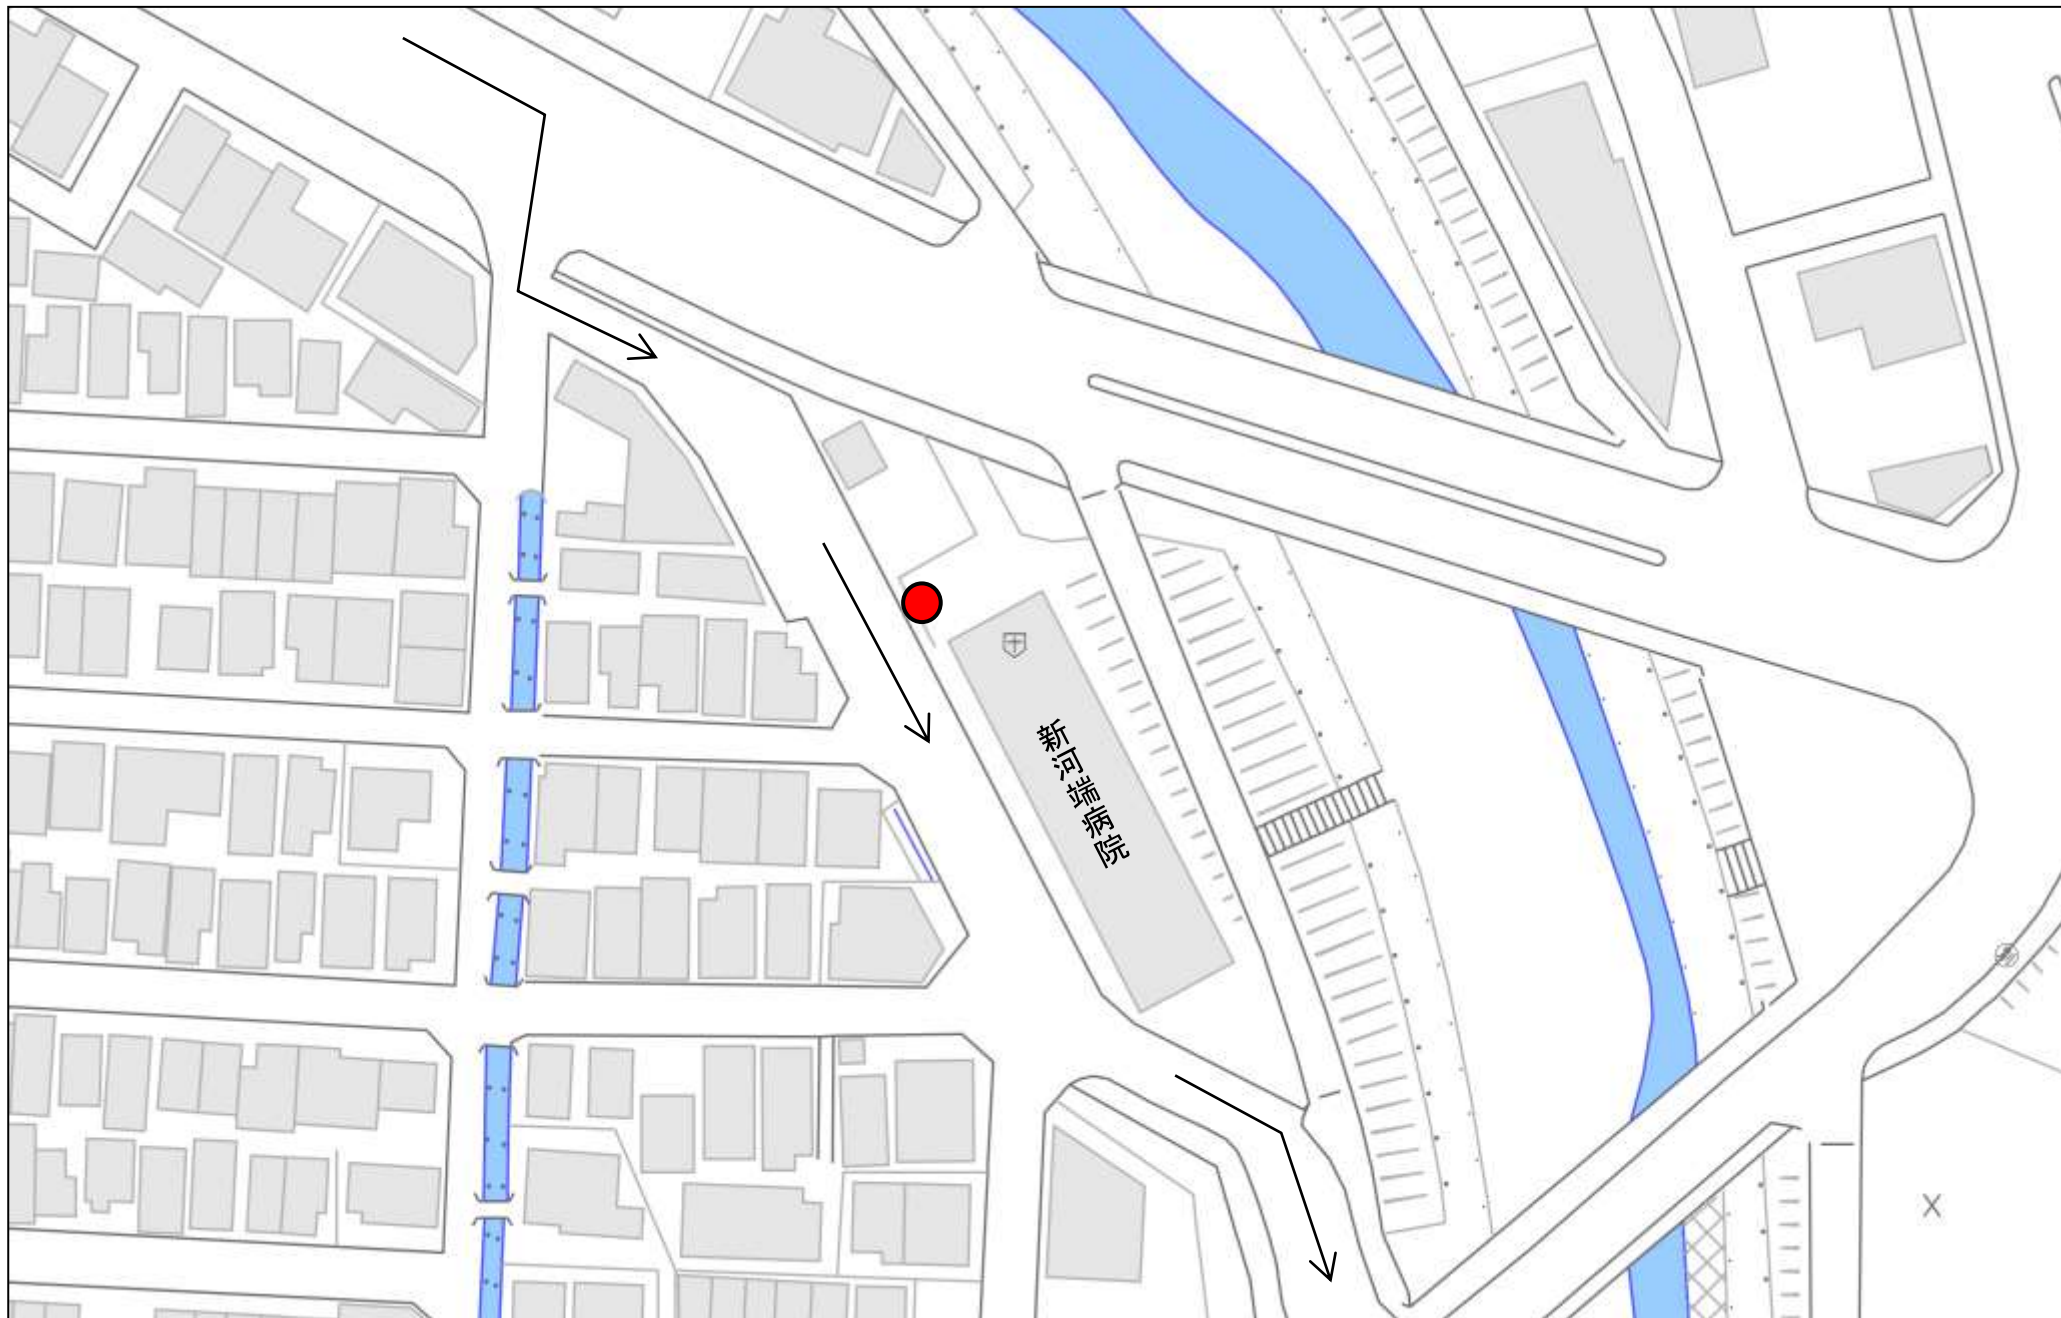

停留所：宮地歯科医院前

停留所：第七小学校西角

停留所：ホップス長岡店向い

停留所：新河端病院北玄関下

停留所：馬場郵便局向い

停留所：東和苑中公園

停留所：長岡京駅東口

停留所：きりしま苑

停留所：城の里泉酒店前

停留所：中山修一記念館前

停留所：河陽が丘二丁目東公園

停留所：こらさ駐車場南角