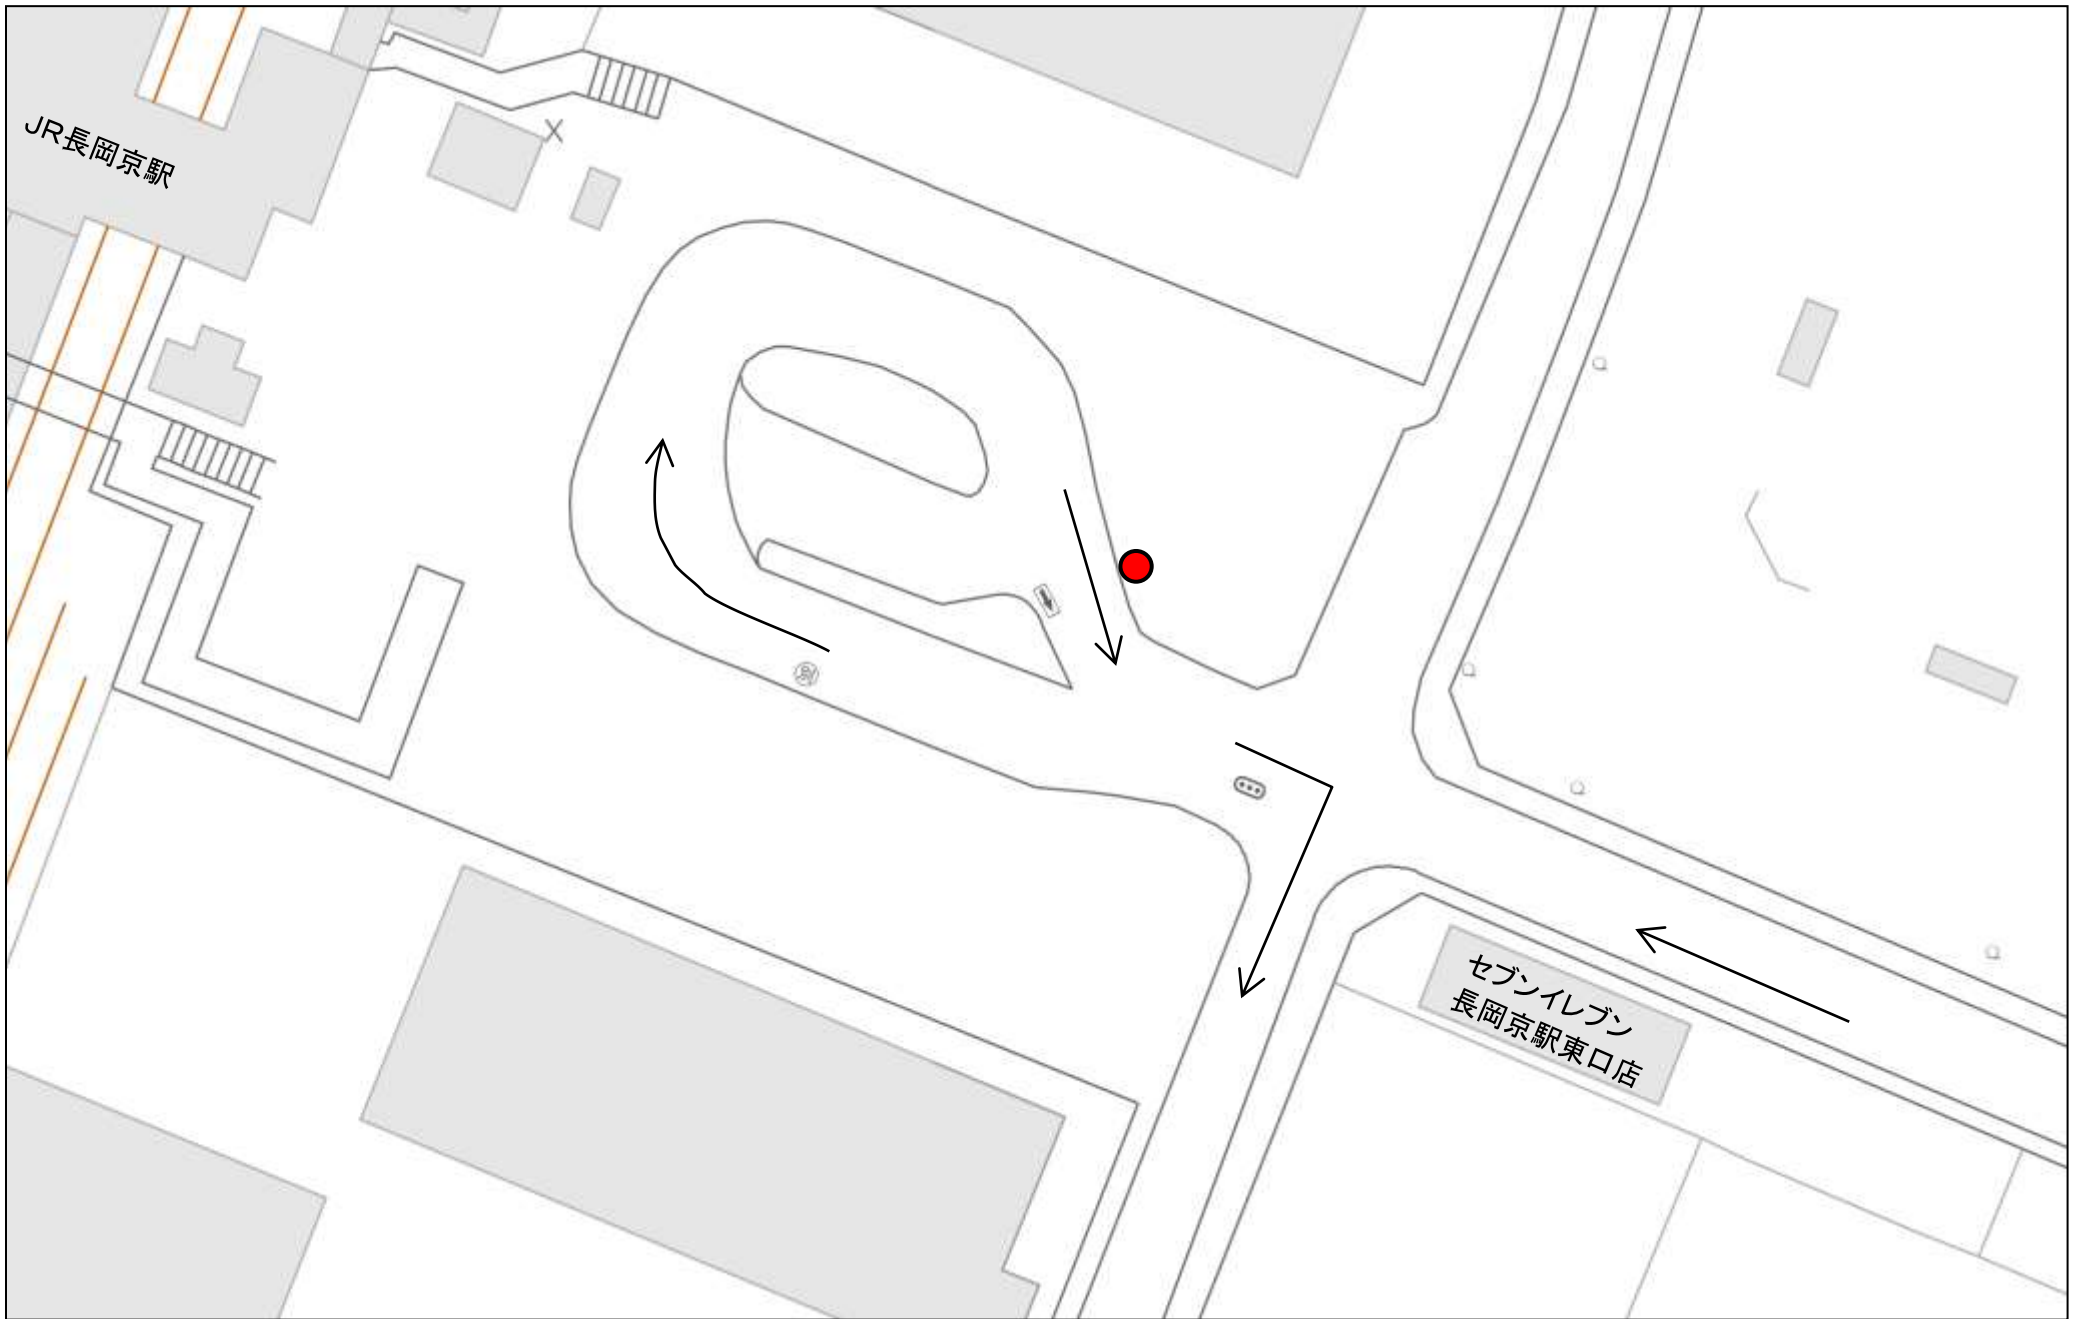

停留所：宮地歯科医院前

停留所：第七小学校西角

停留所：ホップス長岡店向い

停留所：新河端病院北玄関下

停留所：馬場郵便局向い

停留所：東和苑中公園

停留所：長岡京駅東口

停留所：きりしま苑

停留所：城の里泉酒店前

停留所：中山修一記念館前

停留所：河陽が丘二丁目東公園

停留所：こらさ駐車場南角