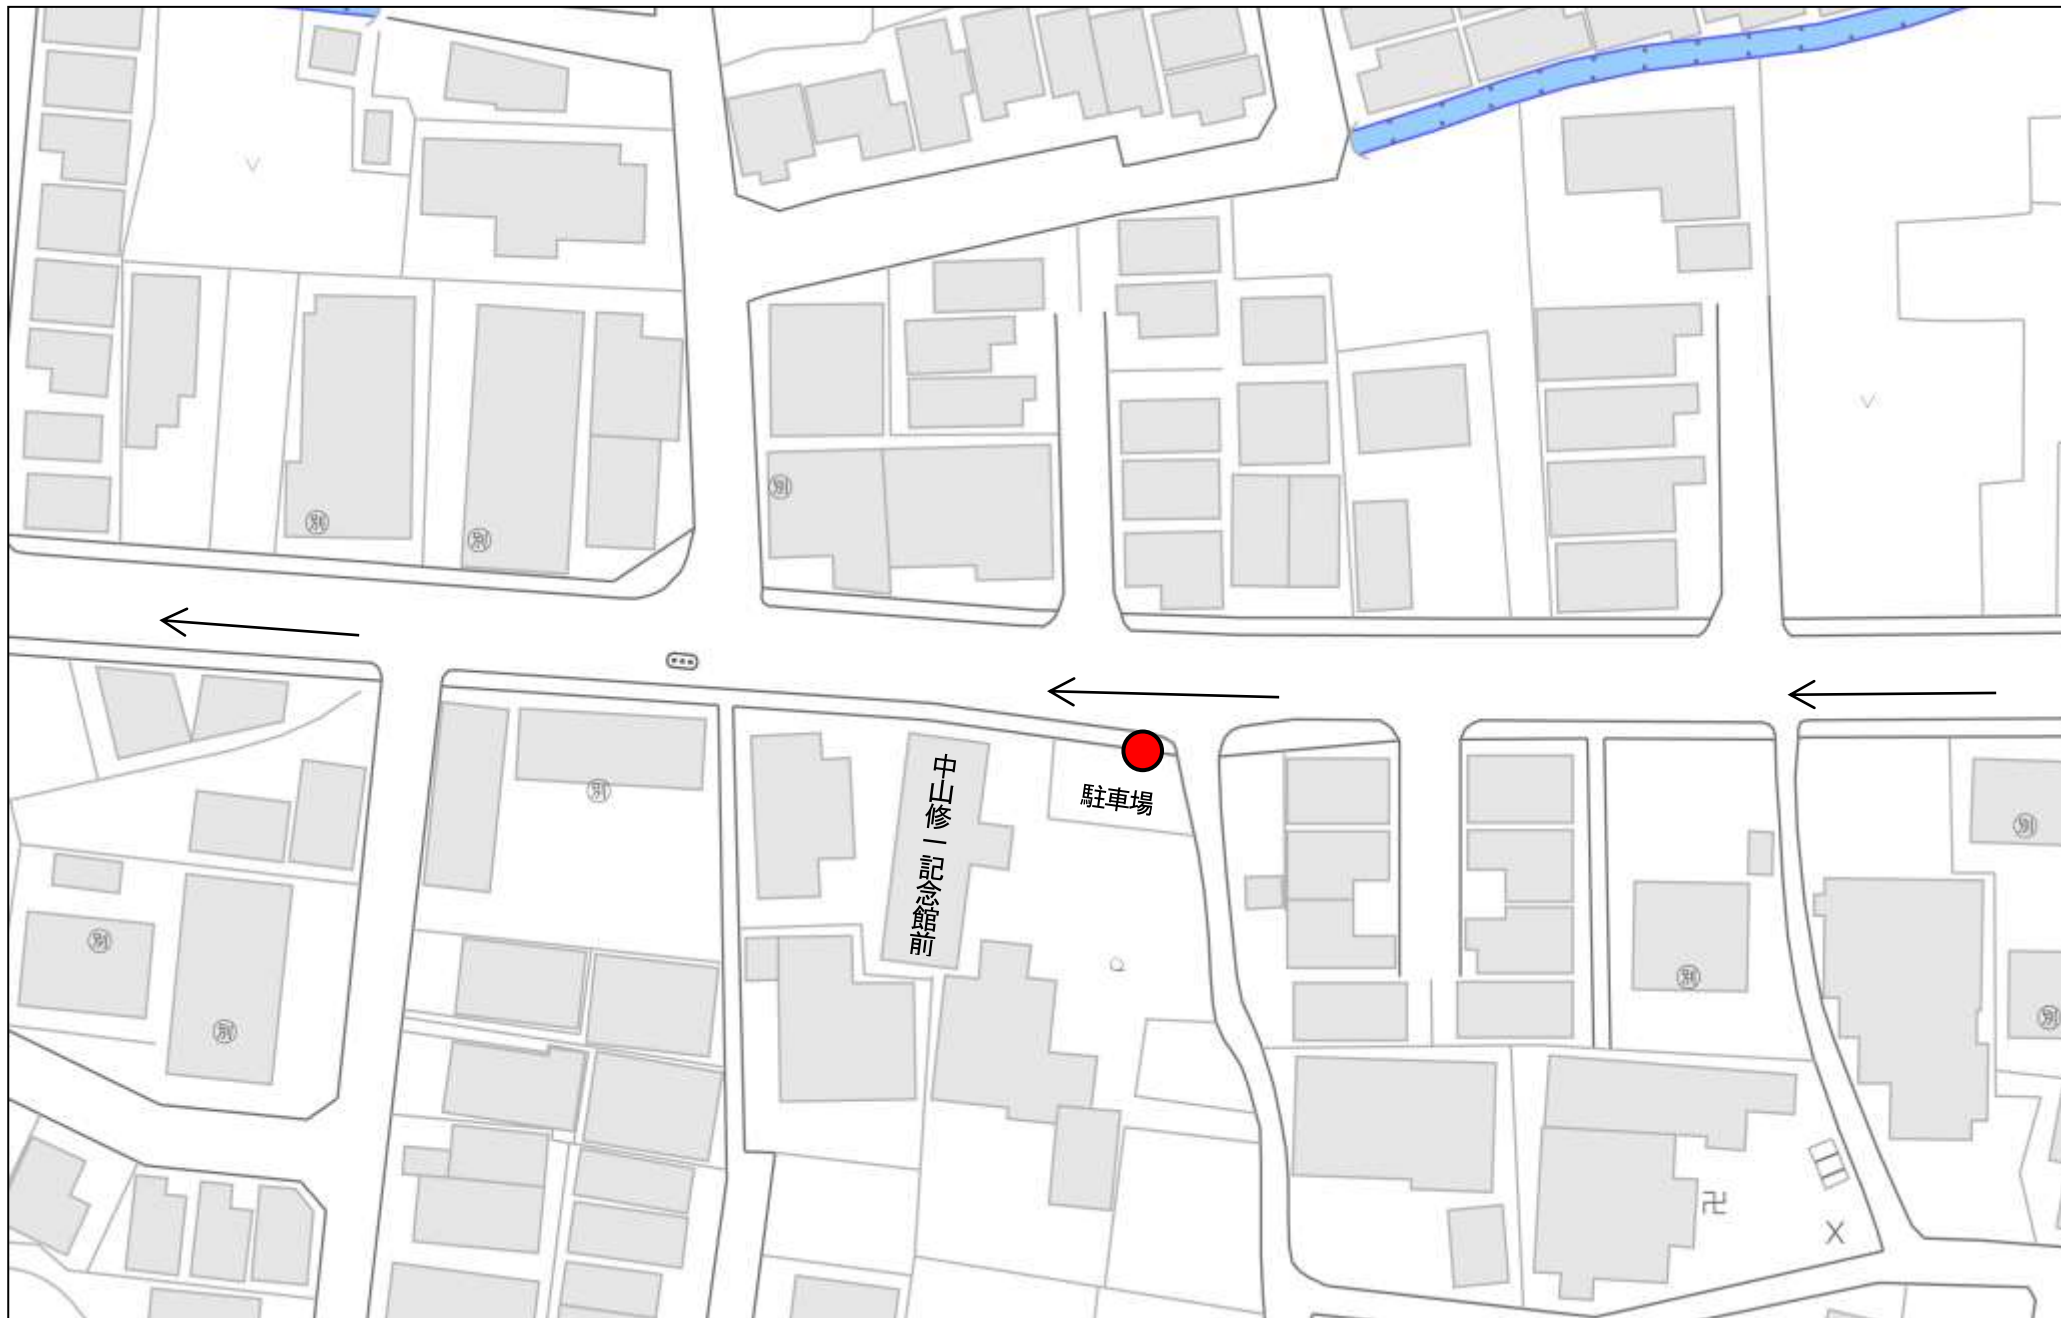

停留所：宮地歯科医院前

停留所：第七小学校西角

停留所：ホップス長岡店向い

停留所：新河端病院北玄関下

停留所：馬場郵便局向い

停留所：東和苑中公園

停留所：長岡京駅東口

停留所：きりしま苑

停留所：城の里泉酒店前

停留所：中山修一記念館前

停留所：河陽が丘二丁目東公園

停留所：こらさ駐車場南角