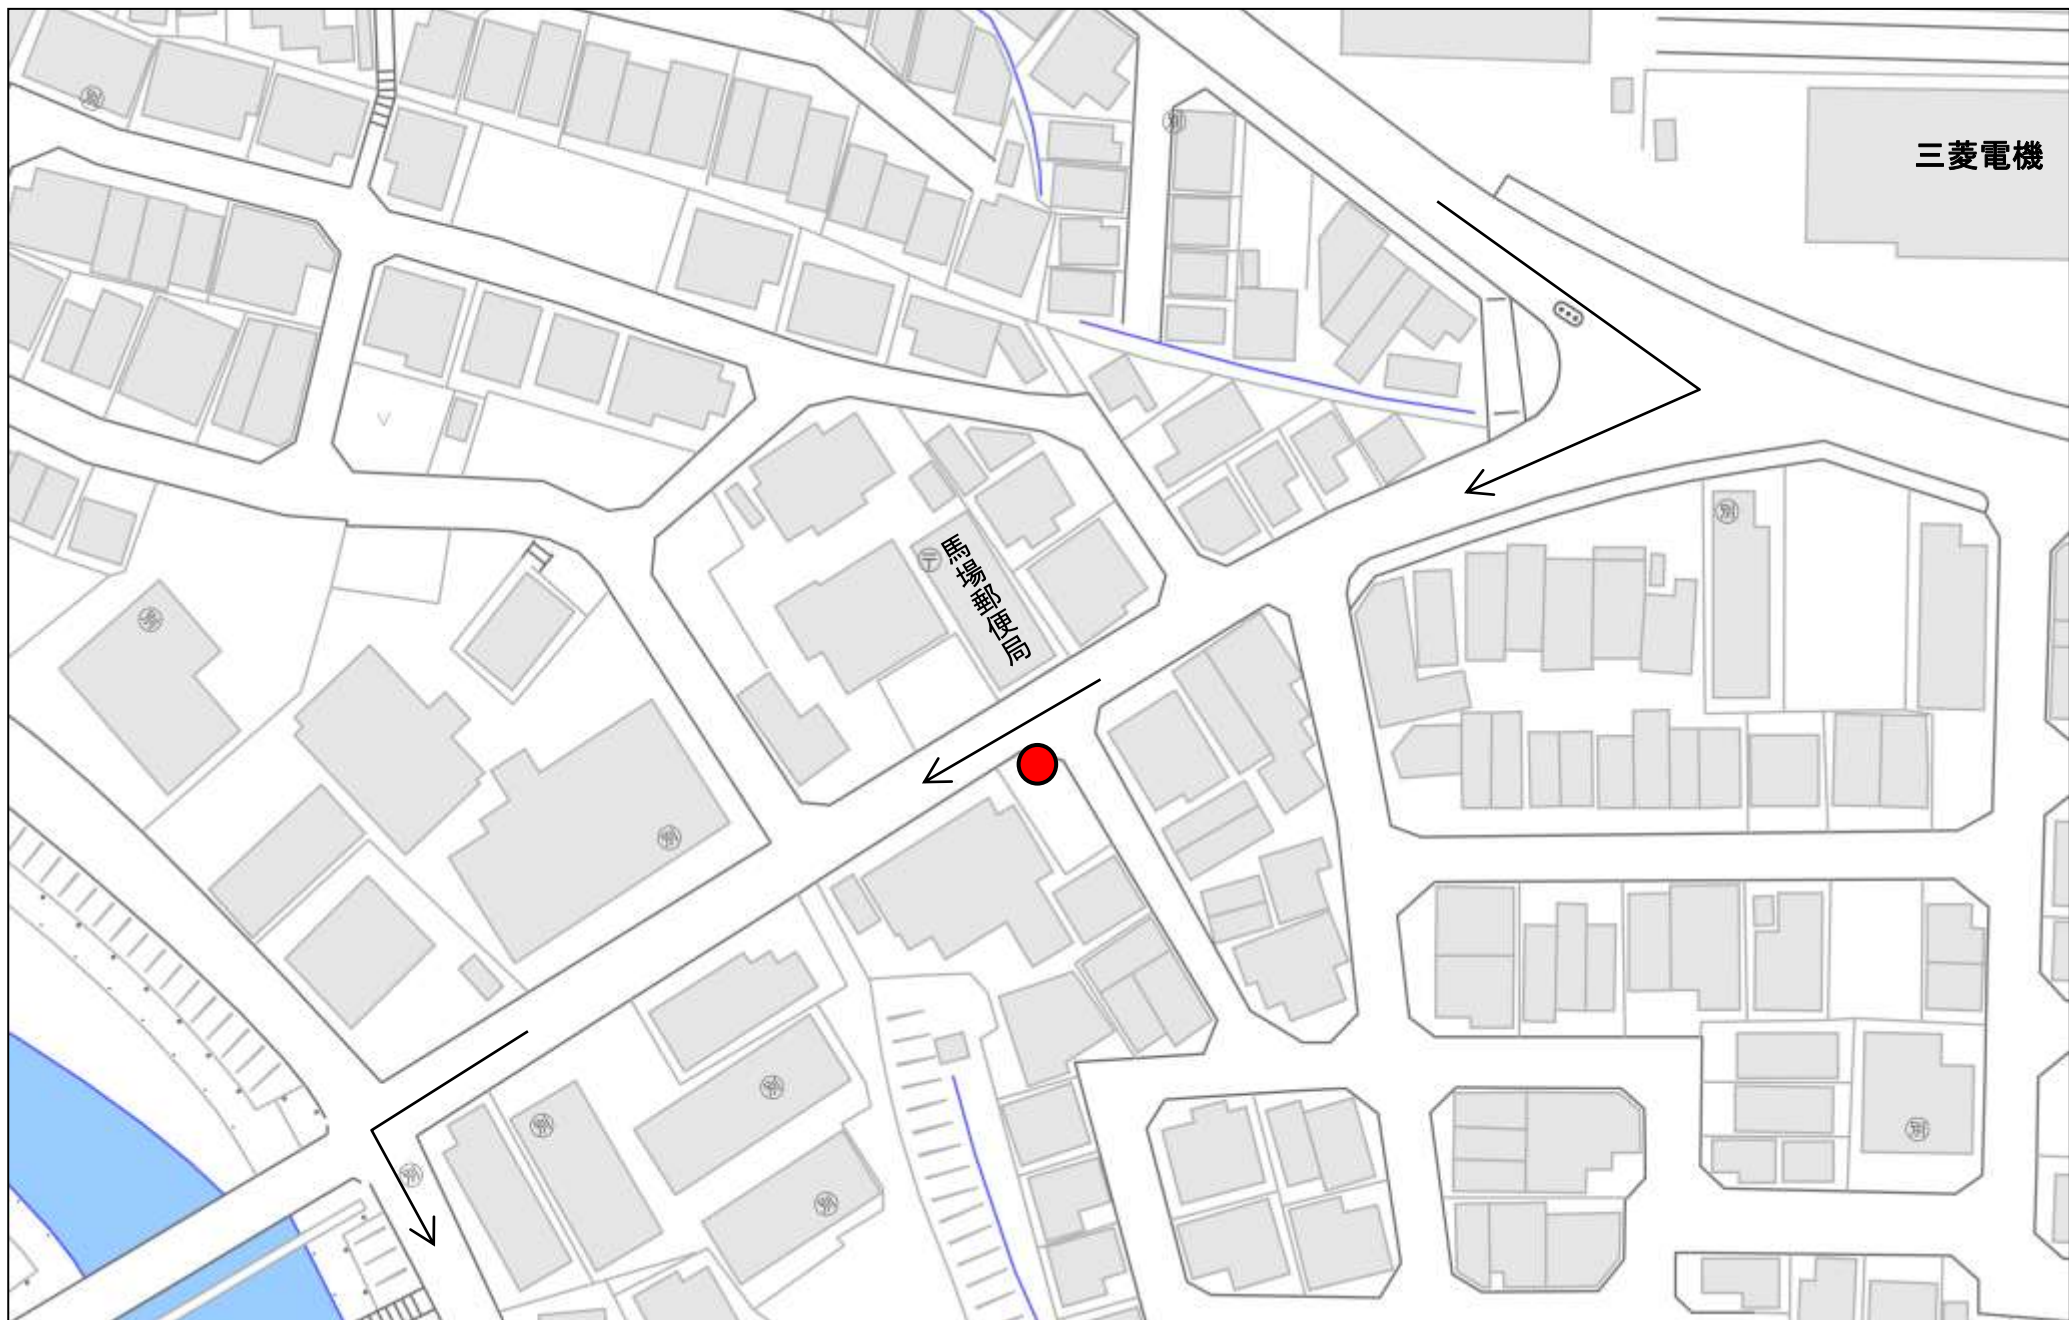

停留所：宮地歯科医院前

停留所：第七小学校西角

停留所：ホップス長岡店向い

停留所：新河端病院北玄関下

停留所：馬場郵便局向い

停留所：東和苑中公園

停留所：長岡京駅東口

停留所：きりしま苑

停留所：城の里泉酒店前

停留所：中山修一記念館前

停留所：河陽が丘二丁目東公園

停留所：こらさ駐車場南角