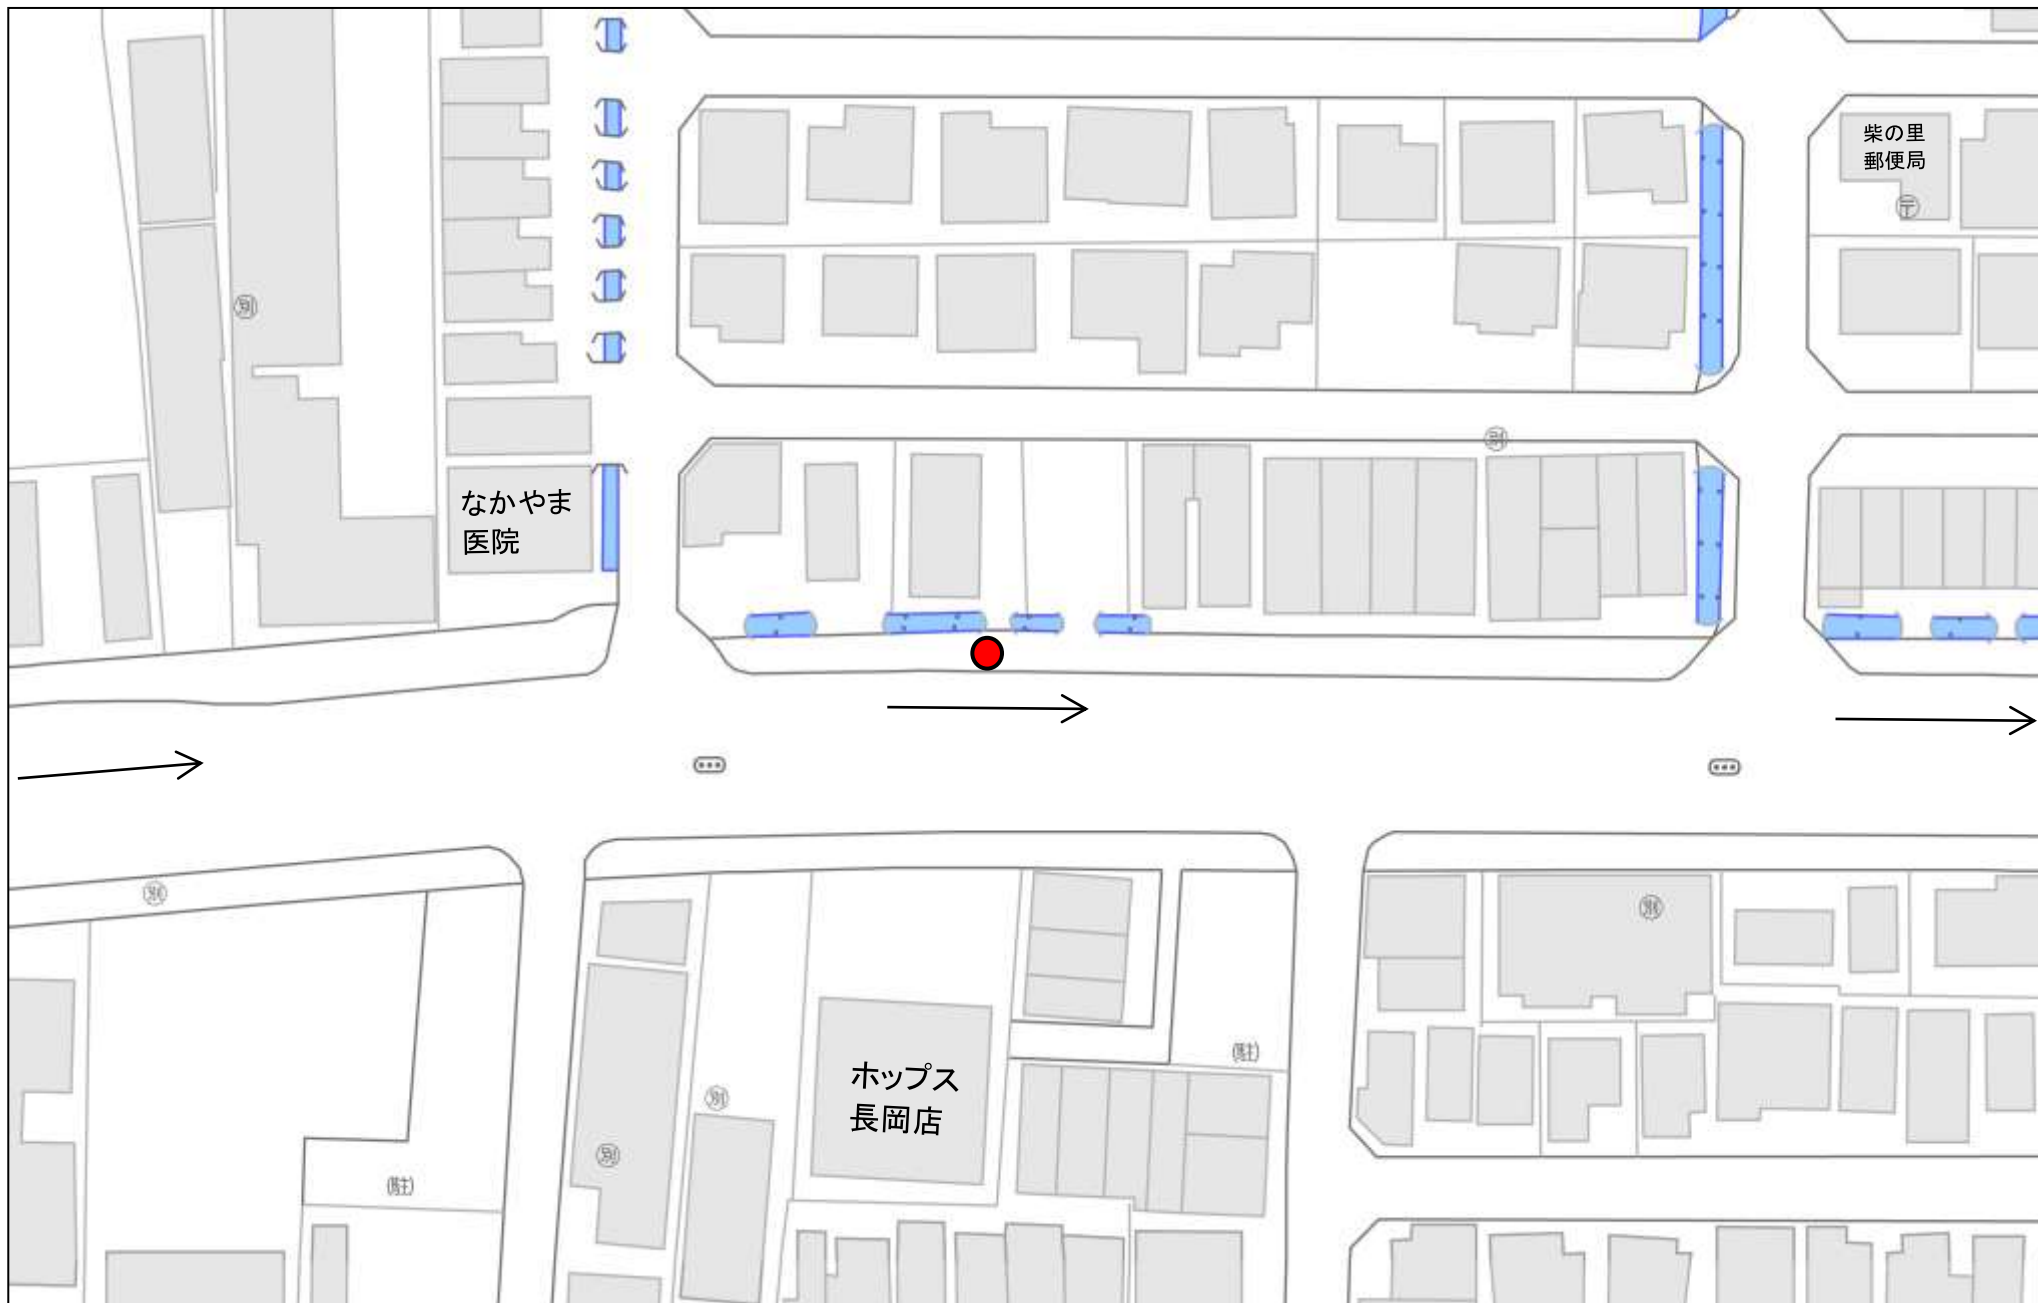

停留所：宮地歯科医院前

停留所：第七小学校西角

停留所：ホップス長岡店向い

停留所：新河端病院北玄関下

停留所：馬場郵便局向い

停留所：東和苑中公園

停留所：長岡京駅東口

停留所：きりしま苑

停留所：城の里泉酒店前

停留所：中山修一記念館前

停留所：河陽が丘二丁目東公園

停留所：こらさ駐車場南角