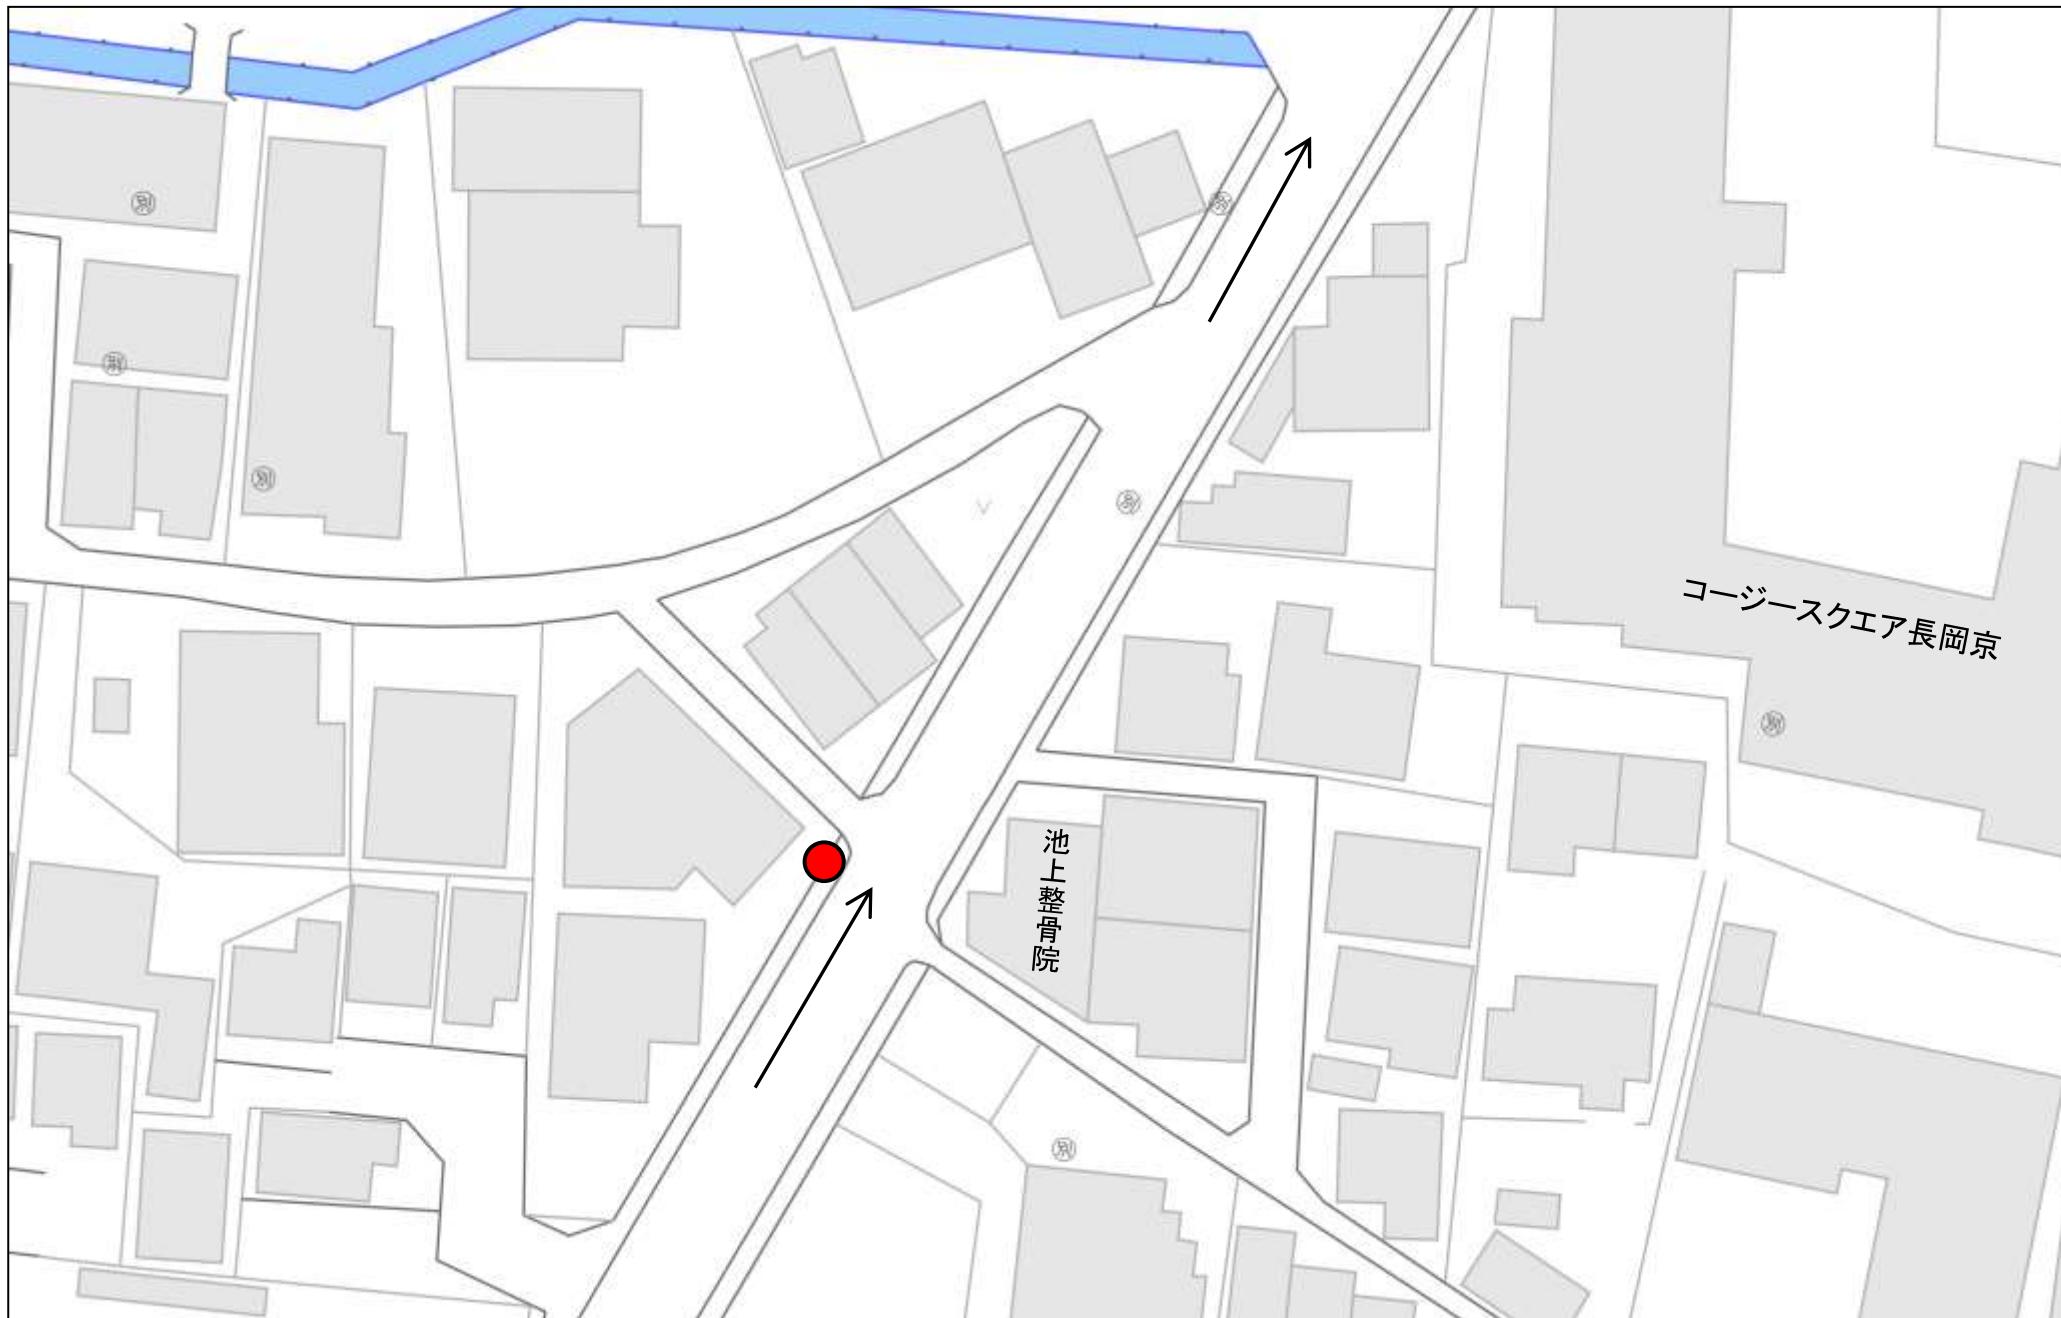

停留所：八条が丘北公園

停留所：消防署向い

停留所：錦水亭入口向い

停留所：喫茶「秤屋」前

停留所：西山天王山駅西口

停留所：池上整骨院向い

停留所：神足三丁目公園

停留所：JA神足支店前

停留所：こらさ駐車場南角