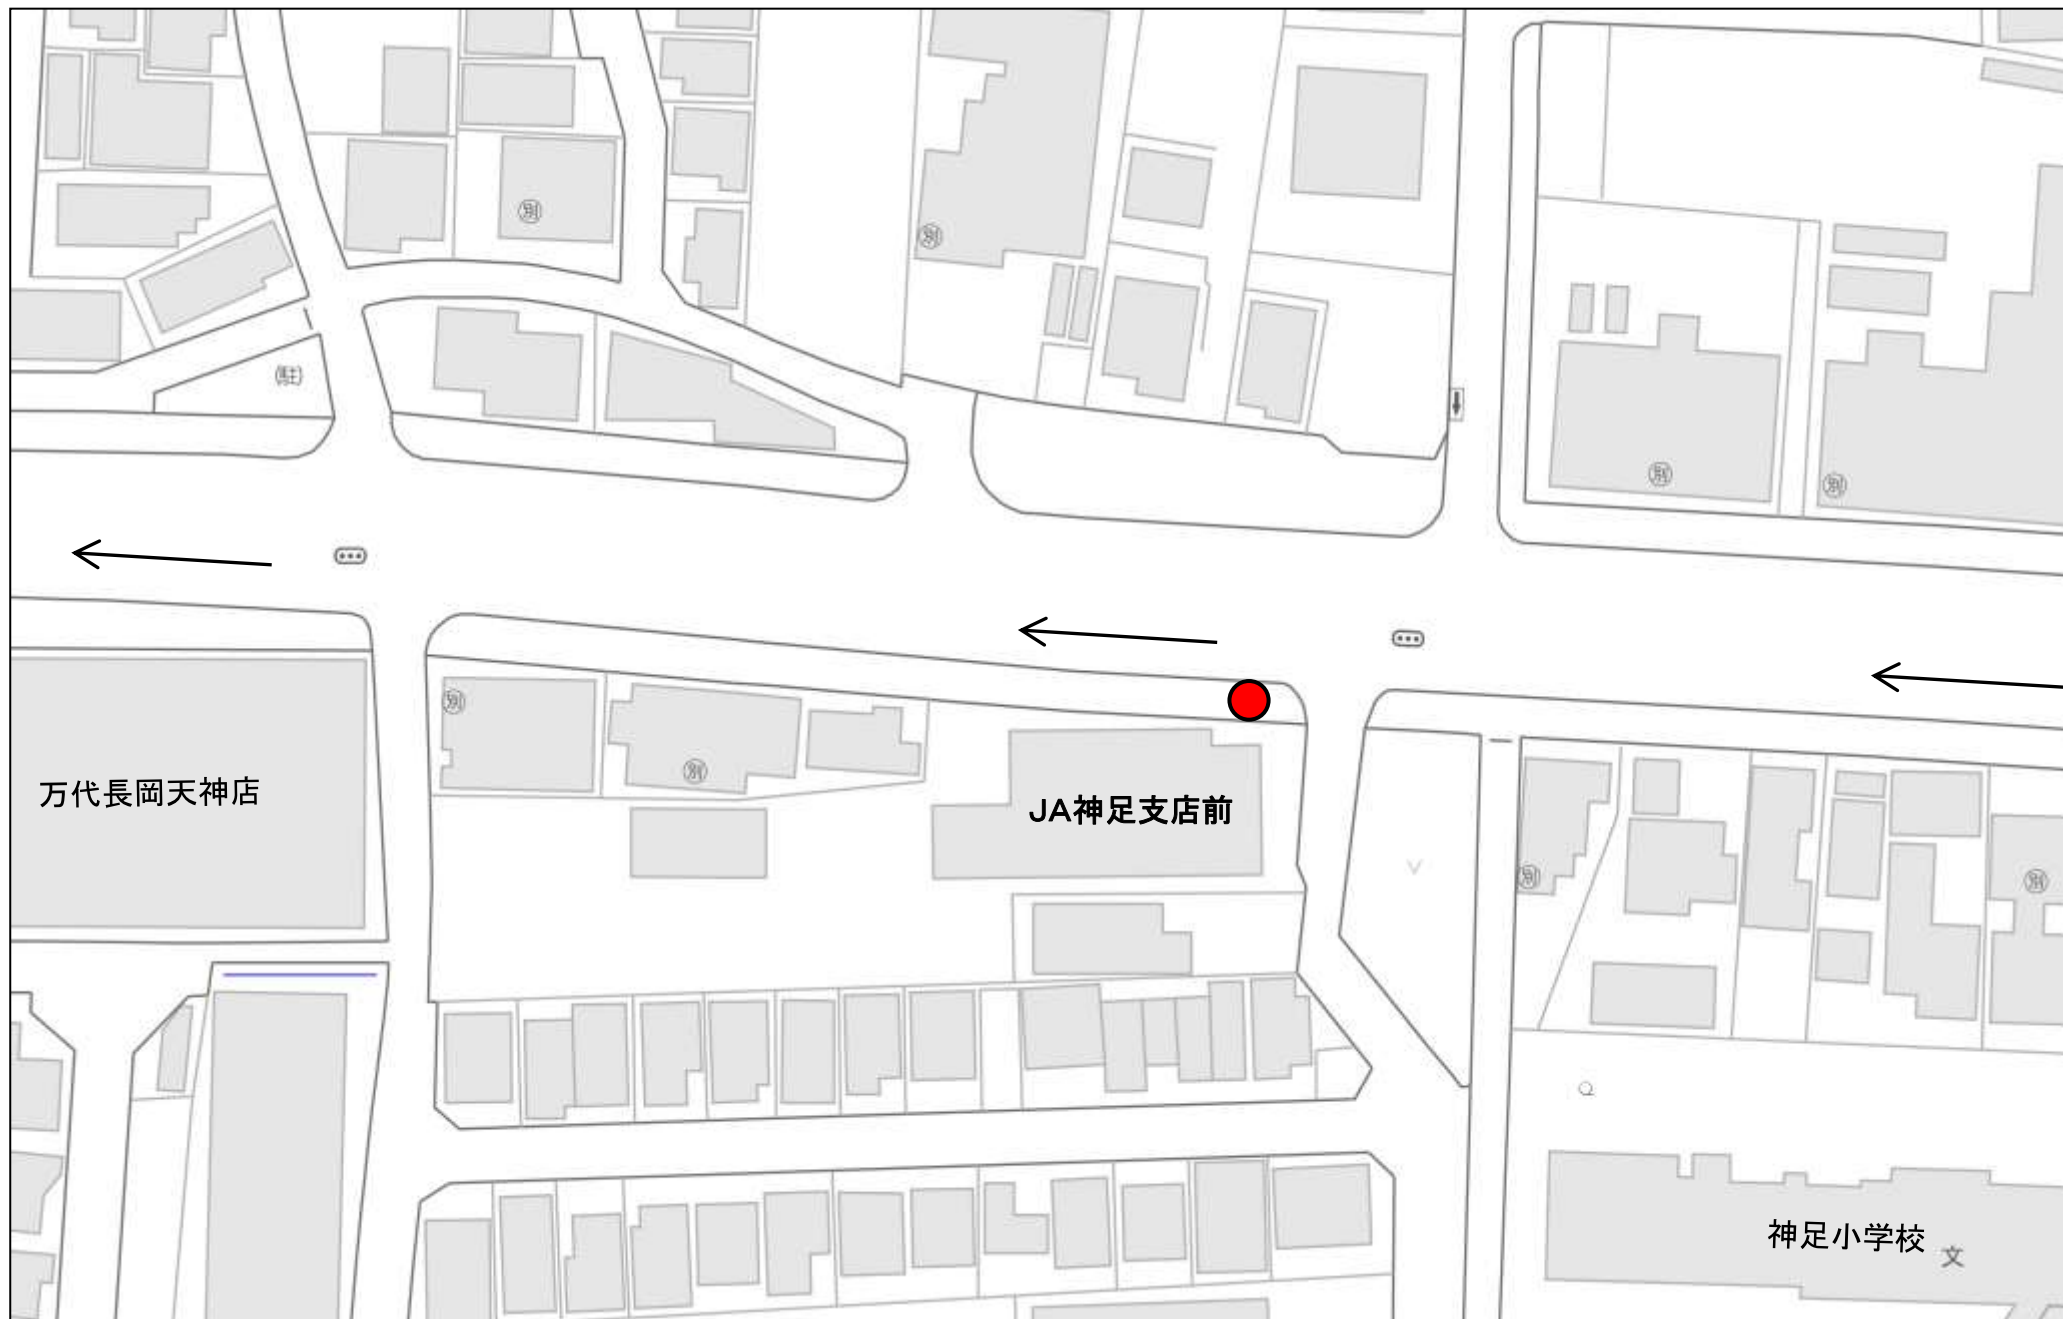

停留所：八条が丘北公園

停留所：消防署向い

停留所：錦水亭入口向い

停留所：喫茶「秤屋」前

停留所：西山天王山駅西口

停留所：池上整骨院向い

停留所：神足三丁目公園

停留所：JA神足支店前

停留所：こらさ駐車場南角