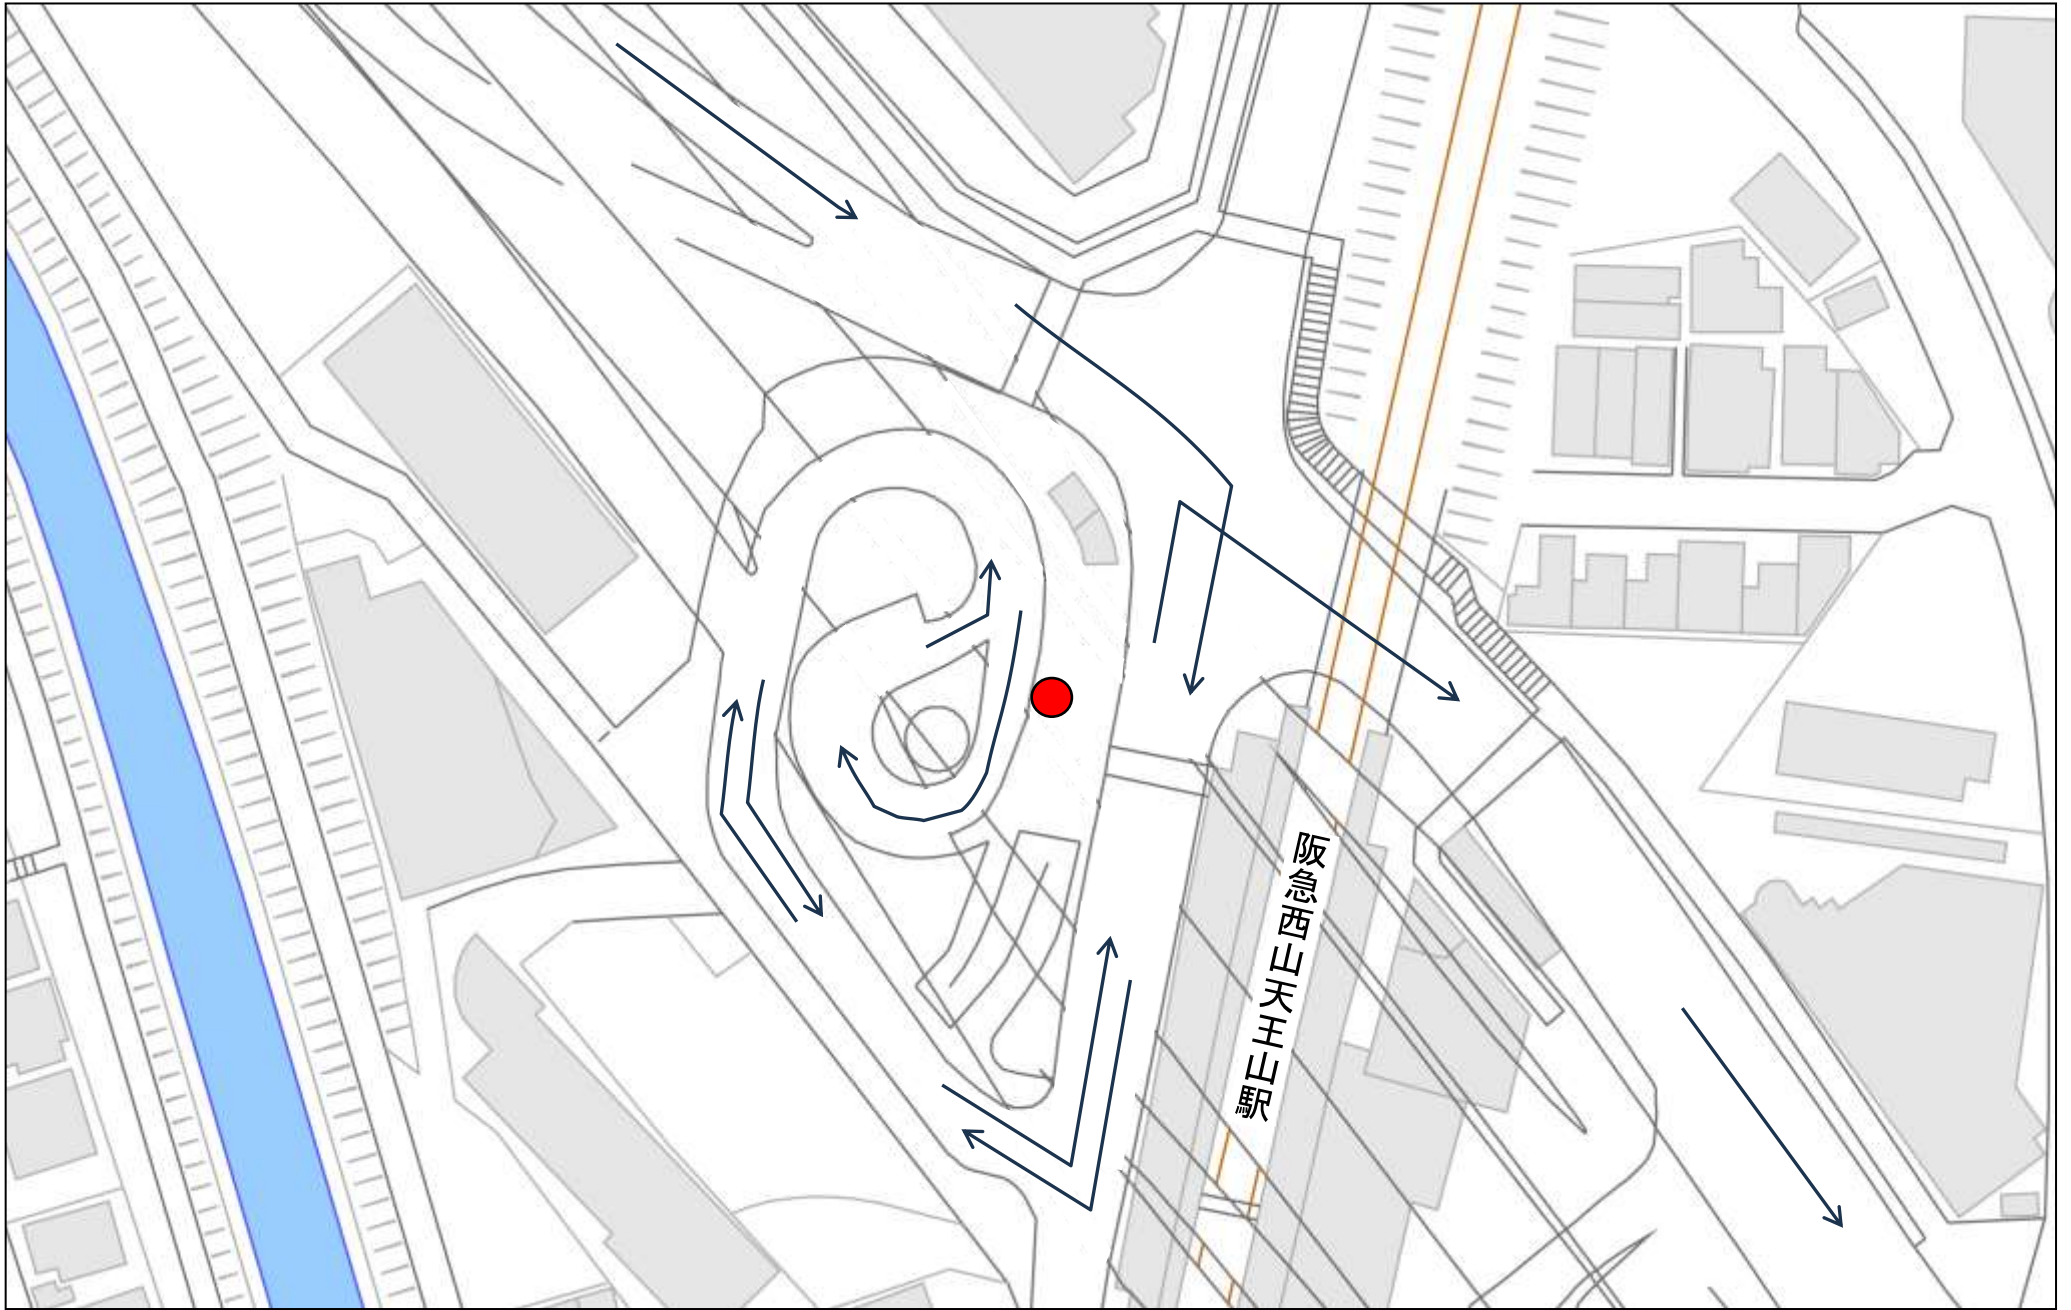

停留所：八条が丘北公園

停留所：消防署向い

停留所：錦水亭入口向い

停留所：喫茶「秤屋」前

停留所：西山天王山駅西口

停留所：池上整骨院向い

停留所：神足三丁目公園

停留所：JA神足支店前

停留所：こらさ駐車場南角