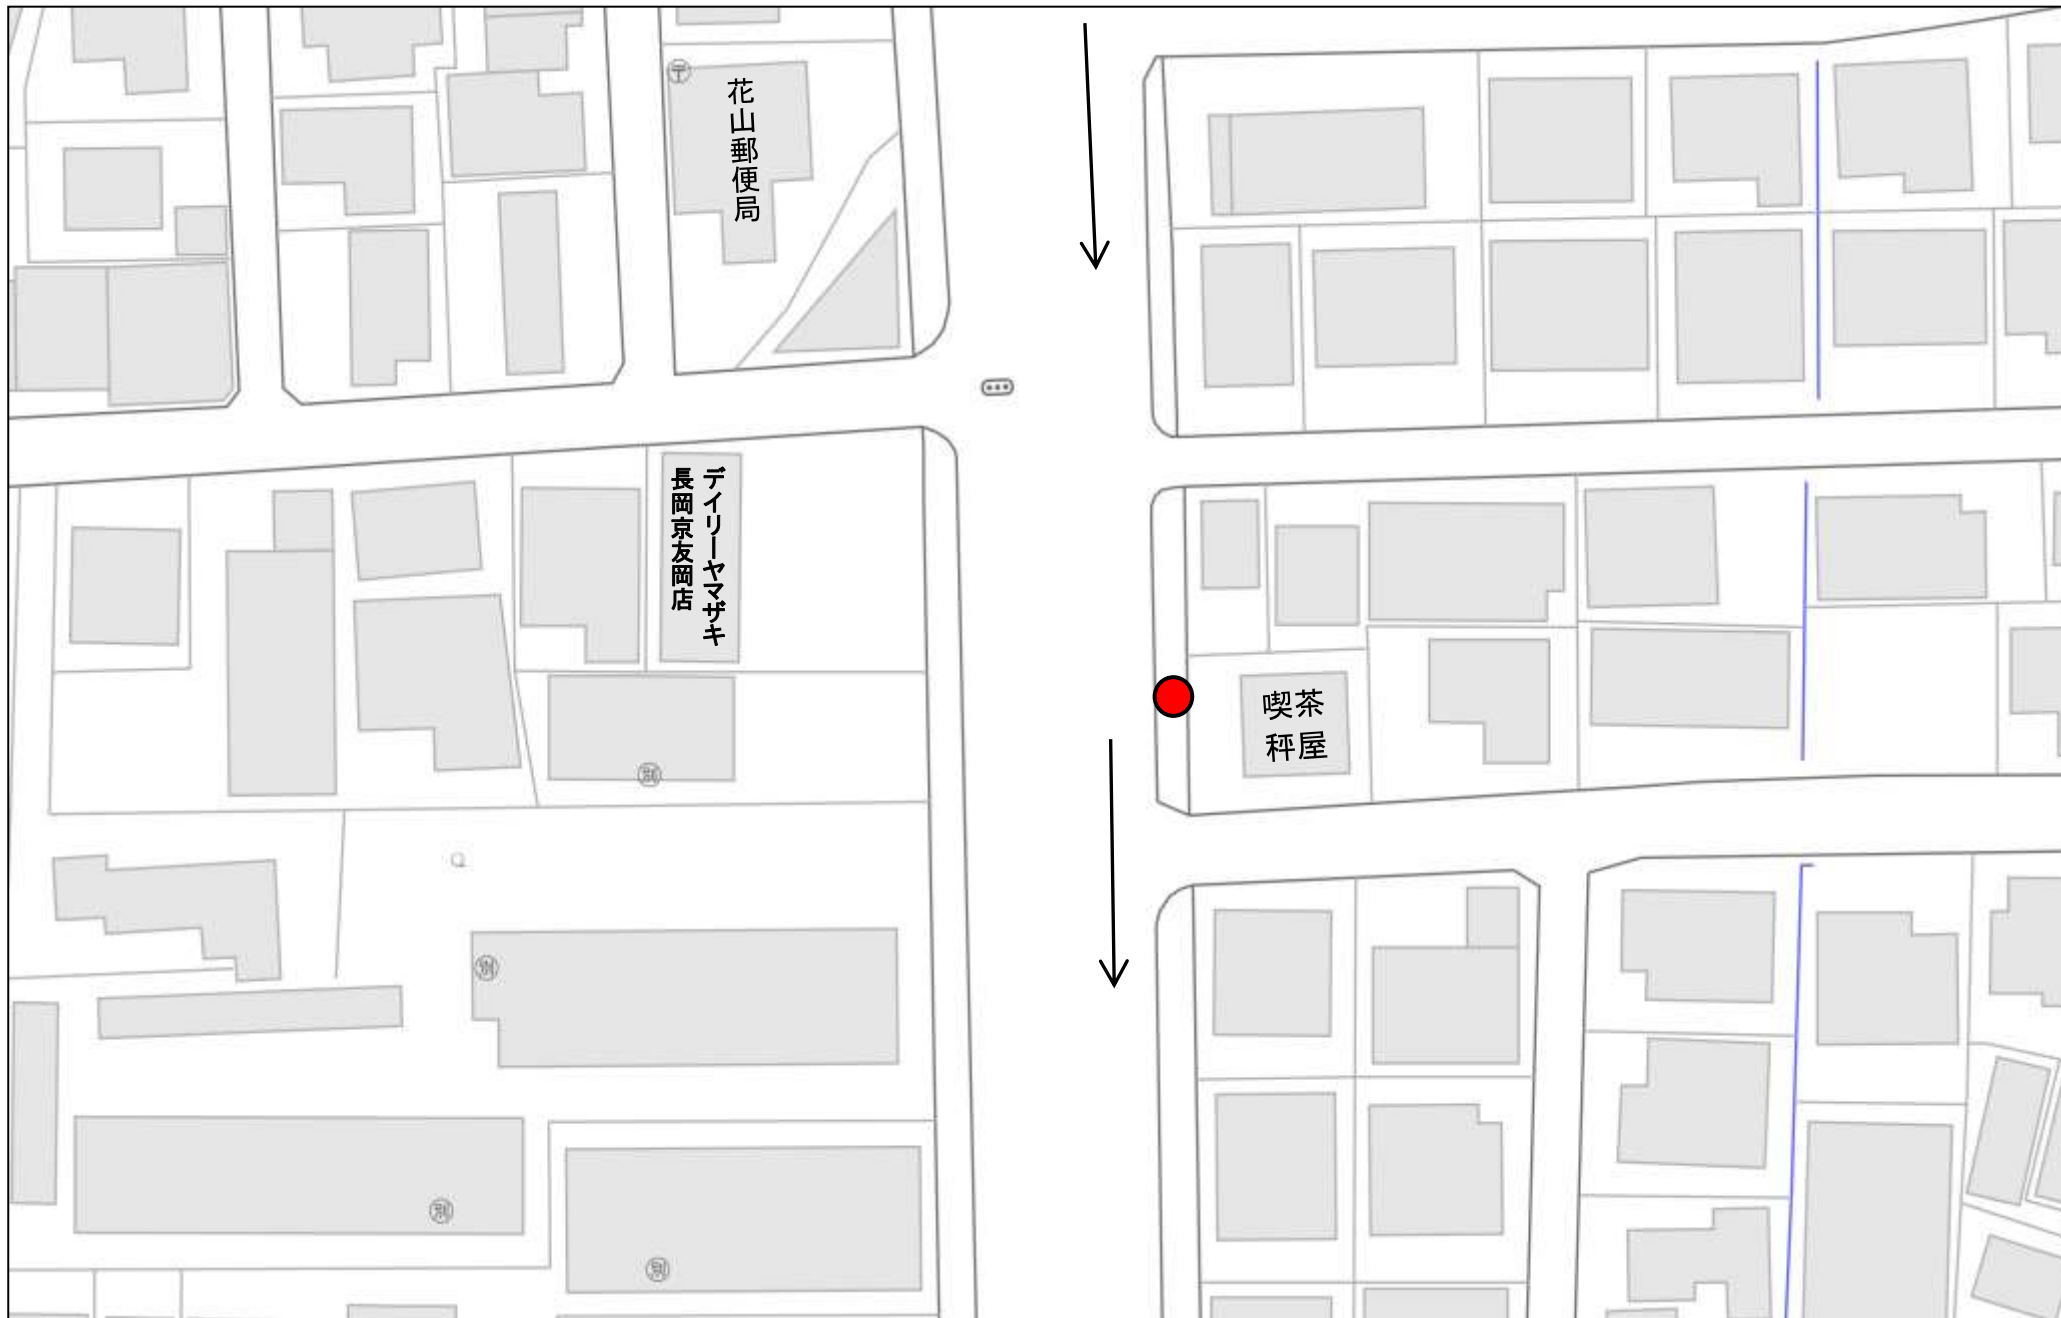

停留所：八条が丘北公園

停留所：消防署向い

停留所：錦水亭入口向い

停留所：喫茶「秤屋」前

停留所：西山天王山駅西口

停留所：池上整骨院向い

停留所：神足三丁目公園

停留所：JA神足支店前

停留所：こらさ駐車場南角