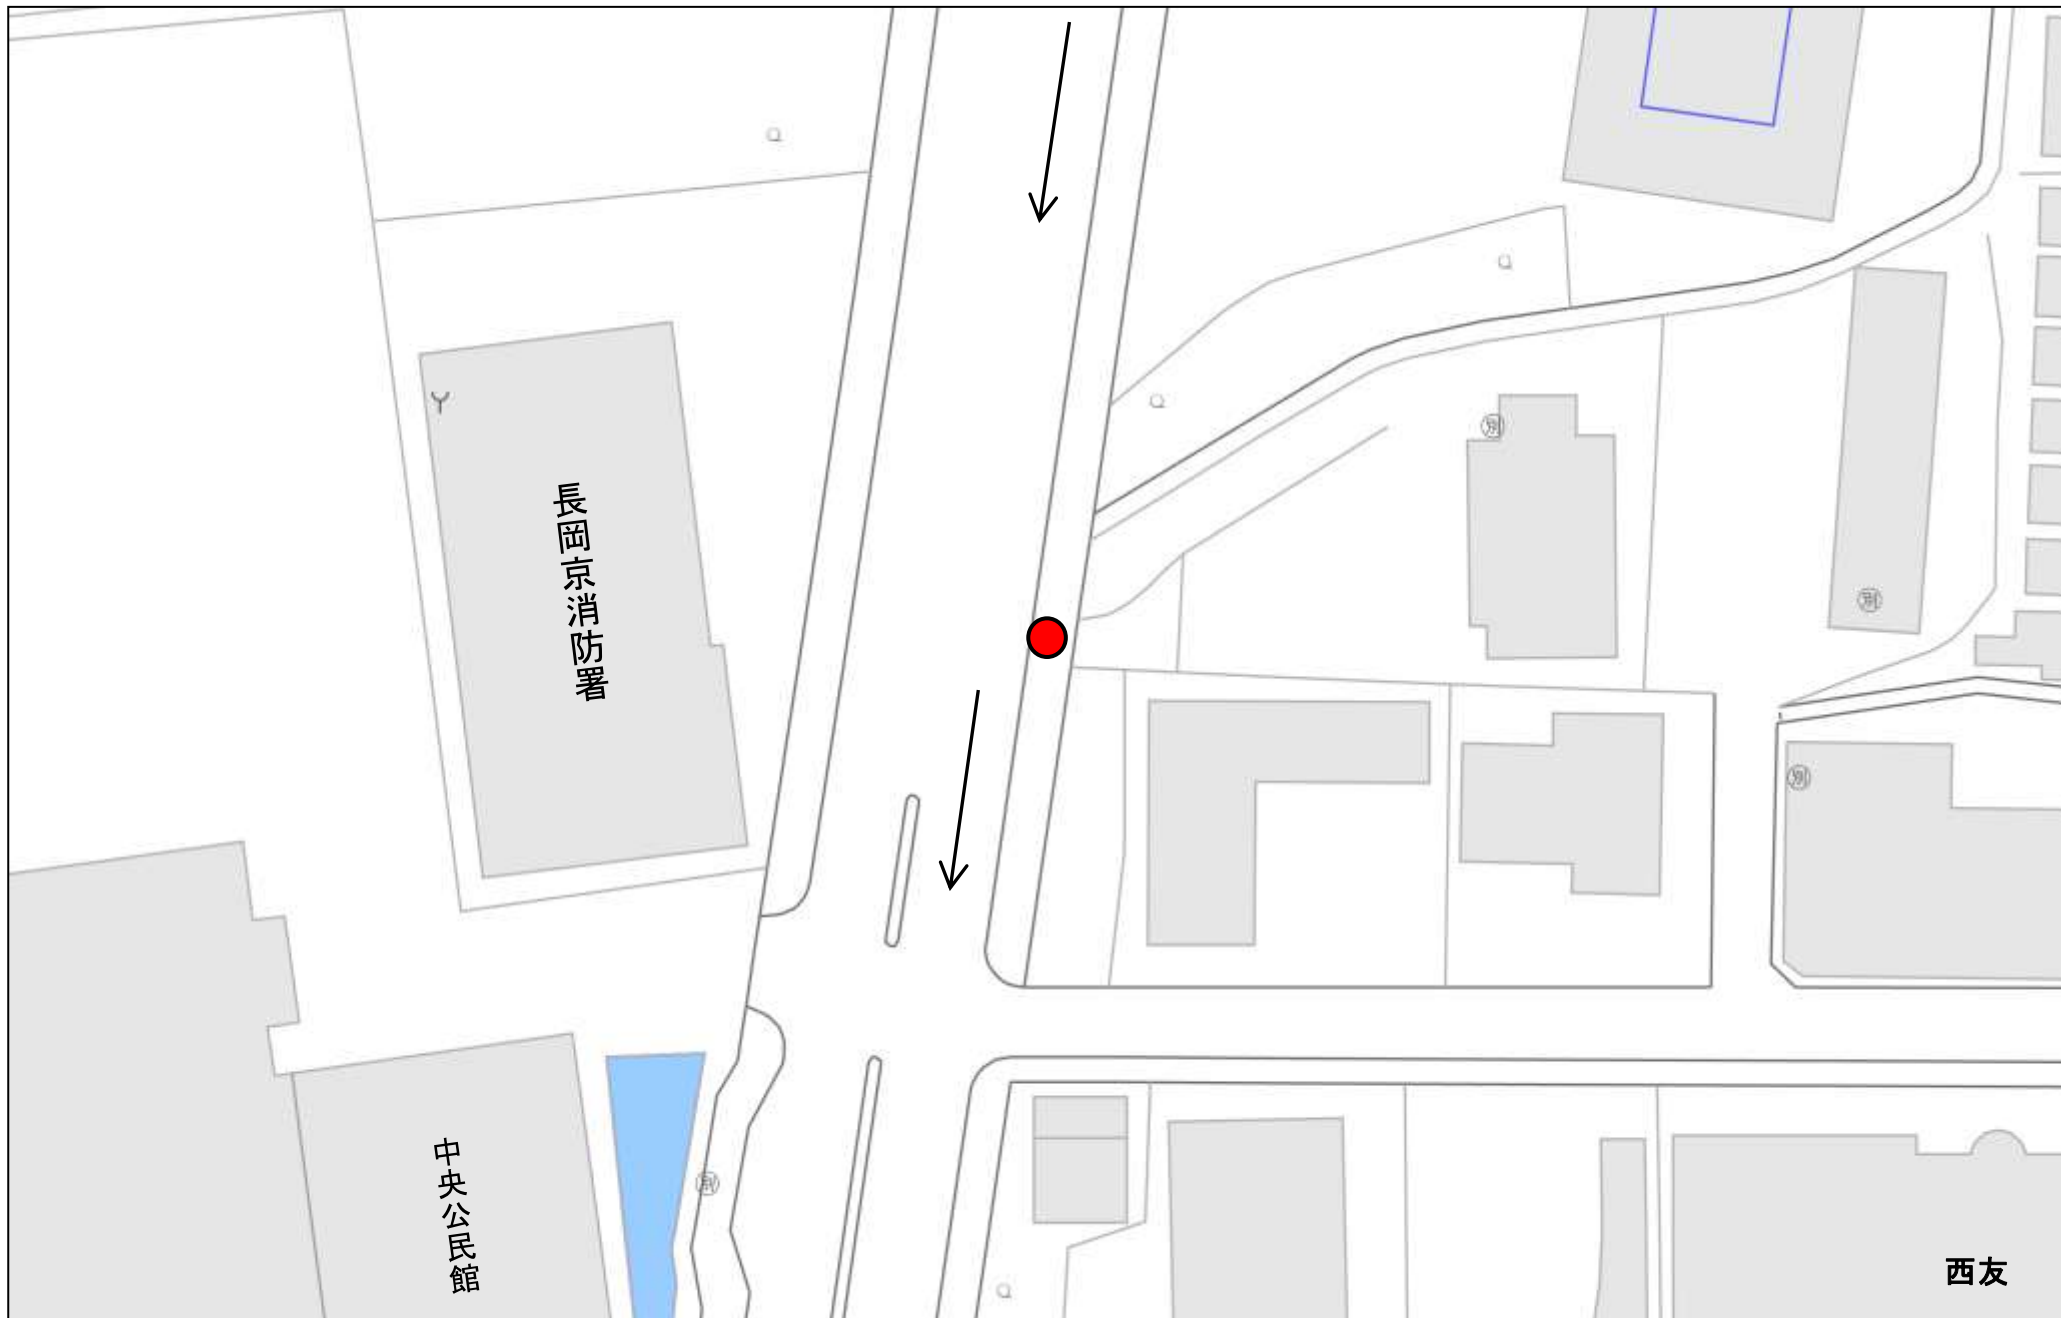

停留所：八条が丘北公園

停留所：消防署向い

停留所：錦水亭入口向い

停留所：喫茶「秤屋」前

停留所：西山天王山駅西口

停留所：池上整骨院向い

停留所：神足三丁目公園

停留所：JA神足支店前

停留所：こらさ駐車場南角