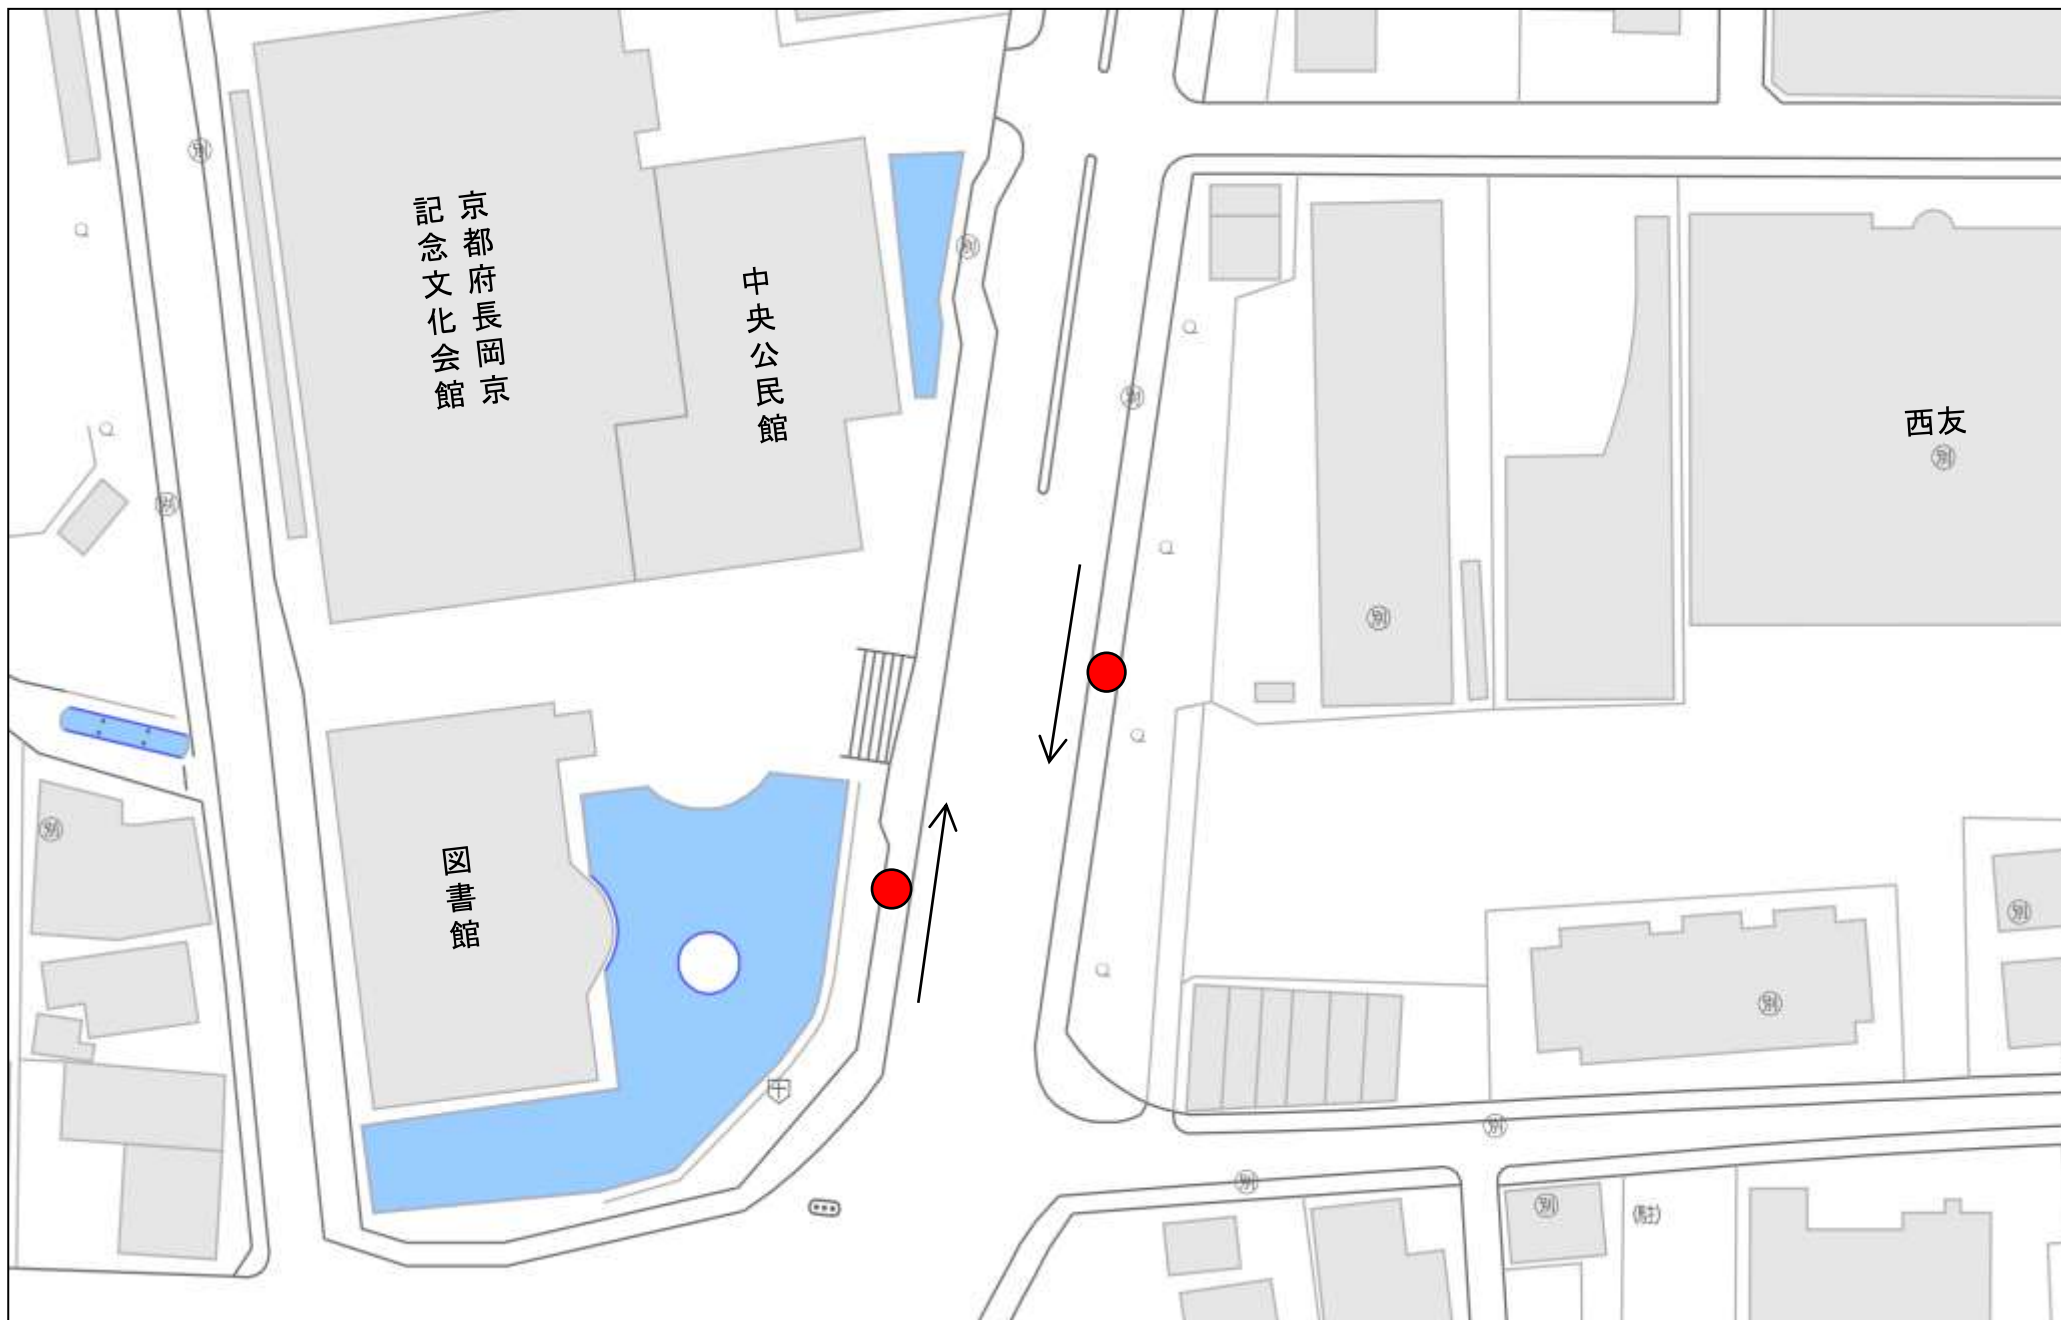

停留所：《迎え》さつき整骨院前(発)・《送り》さつき整骨院前(終)

停留所：《迎え》万代長岡天神店前・《送り》万代長岡天神店向い

停留所：《迎え》中央公民館前・《送り》中央公民館向い

停留所：《迎え》ヤスイカメラ前・《送り》ヤスイカメラ向い