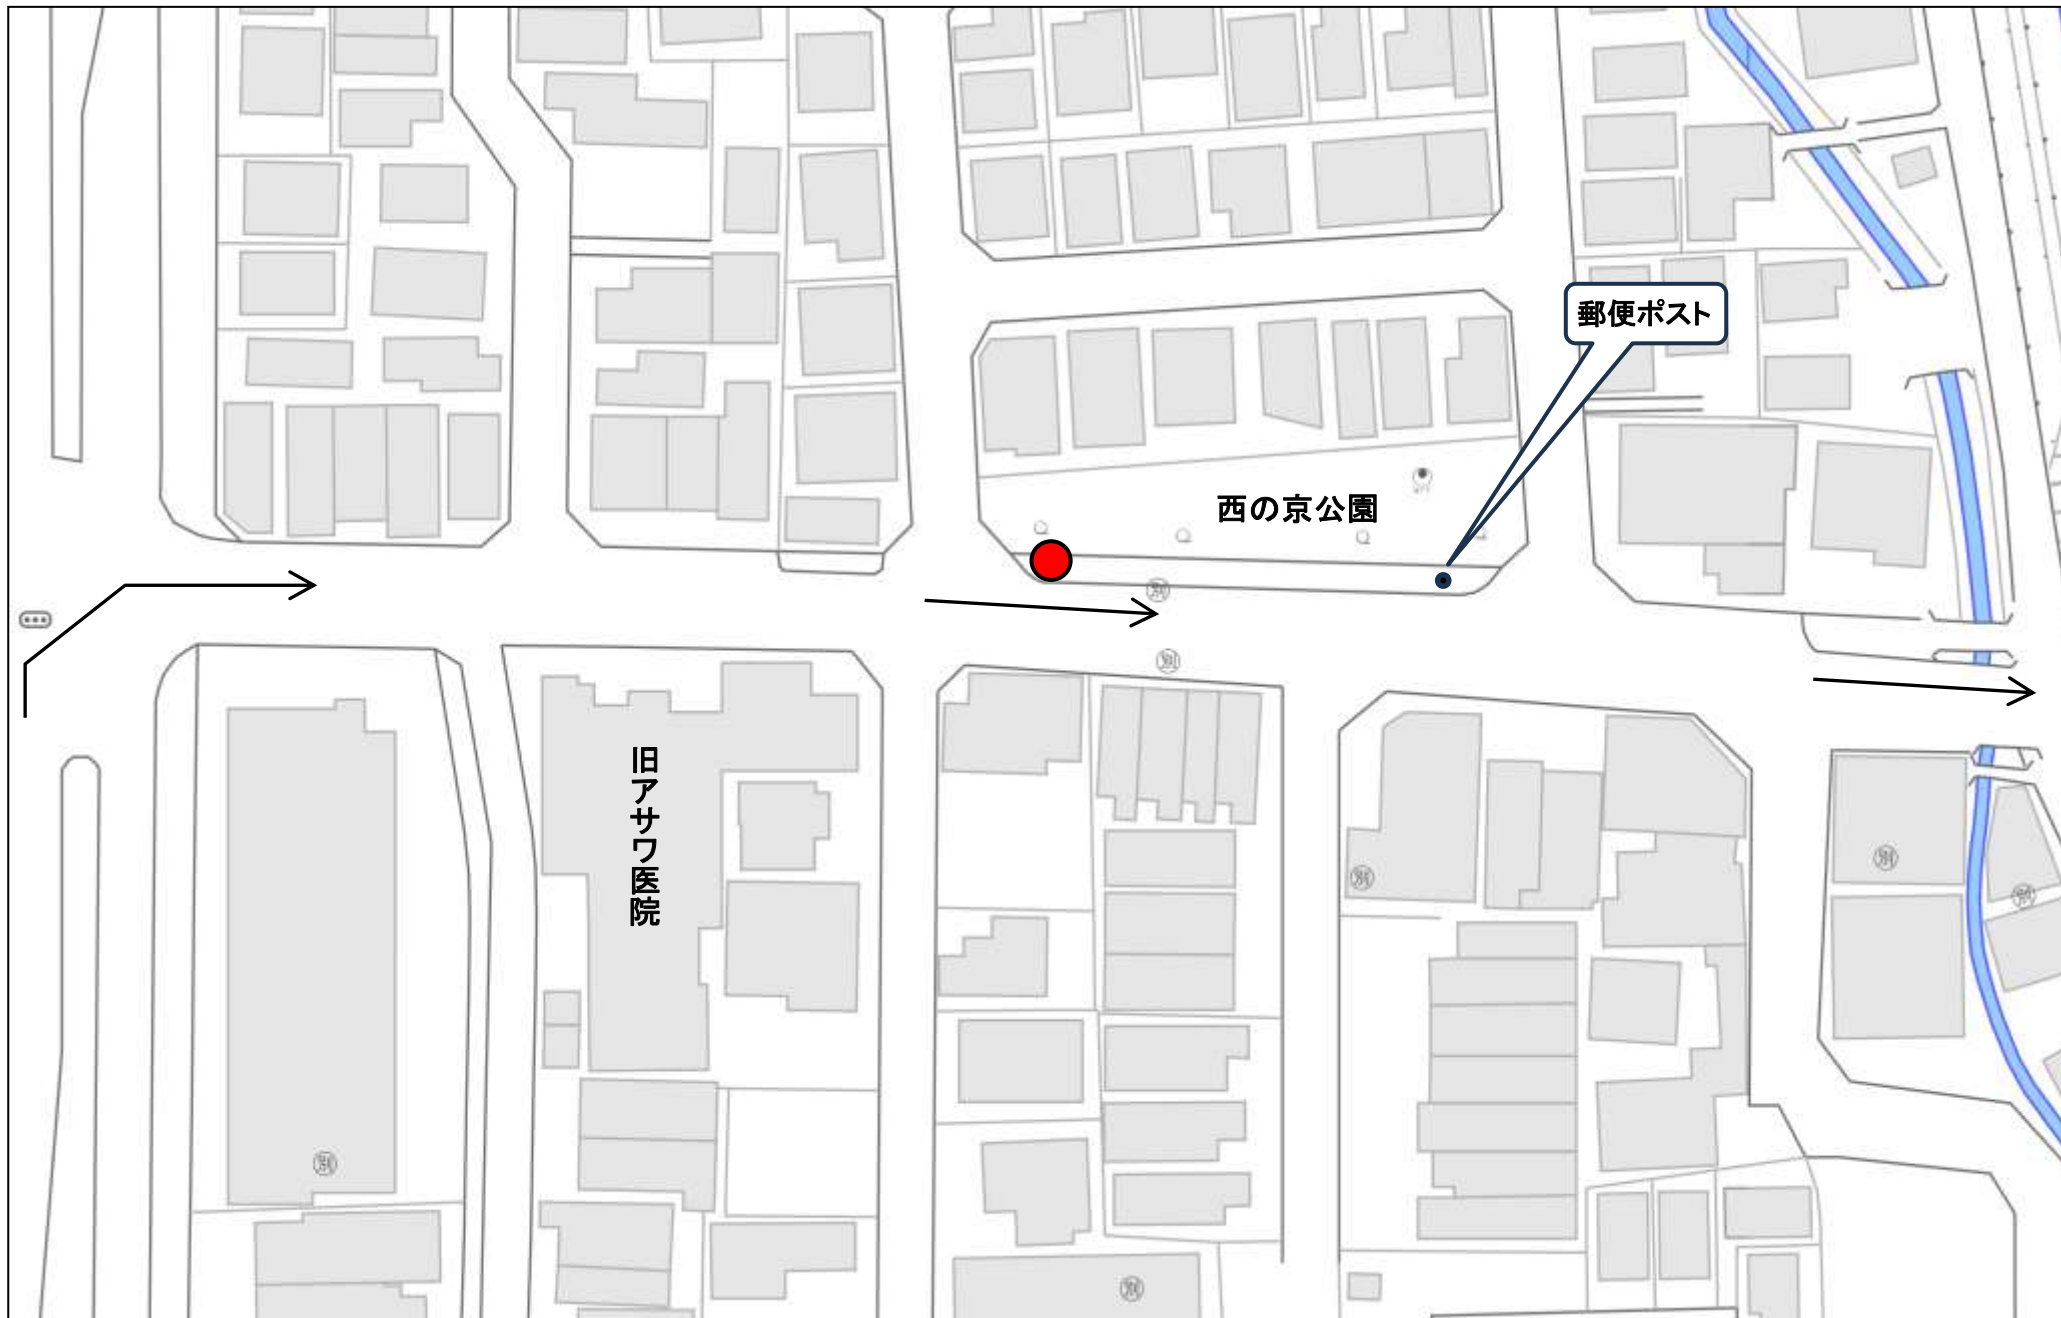

停留所: 粟生田内北

停留所:角宮神社前

停留所：西の京公園

停留所：滝ノ町公園

停留所：乙訓寺前