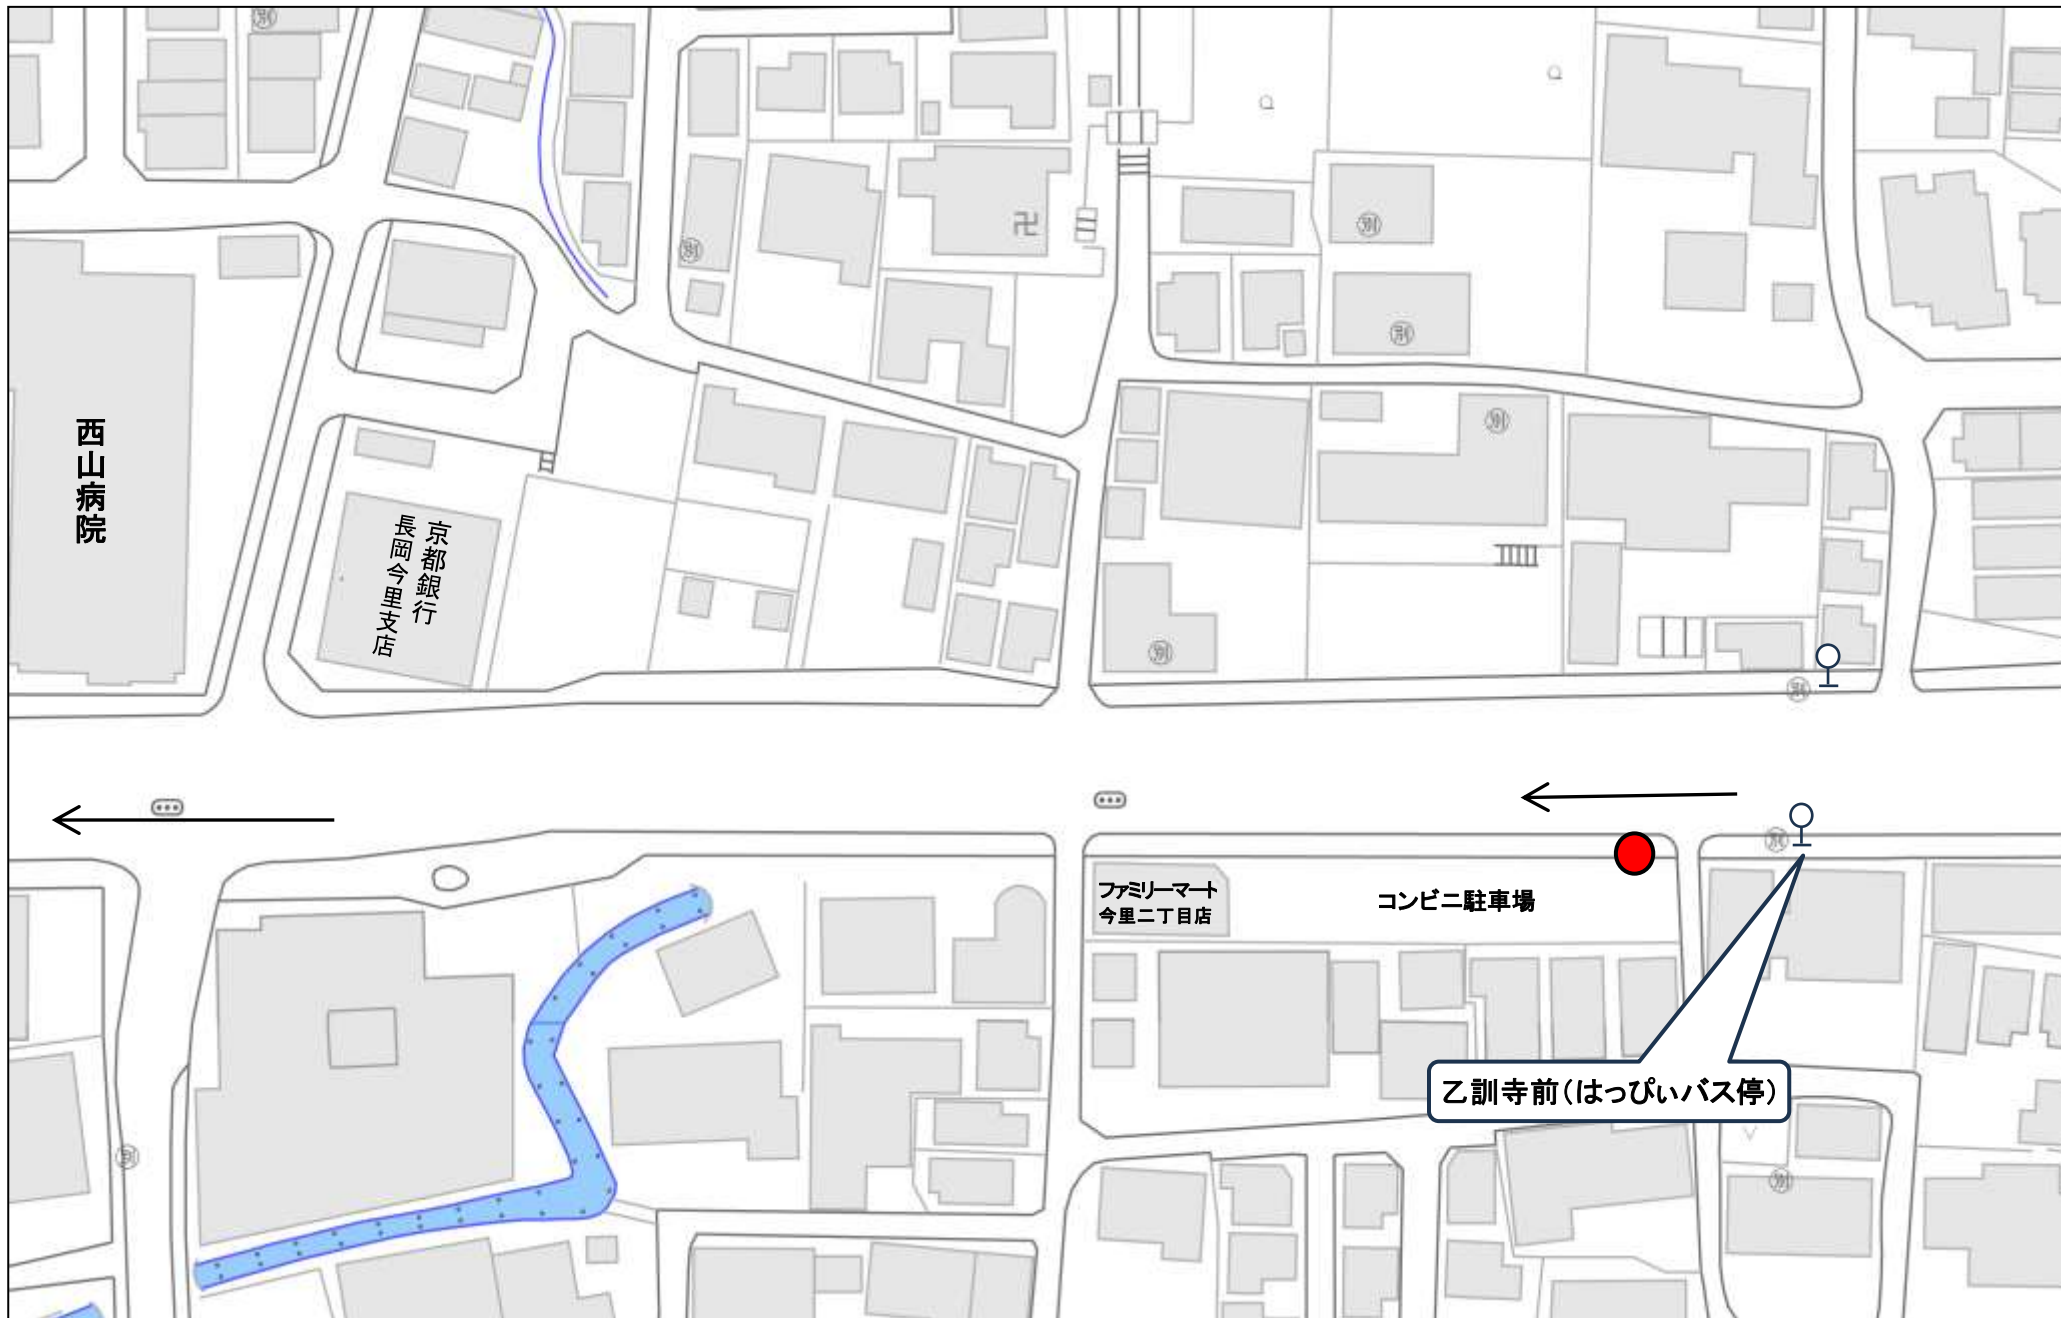

停留所: 粟生田内北

停留所:角宮神社前

停留所：西の京公園

停留所：滝ノ町公園

停留所：乙訓寺前